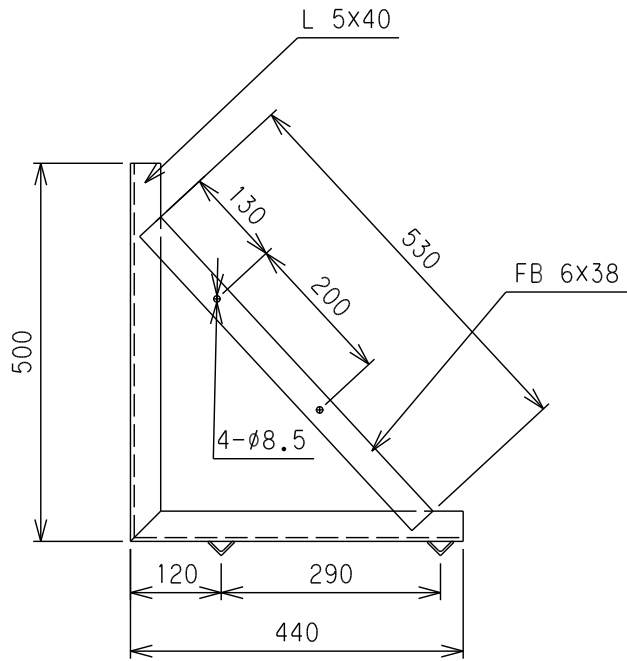

工具箱ステーW用

工具箱7

表面处理：カチオン電着（黒）

7100W9B	900	9.6
7100W7B	750	9.26
商品番号	W	重量(Kg)