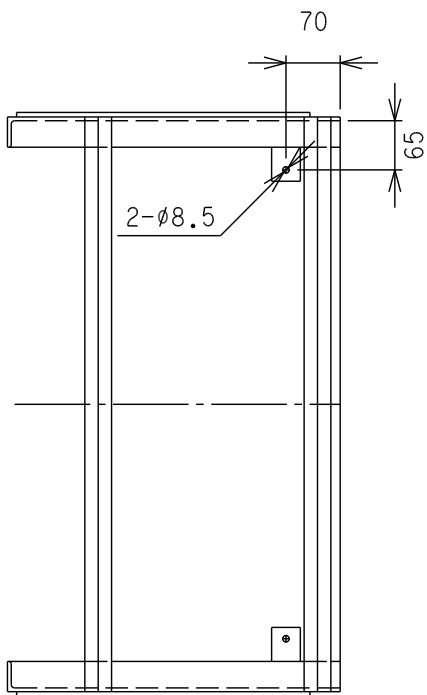

工具箱ステーW用

工具箱7

表面处理：カチオン電着（黒）

7100W9B	900	9.6
7100W7B	750	9.26
商品番号	W	重量(Kg)