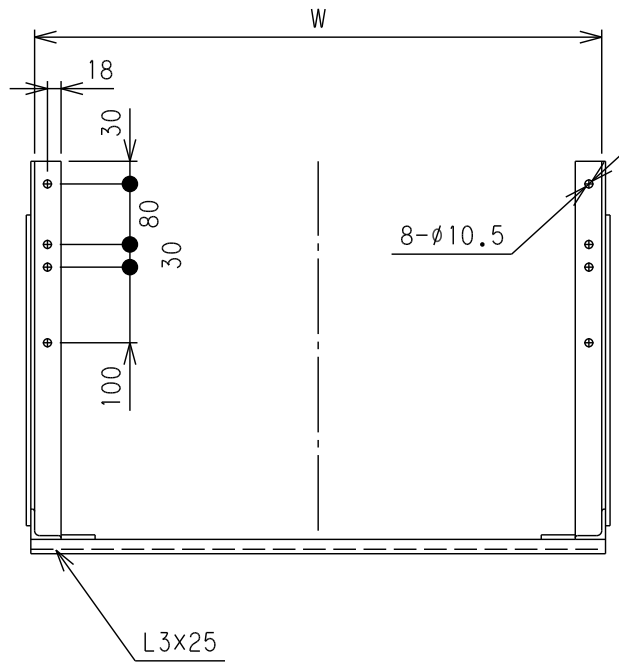

工具箱ステーW用

工具箱7

表面处理：カチオン電着（黒）

7100W9B	900	9.6
7100W7B	750	9.26
商品番号	W	重量(Kg)