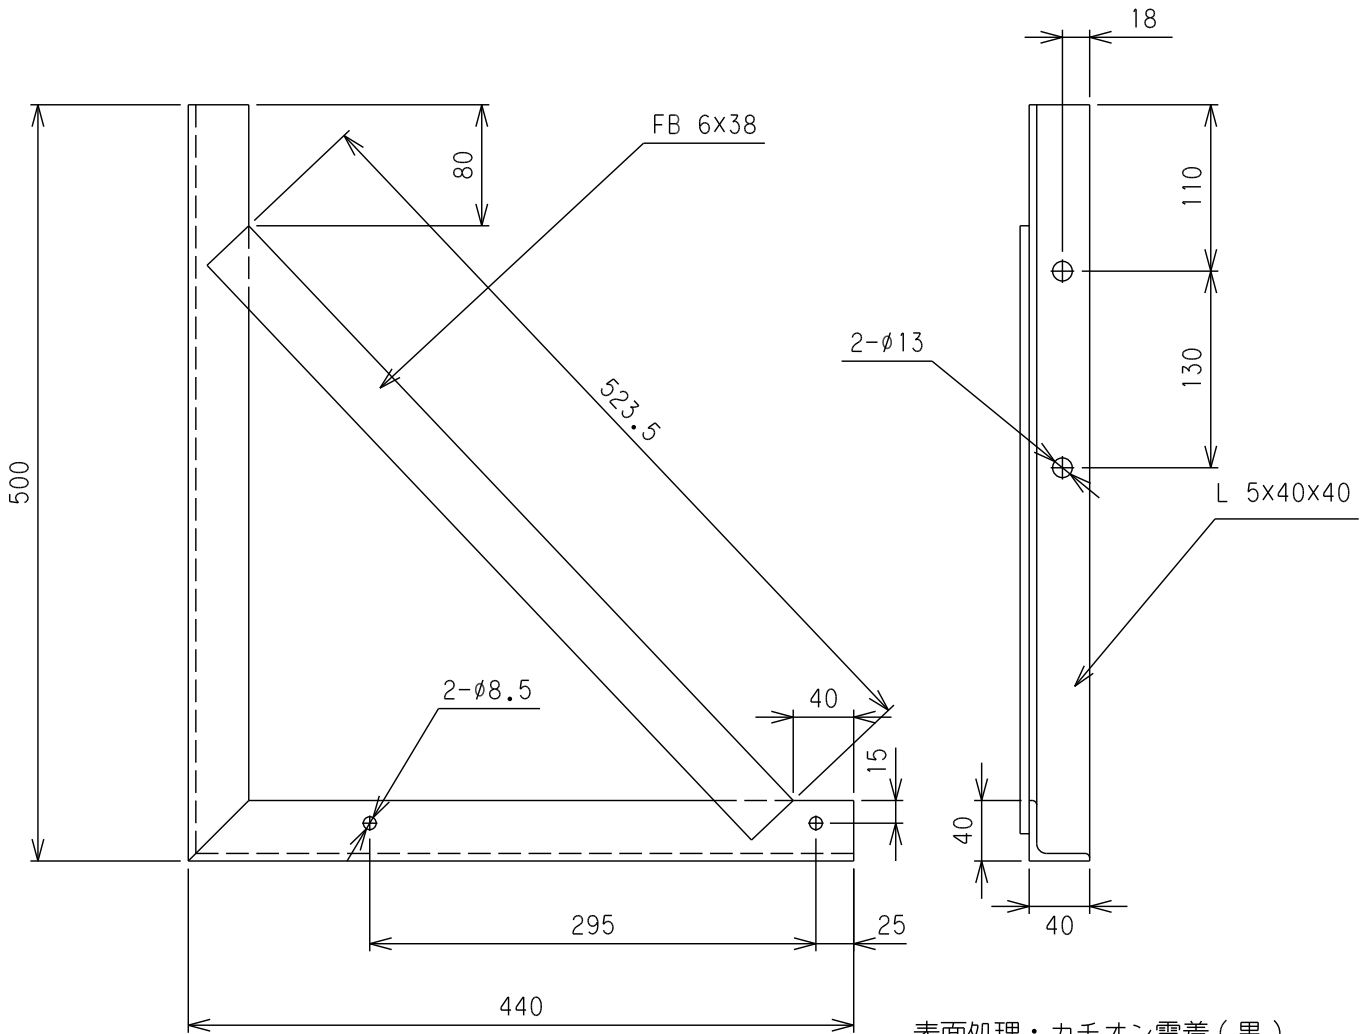

工具箱ステーSTD(小)

工具箱4

表面处理: カチオン電着(黒)

7100STAR	本図と対称	1.46
7100STAL	本図	
商品番号		重(Kg)

伊藤型工具箱ステーB用(大)

表面处理: カチオン電着(黒)

7100STJR	本図と対称	3.7
7100STJL	本図	
商品番号		重(Kg)