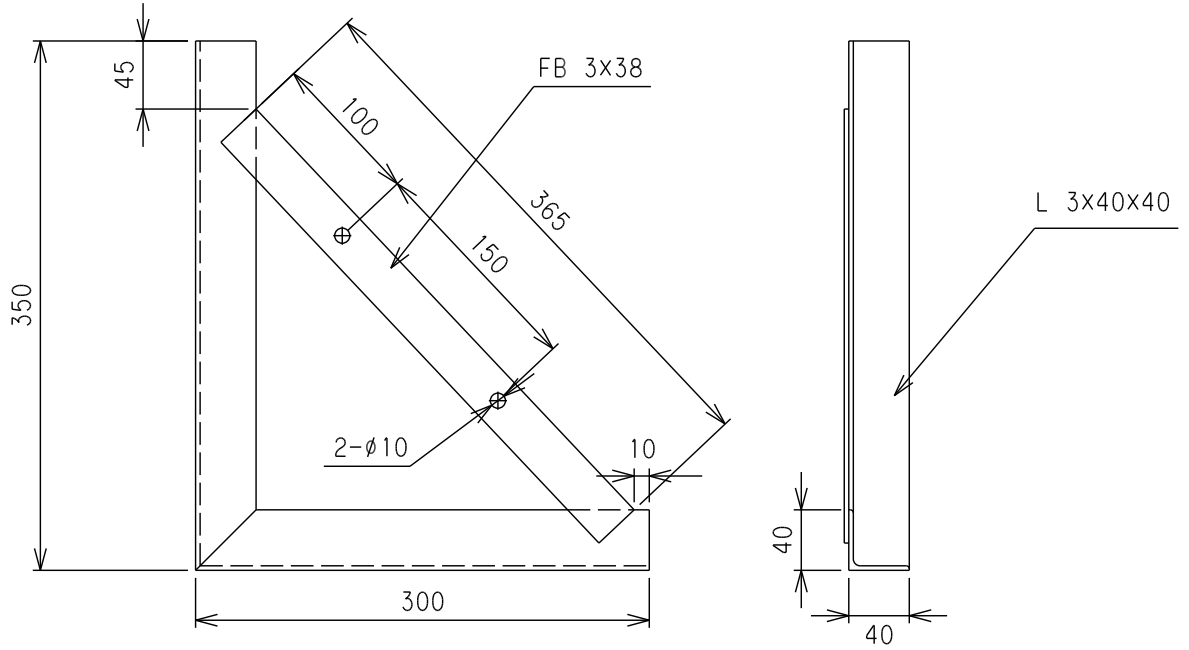

工具箱ステーSTD(小)

工具箱4

表面处理: カチオン電着(黒)

7100STAR	本図と対称	1.46
7100STAL	本図	
商品番号		重(Kg)

伊藤型工具箱ステーB用(大)

表面处理: カチオン電着(黒)

7100STJR	本図と対称	3.7
7100STJL	本図	
商品番号		重(Kg)