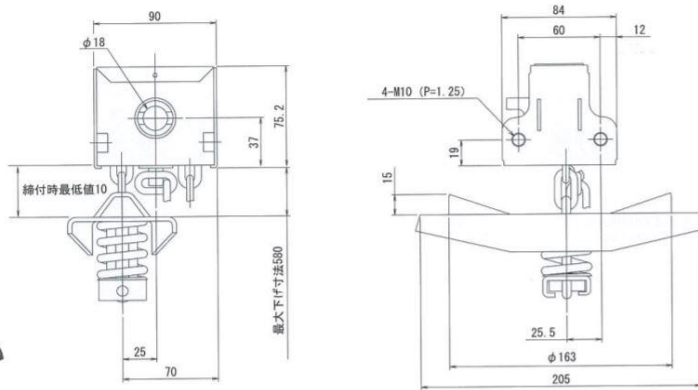

スペアタイヤ3

大型標準仕様サイド

型式PLB-4920

商品番号75PLB4920

適用ハブφ281

重量13.5Kg

中型標準仕様センター

型式PM-400

商品番号75PM400

適用ハブφ164

重量1.95Kg

小型標準仕様

型式PS-20

商品番号75PS200

適用ハブφ133

重量1.85Kg