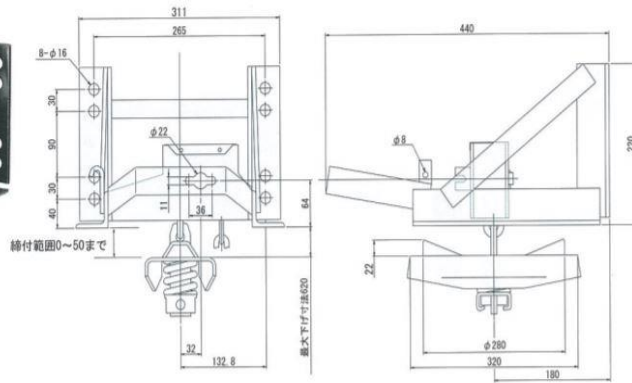

スペアタイヤ3

大型標準仕様サイド

型式PLB-4920

商品番号75PLB4920

適用ハブφ281

重量13.5Kg

中型標準仕様センター

型式PM-400

商品番号75PM400

適用ハブφ164

重量1.95Kg

小型標準仕様

型式PS-20

商品番号75PS200

適用ハブφ133

重量1.85Kg