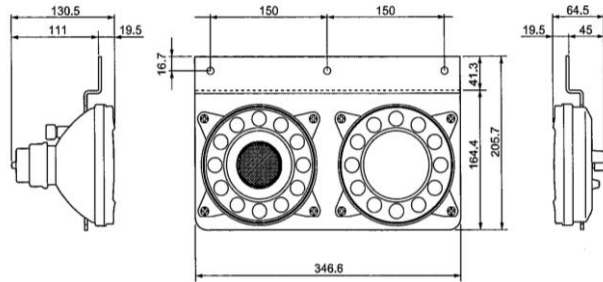

テールランプ5

LEDテールランプ (ICL)

丸型

【2連タイプ】

商品番号	種別	型番	定格	光源
81LEDTL2MU	埋込丸型2連	5-8678-0821-0	24V	LED

丸型 (パン用)

【3連タイプ】

商品番号	種別	型番	定格	光源
81LEDTL3MU	埋込丸型3連	5-8678-0820-0	24V	LED

LEDテールランプ付属部品 (ICL)

商品番号	品名	品番	適応
81LEDL3773	ウォーニングキャンセラ	1-8677-3773-3	日野大型 (05~09)
81LEDL3860	ウォーニングキャンセラ	1-8677-3860-0	日野大型 (10~)
81LEDL3774	ウォーニングキャンセラ	1-8677-3774-1	三菱大型車 (~08)
81LEDL4029	接続ハーネス	1-8677-4029-0	三菱大型車 (~09)
81LEDL4030	接続ハーネス	1-8677-4030-0	UD大型車 (07~)
81LEDL3773	ウォーニングキャンセラ	1-8677-3773-3	日野中型車 (06~)
81LEDL4028	接続ハーネス	1-8677-4028-0	三菱中型車 (09~)
81LEDL4031	ストップランプバイパスハーネス	1-8672-4031-0	いすゞ中型車 (14.5~)
81LEDL4073	接続ハーネス	5-8671-4073-0	いすゞ小型車 (07~)