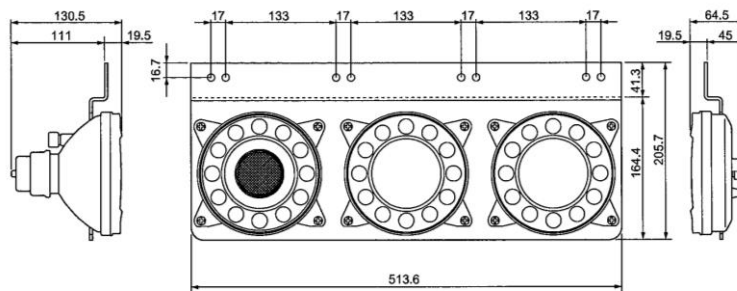

テールランプ5

LEDテールランプ (ICL)

丸型

【2連タイプ】

商品番号	種別	型番	定格	光源
81LEDTL2MU	埋込丸型2連	5-8678-0821-0	24V	LED

丸型 (パン用)

【3連タイプ】

商品番号	種別	型番	定格	光源
81LEDTL3MU	埋込丸型3連	5-8678-0820-0	24V	LED

LEDテールランプ付属部品 (ICL)

商品番号	品名	品番	適応
81LEDL3773	ウォーニングキャンセラ	1-8677-3773-3	日野大型 (05~09)
81LEDL3860	ウォーニングキャンセラ	1-8677-3860-0	日野大型 (10~)
81LEDL3774	ウォーニングキャンセラ	1-8677-3774-1	三菱大型車 (~08)
81LEDL4029	接続ハーネス	1-8677-4029-0	三菱大型車 (~09)
81LEDL4030	接続ハーネス	1-8677-4030-0	UD大型車 (07~)
81LEDL3773	ウォーニングキャンセラ	1-8677-3773-3	日野中型車 (06~)
81LEDL4028	接続ハーネス	1-8677-4028-0	三菱中型車 (09~)
81LEDL4031	ストップランプバイパスハーネス	1-8672-4031-0	いすゞ中型車 (14.5~)
81LEDL4073	接続ハーネス	5-8671-4073-0	いすゞ小型車 (07~)