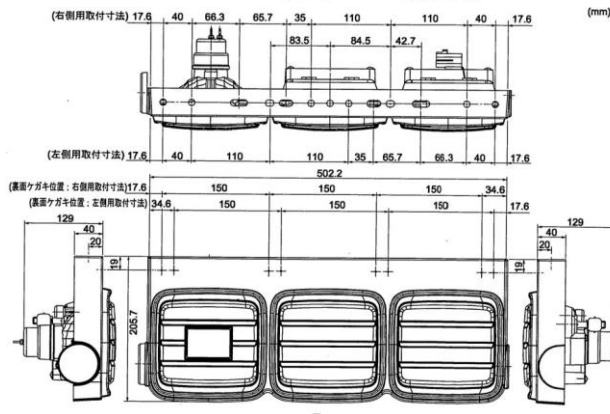

テールランプ3

LEDテールランプ(ICL)

角型

| 商品番号 | 種別 | 型番 | 定格 | 光源 |
|-----------|--------------|---------------|-----|-----|
| 81LEDTL2K | 吊下げ、埋込兼用角型2連 | 1-8672-4020-0 | 24V | LED |

角型クリア

| 商品番号 | 種別 | 型番 | 定格 | 光源 |
|------------|--------------|---------------|-----|-----|
| 81LEDTL2KC | 吊下げ、埋込兼用角型2連 | 1-8671-4021-0 | 24V | LED |

角型

| 商品番号 | 種別 | 型番 | 定格 | 光源 |
|-----------|-------------|---------------|-----|-----|
| 81LEDTL3K | 吊下げ埋込兼用角型3連 | 1-8671-4033-0 | 24V | LED |

角型クリア

| 商品番号 | 種別 | 型番 | 定格 | 光源 |
|------------|-------------|---------------|-----|-----|
| 81LEDTL3KC | 吊下げ埋込兼用角型3連 | 1-8671-4034-0 | 24V | LED |