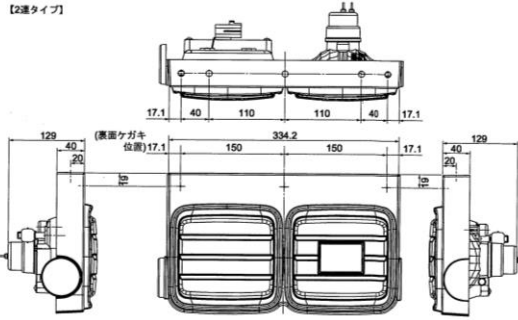

テールランプ3

LEDテールランプ(ICL)

角型

| 商品番号 | 種別 | 型番 | 定格 | 光源 |
|-----------|--------------|---------------|-----|-----|
| 81LEDTL2K | 吊下げ、埋込兼用角型2連 | 1-8672-4020-0 | 24V | LED |

角型クリア

| 商品番号 | 種別 | 型番 | 定格 | 光源 |
|------------|--------------|---------------|-----|-----|
| 81LEDTL2KC | 吊下げ、埋込兼用角型2連 | 1-8671-4021-0 | 24V | LED |

角型

| 商品番号 | 種別 | 型番 | 定格 | 光源 |
|-----------|-------------|---------------|-----|-----|
| 81LEDTL3K | 吊下げ埋込兼用角型3連 | 1-8671-4033-0 | 24V | LED |

角型クリア

| 商品番号 | 種別 | 型番 | 定格 | 光源 |
|------------|-------------|---------------|-----|-----|
| 81LEDTL3KC | 吊下げ埋込兼用角型3連 | 1-8671-4034-0 | 24V | LED |