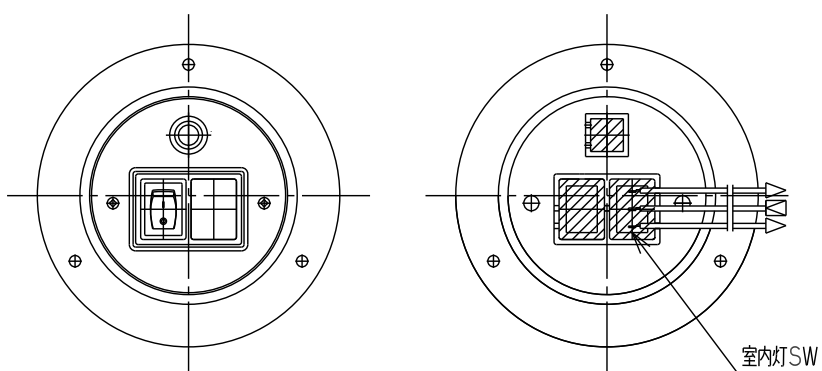

スイッチ8

丸型スイッチ防水仕様 室内灯SW無し（ブザーON-ON）

商品番号	83PM00-31360
型番	31360
室内灯SW(黒)	無し
ブザー-SW(赤)	ON-OFF
パイロットランプ(赤)	有り
定格	12V~24V

丸型スイッチ防水仕様ブザーSW無し（室内灯ON-ON）

商品番号	83PM00-31380
型番	31380
室内灯SW(黒)	ON-ON
ブザー-SW(赤)	無し
パイロットランプ(赤)	無し
定格	12V~24V

丸型スイッチ防水仕様（ブザーON-OFF）

商品番号	83PM00-41160	83PM00-41161
型番	41160	41161
室内灯SW(黒)	無し	無し
ブザー-SW(赤)	ON-OFF	ON-OFF
パイロットランプ(赤)	有り	有り
定格	24V	12V