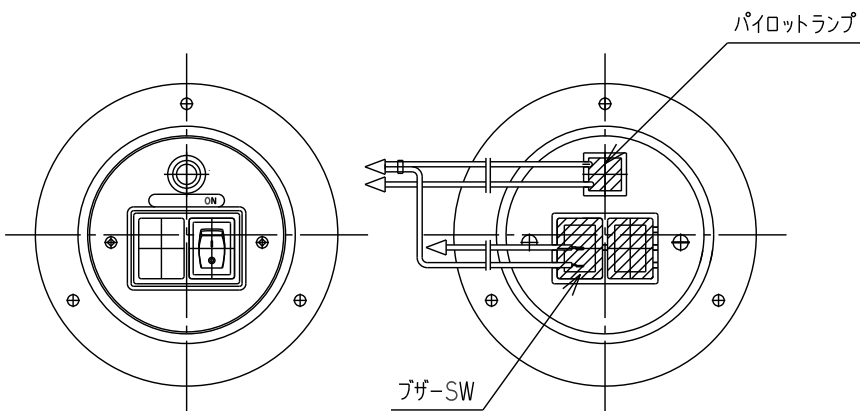

スイッチ8

丸型スイッチ防水仕様 室内灯SW無し（ブザーON-ON）

商品番号	83PM00-31360
型番	31360
室内灯SW(黒)	無し
ブザー-SW(赤)	ON-OFF
パイロットランプ(赤)	有り
定格	12V~24V

丸型スイッチ防水仕様ブザーSW無し（室内灯ON-ON）

商品番号	83PM00-31380
型番	31380
室内灯SW(黒)	ON-ON
ブザー-SW(赤)	無し
パイロットランプ(赤)	無し
定格	12V~24V

丸型スイッチ防水仕様（ブザーON-OFF）

商品番号	83PM00-41160	83PM00-41161
型番	41160	41161
室内灯SW(黒)	無し	無し
ブザー-SW(赤)	ON-OFF	ON-OFF
パイロットランプ(赤)	有り	有り
定格	24V	12V