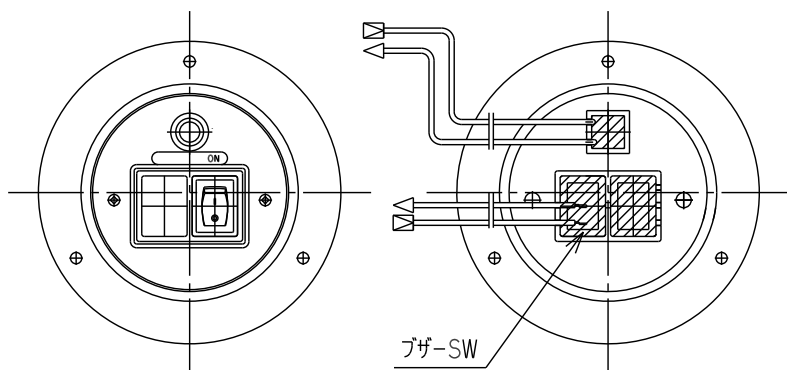

スイッチ8

丸型スイッチ防水仕様 室内灯SW無し（ブザーON-ON）

商品番号	83PM00-31360
型番	31360
室内灯SW(黒)	無し
ブザー-SW(赤)	ON-OFF
パイロットランプ(赤)	有り
定格	12V~24V

丸型スイッチ防水仕様ブザーSW無し（室内灯ON-ON）

商品番号	83PM00-31380
型番	31380
室内灯SW(黒)	ON-ON
ブザー-SW(赤)	無し
パイロットランプ(赤)	無し
定格	12V~24V

丸型スイッチ防水仕様（ブザーON-OFF）

商品番号	83PM00-41160	83PM00-41161
型番	41160	41161
室内灯SW(黒)	無し	無し
ブザー-SW(赤)	ON-OFF	ON-OFF
パイロットランプ(赤)	有り	有り
定格	24V	12V