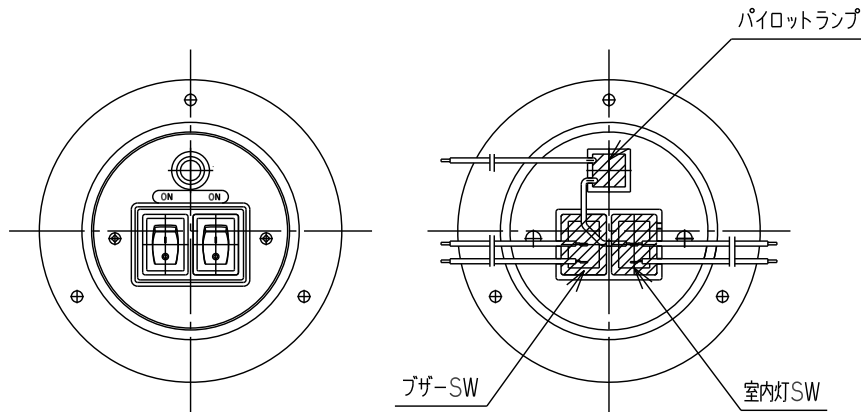

丸型スイッチ防水仕様 (室内灯ON-OFF) スイッチA

商品番号	83PM00-31230
型番	31230
室内灯SW(黒)	ON-OFF
ブザー-SW(赤)	ON-OFF
パイロットランプ(赤)	有り
定格	12V~24V

丸型スイッチ防水仕様 (ブザーON-OFF)

商品番号	83PM00-31160	83PM00-31160A
型番	31160	31160A
室内灯SW(黒)	無し	無し
ブザー-SW(赤)	ON-OFF	ON-OFF
パイロットランプ(赤)	有り	有り
定格	12V~24V	12V~24V
ギボシ	有り	無し

丸型スイッチ防水仕様 (室内灯ON-OFF)

商品番号	83PM00-31270
型番	31270
室内灯SW(黒)	ON-OFF
ブザー-SW(赤)	ON-OFF
パイロットランプ(赤)	有り
定格	12V~24V

丸型スイッチ防水仕様パイロットランプ無し (ブザーSWモメンタリー)

商品番号	83PM00-31290
型番	31290
室内灯SW(黒)	ON-ON
ブザー-SW(赤)	モメンタリー
パイロットランプ(赤)	無し
定格	12V~24V