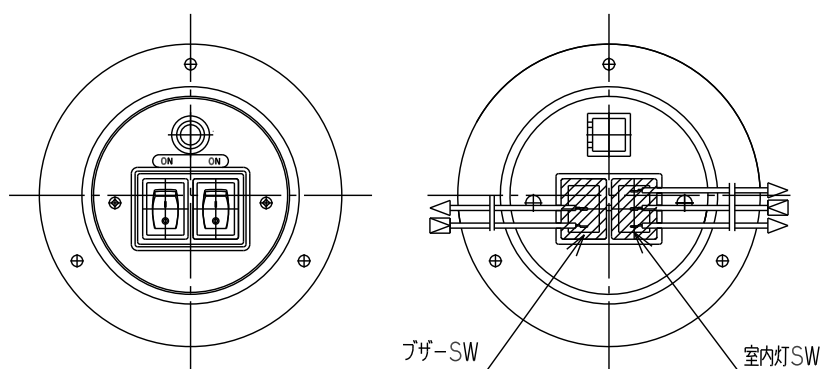

丸型スイッチ防水仕様 (室内灯ON-OFF) スイッチA

商品番号	83PM00-31230
型番	31230
室内灯SW(黒)	ON-OFF
ブザー-SW(赤)	ON-OFF
パイロットランプ(赤)	有り
定格	12V~24V

丸型スイッチ防水仕様 (ブザーON-OFF)

商品番号	83PM00-31160	83PM00-31160A
型番	31160	31160A
室内灯SW(黒)	無し	無し
ブザー-SW(赤)	ON-OFF	ON-OFF
パイロットランプ(赤)	有り	有り
定格	12V~24V	12V~24V
ギボシ	有り	無し

丸型スイッチ防水仕様 (室内灯ON-OFF)

商品番号	83PM00-31270
型番	31270
室内灯SW(黒)	ON-OFF
ブザー-SW(赤)	ON-OFF
パイロットランプ(赤)	有り
定格	12V~24V

丸型スイッチ防水仕様パイロットランプ無し (ブザーSWモメンタリー)

商品番号	83PM00-31290
型番	31290
室内灯SW(黒)	ON-ON
ブザー-SW(赤)	モメンタリー
パイロットランプ(赤)	無し
定格	12V~24V