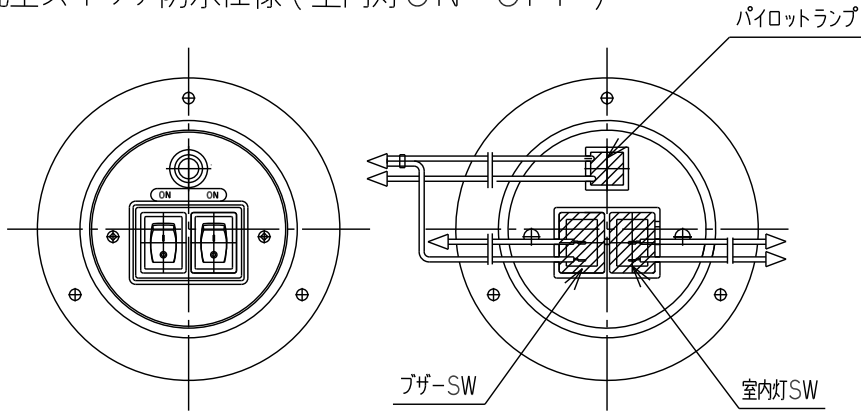

丸型スイッチ防水仕様 (室内灯ON-OFF) スイッチA

商品番号	83PM00-31230
型番	31230
室内灯SW(黒)	ON-OFF
ブザー-SW(赤)	ON-OFF
パイロットランプ(赤)	有り
定格	12V~24V

丸型スイッチ防水仕様 (ブザーON-OFF)

商品番号	83PM00-31160	83PM00-31160A
型番	31160	31160A
室内灯SW(黒)	無し	無し
ブザー-SW(赤)	ON-OFF	ON-OFF
パイロットランプ(赤)	有り	有り
定格	12V~24V	12V~24V
ギボシ	有り	無し

丸型スイッチ防水仕様 (室内灯ON-OFF)

商品番号	83PM00-31270
型番	31270
室内灯SW(黒)	ON-OFF
ブザー-SW(赤)	ON-OFF
パイロットランプ(赤)	有り
定格	12V~24V

丸型スイッチ防水仕様パイロットランプ無し (ブザーSWモメンタリー)

商品番号	83PM00-31290
型番	31290
室内灯SW(黒)	ON-ON
ブザー-SW(赤)	モメンタリー
パイロットランプ(赤)	無し
定格	12V~24V