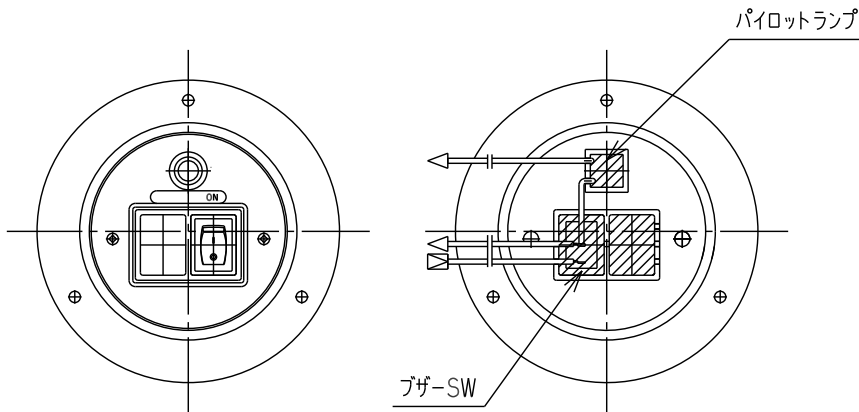

丸型スイッチ防水仕様 (室内灯ON-OFF) スイッチA

商品番号	83PM00-31230
型番	31230
室内灯SW(黒)	ON-OFF
ブザー-SW(赤)	ON-OFF
パイロットランプ(赤)	有り
定格	12V~24V

丸型スイッチ防水仕様 (ブザーON-OFF)

商品番号	83PM00-31160	83PM00-31160A
型番	31160	31160A
室内灯SW(黒)	無し	無し
ブザー-SW(赤)	ON-OFF	ON-OFF
パイロットランプ(赤)	有り	有り
定格	12V~24V	12V~24V
ギボシ	有り	無し

丸型スイッチ防水仕様 (室内灯ON-OFF)

商品番号	83PM00-31270
型番	31270
室内灯SW(黒)	ON-OFF
ブザー-SW(赤)	ON-OFF
パイロットランプ(赤)	有り
定格	12V~24V

丸型スイッチ防水仕様パイロットランプ無し (ブザーSWモメンタリー)

商品番号	83PM00-31290
型番	31290
室内灯SW(黒)	ON-ON
ブザー-SW(赤)	モメンタリー
パイロットランプ(赤)	無し
定格	12V~24V