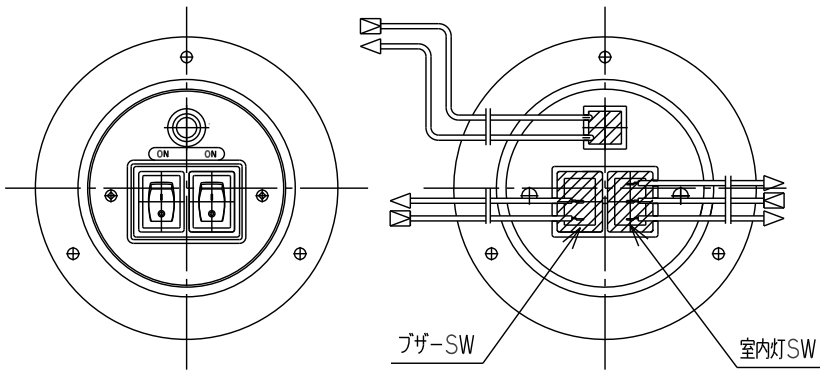

スイッチ6

丸型スイッチ防水仕様(室内灯ON-ON)

商品番号	83PM00-31340
型番	31340
室内灯SW(黒)	ON-ON
ブザー-SW(赤)	ON-OFF
パイロットランプ(赤)	有り
定格	12V~24V

丸型スイッチ防水仕様(室内灯ON-OFF)

商品番号	83PM00-31060	83PM00-31060A
型番	31060	31060A
室内灯SW(黒)	ON-OFF	ON-OFF
ブザー-SW(赤)	ON-OFF	ON-OFF
パイロットランプ(赤)	有り	有り
定格	12V~24V	12V~24V
ギボシ	有り	無し

丸型スイッチ防水仕様ブザー-SW無し(室内灯ON-OFF)

商品番号	83PM00-31320
型番	31320
室内灯SW(黒)	ON-OFF
パイロットランプ(赤)	無し
定格	12V~24V

丸型スイッチ防水仕様(室内灯ON-ON)

商品番号	83PM00-31120	83PM00-31120A
型番	31120	31120
室内灯SW(黒)	ON-ON	ON-ON
ブザー-SW(赤)	ON-OFF	ON-OFF
パイロットランプ(赤)	有り	有り
定格	12V~24V	12V~24V
ギボシ	有り	無し