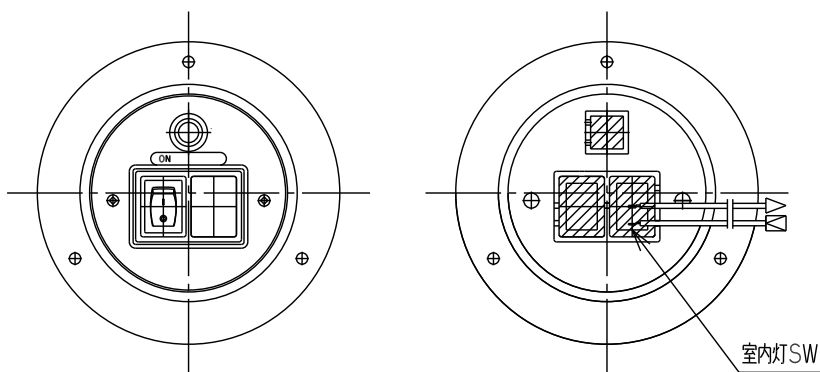

スイッチ6

丸型スイッチ防水仕様(室内灯ON-ON)

商品番号	83PM00-31340
型番	31340
室内灯SW(黒)	ON-ON
ブザー-SW(赤)	ON-OFF
パイロットランプ(赤)	有り
定格	12V~24V

丸型スイッチ防水仕様(室内灯ON-OFF)

商品番号	83PM00-31060	83PM00-31060A
型番	31060	31060A
室内灯SW(黒)	ON-OFF	ON-OFF
ブザー-SW(赤)	ON-OFF	ON-OFF
パイロットランプ(赤)	有り	有り
定格	12V~24V	12V~24V
ギボシ	有り	無し

丸型スイッチ防水仕様ブザー-SW無し(室内灯ON-OFF)

商品番号	83PM00-31320
型番	31320
室内灯SW(黒)	ON-OFF
パイロットランプ(赤)	無し
定格	12V~24V

丸型スイッチ防水仕様(室内灯ON-ON)

商品番号	83PM00-31120	83PM00-31120A
型番	31120	31120
室内灯SW(黒)	ON-ON	ON-ON
ブザー-SW(赤)	ON-OFF	ON-OFF
パイロットランプ(赤)	有り	有り
定格	12V~24V	12V~24V
ギボシ	有り	無し