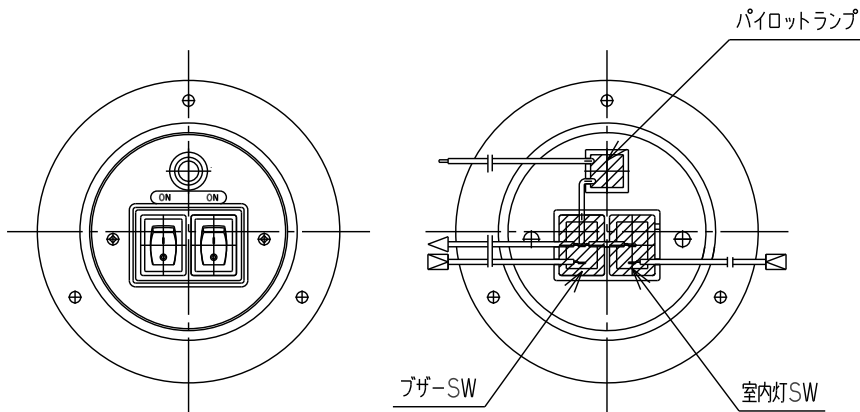

スイッチ6

丸型スイッチ防水仕様(室内灯ON-ON)

商品番号	83PM00-31340
型番	31340
室内灯SW(黒)	ON-ON
ブザー-SW(赤)	ON-OFF
パイロットランプ(赤)	有り
定格	12V~24V

丸型スイッチ防水仕様(室内灯ON-OFF)

商品番号	83PM00-31060	83PM00-31060A
型番	31060	31060A
室内灯SW(黒)	ON-OFF	ON-OFF
ブザー-SW(赤)	ON-OFF	ON-OFF
パイロットランプ(赤)	有り	有り
定格	12V~24V	12V~24V
ギボシ	有り	無し

丸型スイッチ防水仕様ブザー-SW無し(室内灯ON-OFF)

商品番号	83PM00-31320
型番	31320
室内灯SW(黒)	ON-OFF
パイロットランプ(赤)	無し
定格	12V~24V

丸型スイッチ防水仕様(室内灯ON-ON)

商品番号	83PM00-31120	83PM00-31120A
型番	31120	31120
室内灯SW(黒)	ON-ON	ON-ON
ブザー-SW(赤)	ON-OFF	ON-OFF
パイロットランプ(赤)	有り	有り
定格	12V~24V	12V~24V
ギボシ	有り	無し