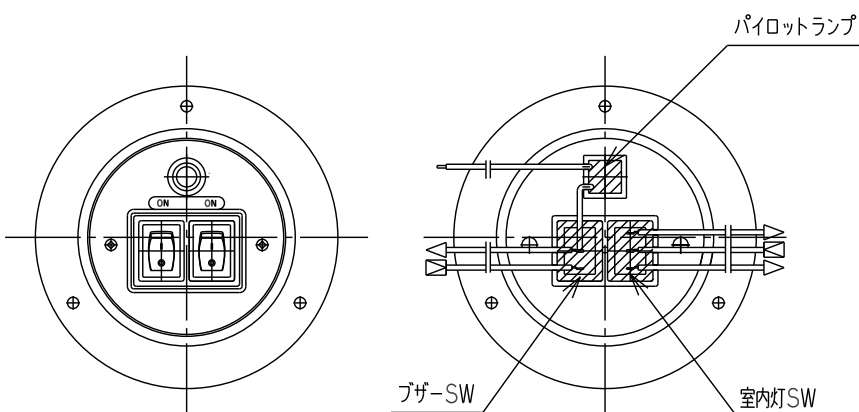

スイッチ6

丸型スイッチ防水仕様(室内灯ON-ON)

商品番号	83PM00-31340
型番	31340
室内灯SW(黒)	ON-ON
ブザー-SW(赤)	ON-OFF
パイロットランプ(赤)	有り
定格	12V~24V

丸型スイッチ防水仕様(室内灯ON-OFF)

商品番号	83PM00-31060	83PM00-31060A
型番	31060	31060A
室内灯SW(黒)	ON-OFF	ON-OFF
ブザー-SW(赤)	ON-OFF	ON-OFF
パイロットランプ(赤)	有り	有り
定格	12V~24V	12V~24V
ギボシ	有り	無し

丸型スイッチ防水仕様ブザー-SW無し(室内灯ON-OFF)

商品番号	83PM00-31320
型番	31320
室内灯SW(黒)	ON-OFF
パイロットランプ(赤)	無し
定格	12V~24V

丸型スイッチ防水仕様(室内灯ON-ON)

商品番号	83PM00-31120	83PM00-31120A
型番	31120	31120
室内灯SW(黒)	ON-ON	ON-ON
ブザー-SW(赤)	ON-OFF	ON-OFF
パイロットランプ(赤)	有り	有り
定格	12V~24V	12V~24V
ギボシ	有り	無し