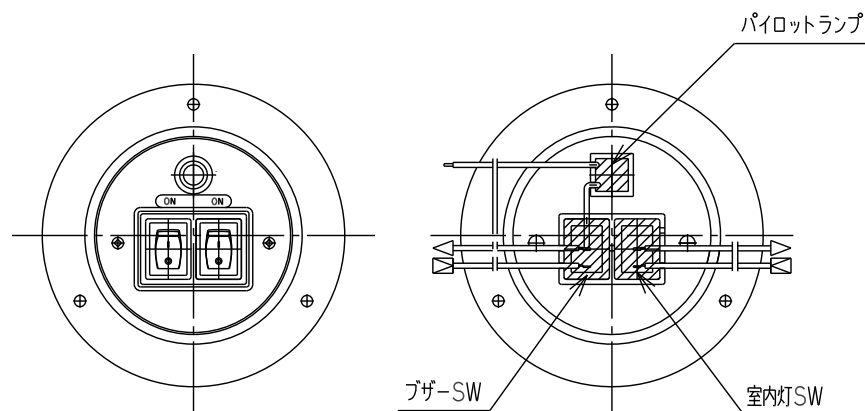

スイッチ5

丸型スイッチ防水仕様パイロットランプ無し(室内灯ON-ON)

商品番号	83PM00-51120
型番	51120
室内灯SW(黒)	ON-ON
プラグ-SW(赤)	ON-OFF
パイロットランプ(赤)	無し
定格	12V~24V

丸型スイッチ防水仕様パイロットランプ無し(室内灯ON-OFF)

商品番号	83PM00-51060
型番	51060
室内灯SW(黒)	ON-OFF
プラグ-SW(赤)	ON-OFF
パイロットランプ(赤)	無し
定格	12V~24V

丸型スイッチ防水仕様(室内灯ON-OFF)

商品番号	83PM00-31300
型番	31300
室内灯SW(黒)	ON-OFF
プラグ-SW(赤)	ON-OFF
パイロットランプ(赤)	有り
定格	12V~24V

丸型スイッチ防水仕様(室内灯ON-OFF)

商品番号	83PM00-31260	83PM00-31260A
型番	31260	31260A
室内灯SW(黒)	ON-OFF	ON-OFF
プラグ-SW(赤)	ON-OFF	ON-OFF
パイロットランプ(赤)	有り	有り
定格	12V~24V	12V~24V
ギボシ	有り	無し