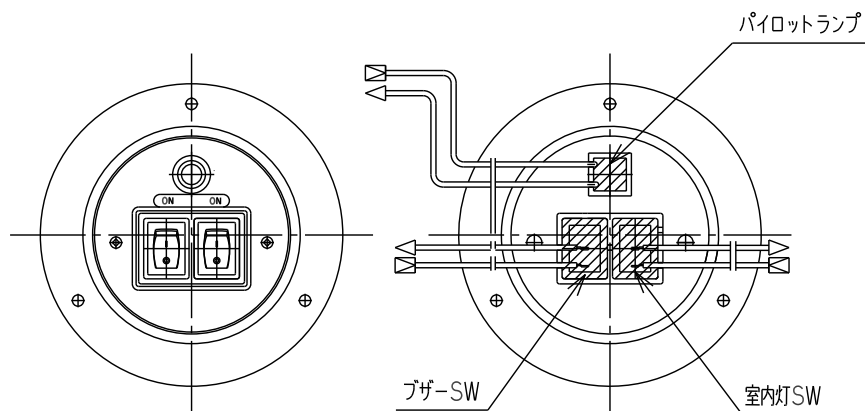

スイッチ5

丸型スイッチ防水仕様パイロットランプ無し(室内灯ON-ON)

商品番号	83PM00-51120
型番	51120
室内灯SW(黒)	ON-ON
プラグ-SW(赤)	ON-OFF
パイロットランプ(赤)	無し
定格	12V~24V

丸型スイッチ防水仕様パイロットランプ無し(室内灯ON-OFF)

商品番号	83PM00-51060
型番	51060
室内灯SW(黒)	ON-OFF
プラグ-SW(赤)	ON-OFF
パイロットランプ(赤)	無し
定格	12V~24V

丸型スイッチ防水仕様(室内灯ON-OFF)

商品番号	83PM00-31300
型番	31300
室内灯SW(黒)	ON-OFF
プラグ-SW(赤)	ON-OFF
パイロットランプ(赤)	有り
定格	12V~24V

丸型スイッチ防水仕様(室内灯ON-OFF)

商品番号	83PM00-31260	83PM00-31260A
型番	31260	31260A
室内灯SW(黒)	ON-OFF	ON-OFF
プラグ-SW(赤)	ON-OFF	ON-OFF
パイロットランプ(赤)	有り	有り
定格	12V~24V	12V~24V
ギボシ	有り	無し