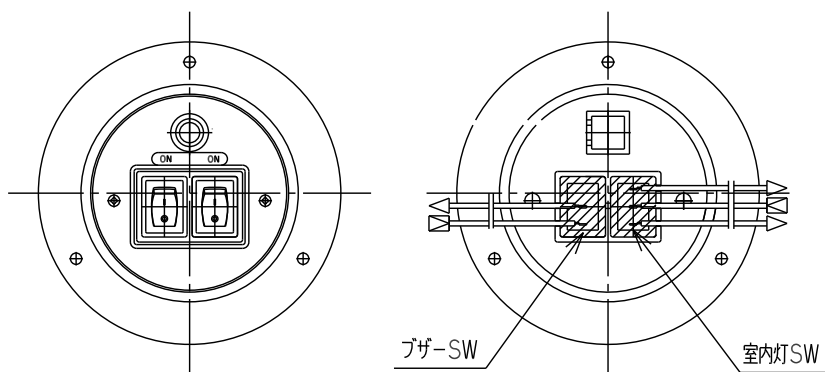

スイッチ5

丸型スイッチ防水仕様パイロットランプ無し(室内灯ON-ON)

商品番号	83PM00-51120
型番	51120
室内灯SW(黒)	ON-ON
プラグ-SW(赤)	ON-OFF
パイロットランプ(赤)	無し
定格	12V~24V

丸型スイッチ防水仕様パイロットランプ無し(室内灯ON-OFF)

商品番号	83PM00-51060
型番	51060
室内灯SW(黒)	ON-OFF
プラグ-SW(赤)	ON-OFF
パイロットランプ(赤)	無し
定格	12V~24V

丸型スイッチ防水仕様(室内灯ON-OFF)

商品番号	83PM00-31300
型番	31300
室内灯SW(黒)	ON-OFF
プラグ-SW(赤)	ON-OFF
パイロットランプ(赤)	有り
定格	12V~24V

丸型スイッチ防水仕様(室内灯ON-OFF)

商品番号	83PM00-31260	83PM00-31260A
型番	31260	31260A
室内灯SW(黒)	ON-OFF	ON-OFF
プラグ-SW(赤)	ON-OFF	ON-OFF
パイロットランプ(赤)	有り	有り
定格	12V~24V	12V~24V
ギボシ	有り	無し