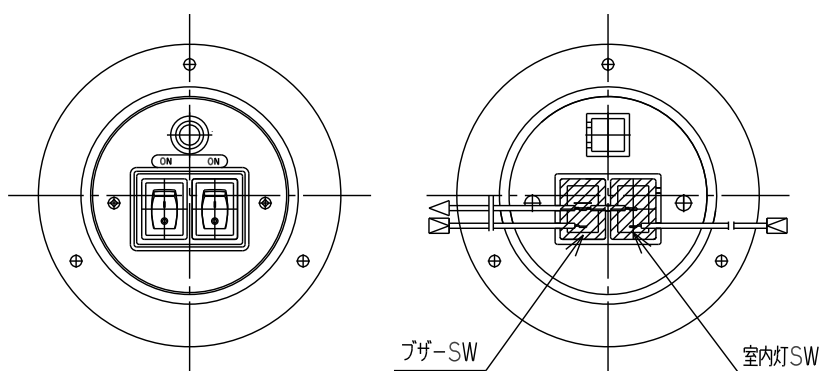

スイッチ5

丸型スイッチ防水仕様パイロットランプ無し(室内灯ON-ON)

商品番号	83PM00-51120
型番	51120
室内灯SW(黒)	ON-ON
プラグ-SW(赤)	ON-OFF
パイロットランプ(赤)	無し
定格	12V~24V

丸型スイッチ防水仕様パイロットランプ無し(室内灯ON-OFF)

商品番号	83PM00-51060
型番	51060
室内灯SW(黒)	ON-OFF
プラグ-SW(赤)	ON-OFF
パイロットランプ(赤)	無し
定格	12V~24V

丸型スイッチ防水仕様(室内灯ON-OFF)

商品番号	83PM00-31300
型番	31300
室内灯SW(黒)	ON-OFF
プラグ-SW(赤)	ON-OFF
パイロットランプ(赤)	有り
定格	12V~24V

丸型スイッチ防水仕様(室内灯ON-OFF)

商品番号	83PM00-31260	83PM00-31260A
型番	31260	31260A
室内灯SW(黒)	ON-OFF	ON-OFF
プラグ-SW(赤)	ON-OFF	ON-OFF
パイロットランプ(赤)	有り	有り
定格	12V~24V	12V~24V
ギボシ	有り	無し