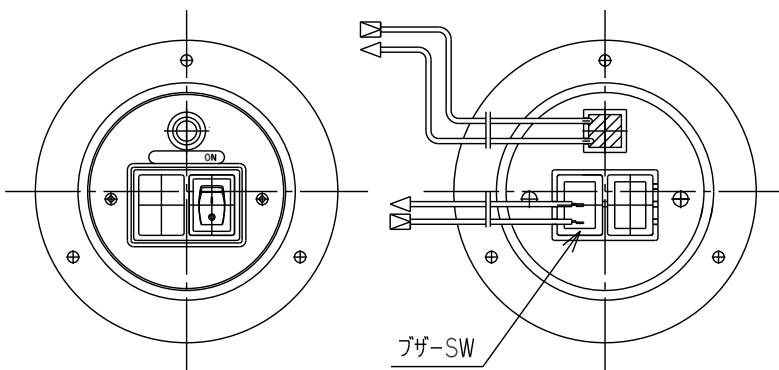

## スイッチ4

丸型スイッチドライ仕様 ブザー-SW無し (室内灯ON-OFF)

商品番号	83PM00-61140
型番	61140
室内灯SW(黒)	ON-OFF
ブザー-SW(赤)	無し
パイロットランプ(赤)	有り
定格	12V~24V

丸型スイッチドライ仕様 室内灯SW無し (ブザー-ON-ON)

商品番号	83PM00-31370
型番	31370
室内灯SW(黒)	無し
ブザー-SW(赤)	ON-OFF
パイロットランプ(赤)	有り
定格	12V~24V

丸型スイッチドライ仕様 (室内灯ON-ON)

商品番号	83PM00-41290	83PM00-41291
型番	41290	41291
室内灯SW(黒)	ON-ON	ON-ON
ブザー-SW(赤)	ON-OFF	ON-OFF
パイロットランプ(赤)	有り	有り
定格	24V	12V

丸型スイッチドライ仕様ブザー-SW無し (室内灯ON-ON)

商品番号	83PM00-31390
型番	31390
室内灯SW(黒)	ON-ON
ブザー-SW(赤)	無し
パイロットランプ(赤)	無し
定格	12V~24V