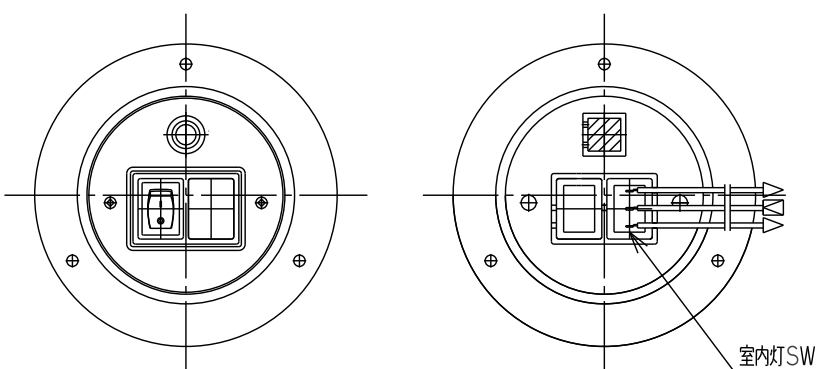

## スイッチ4

丸型スイッチドライ仕様 ブザー-SW無し (室内灯ON-OFF)

商品番号	83PM00-61140
型番	61140
室内灯SW(黒)	ON-OFF
ブザー-SW(赤)	無し
パイロットランプ(赤)	有り
定格	12V~24V

丸型スイッチドライ仕様 室内灯SW無し (ブザー-ON-ON)

商品番号	83PM00-31370
型番	31370
室内灯SW(黒)	無し
ブザー-SW(赤)	ON-OFF
パイロットランプ(赤)	有り
定格	12V~24V

丸型スイッチドライ仕様 (室内灯ON-ON)

商品番号	83PM00-41290	83PM00-41291
型番	41290	41291
室内灯SW(黒)	ON-ON	ON-ON
ブザー-SW(赤)	ON-OFF	ON-OFF
パイロットランプ(赤)	有り	有り
定格	24V	12V

丸型スイッチドライ仕様ブザー-SW無し (室内灯ON-ON)

商品番号	83PM00-31390
型番	31390
室内灯SW(黒)	ON-ON
ブザー-SW(赤)	無し
パイロットランプ(赤)	無し
定格	12V~24V