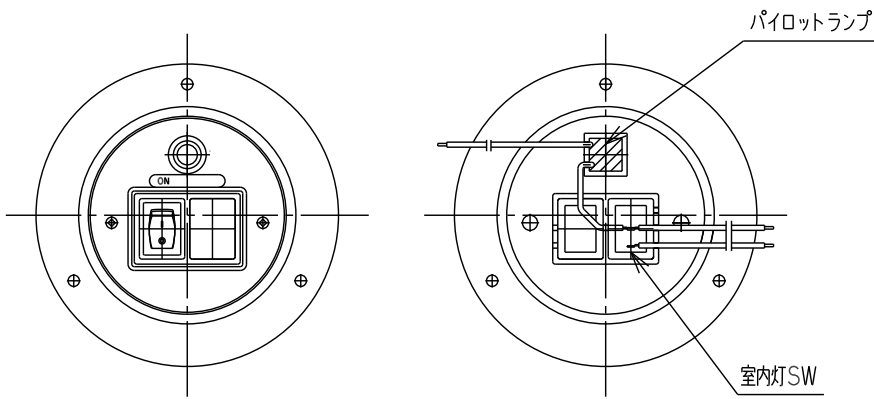

## スイッチ4

丸型スイッチドライ仕様 ブザー-SW無し (室内灯ON-OFF)

商品番号	83PM00-61140
型番	61140
室内灯SW(黒)	ON-OFF
ブザー-SW(赤)	無し
パイロットランプ(赤)	有り
定格	12V~24V

丸型スイッチドライ仕様 室内灯SW無し (ブザー-ON-ON)

商品番号	83PM00-31370
型番	31370
室内灯SW(黒)	無し
ブザー-SW(赤)	ON-OFF
パイロットランプ(赤)	有り
定格	12V~24V