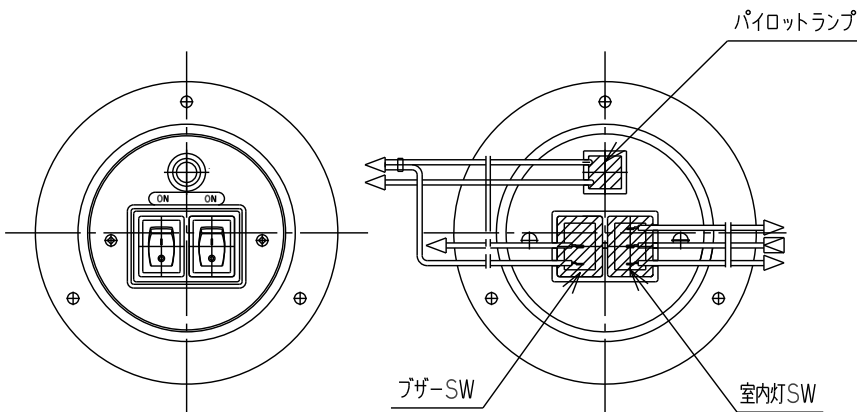

商品番号	83PM00-31370
型番	31370
室内灯SW(黒)	無し
ブザー-SW(赤)	ON-OFF
パイロットランプ(赤)	有り
定格	12V~24V

丸型スイッチドライ仕様 (室内灯ON-ON)

商品番号	83PM00-41290	83PM00-41291
型番	41290	41291
室内灯SW(黒)	ON-ON	ON-ON
ブザー-SW(赤)	ON-OFF	ON-OFF
パイロットランプ(赤)	有り	有り
定格	24V	12V

丸型スイッチドライ仕様ブザー-SW無し (室内灯ON-ON)