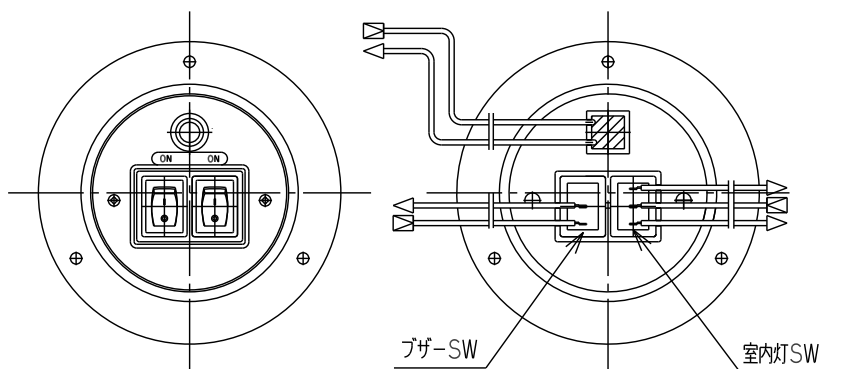

商品番号	83PM00-31310
型番	31310
室内灯SW(黒)	ON-OFF
ブザーSW(赤)	ON-OFF
パイロットランプ(赤)	有り
定格	12V~24V

丸型スイッチドライ仕様(室内灯ON-ON)