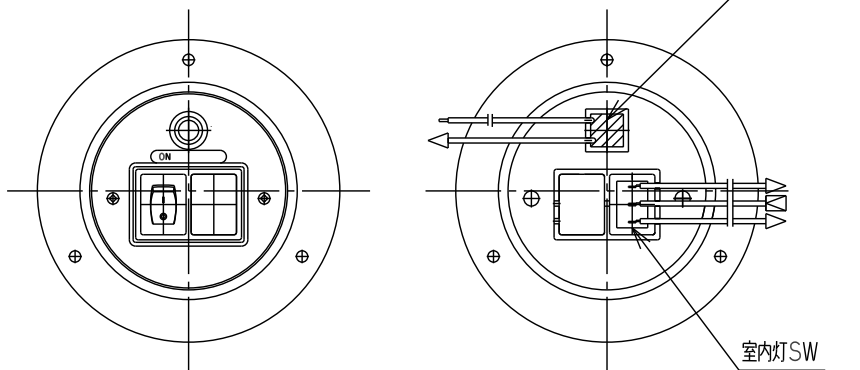

スイッチ3

丸型スイッチドライ仕様(ブザーSW無し、室内灯ON-ON)

パイロットランプ

商品番号	83PM00-31180	83PM00-31180A
型番	31180	31180
室内灯SW(黒)	ON-ON	ON-ON
ブザーSW(赤)	無し	無し
パイロットランプ(赤)	有り	有り
定格	12V~24V	12V~24V
ギボシ	有り	無し

丸型スイッチドライ仕様(室内灯ON-OFF)

パイロットランプ