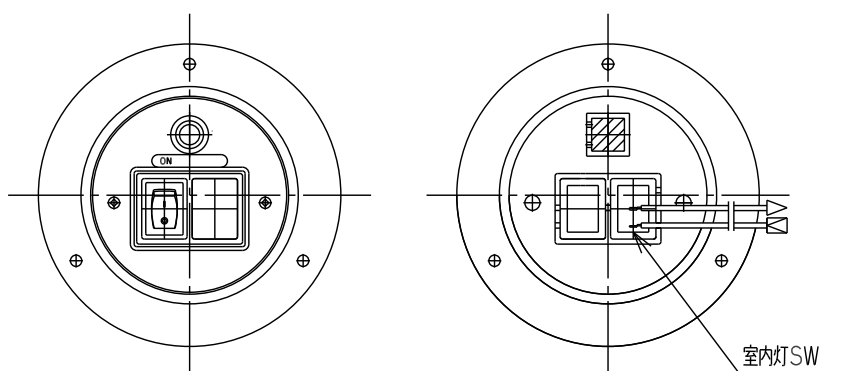

商品番号	83PM00-31350
型番	31350
室内灯SW(黒)	ON-ON
ブザーSW(赤)	ON-OFF
パイロットランプ(赤)	有り
定格	12V~24V

丸型スイッチドライ仕様ブザーSW無し(室内灯ON-OFF)