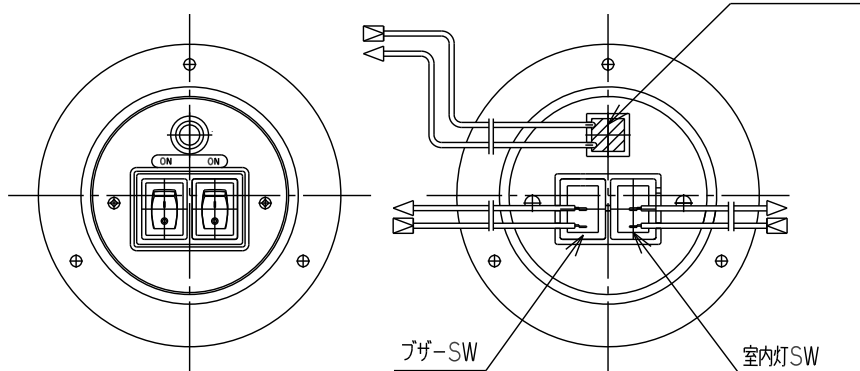

スイッチ3

丸型スイッチドライ仕様(ブザーSW無し、室内灯ON-ON)

パイロットランプ

商品番号	83PM00-31180	83PM00-31180A
型番	31180	31180
室内灯SW(黒)	ON-ON	ON-ON
ブザーSW(赤)	無し	無し
パイロットランプ(赤)	有り	有り
定格	12V~24V	12V~24V
ギボシ	有り	無し

丸型スイッチドライ仕様(室内灯ON-OFF)

パイロットランプ