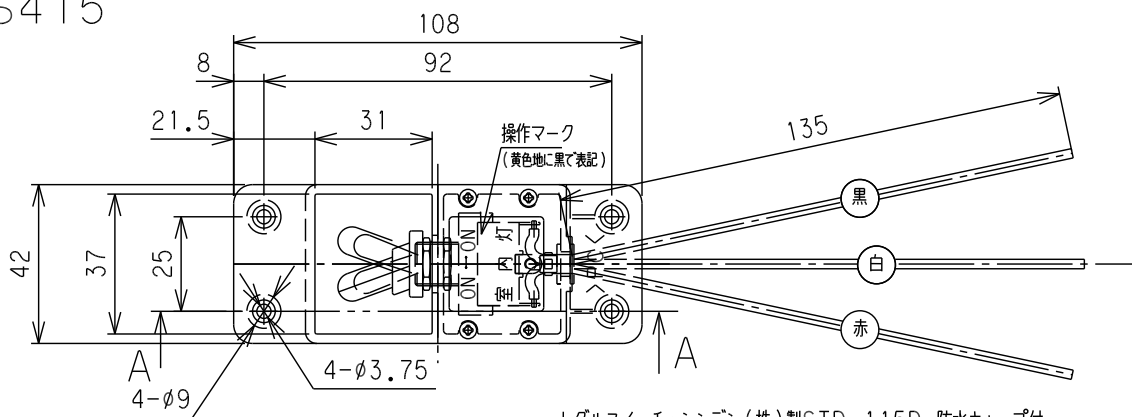

# スイッチ20

埋込型室内スイッチASSY：ON-OFF用

商品番号：83US417

トグルスイッチ：シンデン(株)製STD-115D 防水キャップ付  
定格AC125V15A

A-A断面

付属品SUSタップピンM4x10 4本

注記：本品は庫内取付用の室内灯スイッチ

トグルスイッチの銘柄はシンデン(株)SDT-115D-01S 定格AC125V15A

埋込型室内スイッチASSY：ON-ON用

商品番号：83US415

トグルスイッチ：シンデン(株)製STD-115D 防水キャップ付  
定格AC125V15A

A-A断面

付属品SUSタップピンM4x10 4本

注記：本品は庫内取付用の室内灯スイッチ

トグルスイッチの銘柄はシンデン(株)SDT-115D-01S 定格AC125V15A