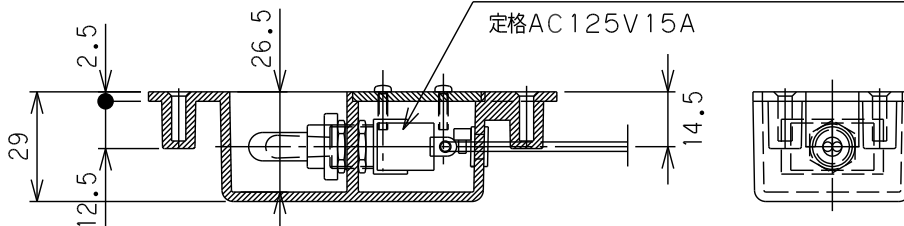

# スイッチ20

埋込型室内スイッチASSY：ON-OFF用

商品番号：83US417

トグルスイッチ：シンデン(株)製STD-115D 防水キャップ付  
定格AC125V15A

A-A断面

付属品SUSタップピンM4x10 4本

注記：本品は庫内取付用の室内灯スイッチ

トグルスイッチの銘柄はシンデン(株)SDT-115D-01S 定格AC125V15A

埋込型室内スイッチASSY：ON-ON用

商品番号：83US415

トグルスイッチ：シンデン(株)製STD-115D 防水キャップ付  
定格AC125V15A

A-A断面

付属品SUSタップピンM4x10 4本

注記：本品は庫内取付用の室内灯スイッチ

トグルスイッチの銘柄はシンデン(株)SDT-115D-01S 定格AC125V15A