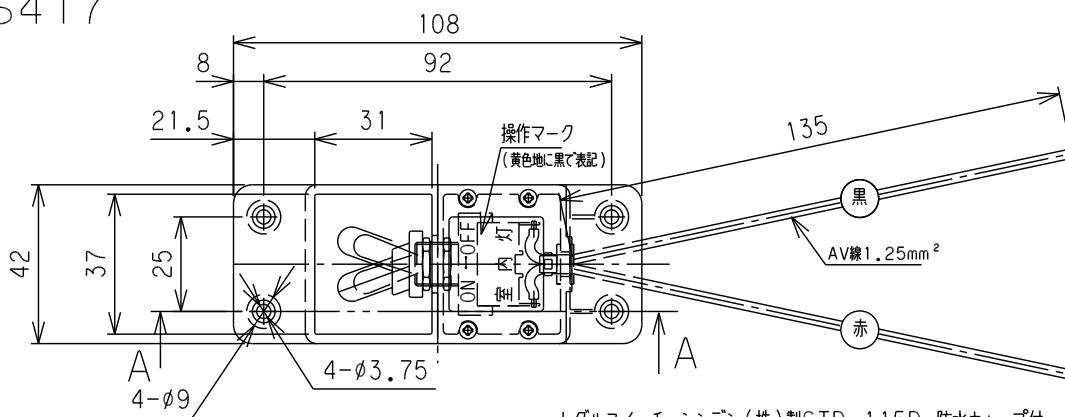

# スイッチ20

埋込型室内スイッチASSY：ON-OFF用

商品番号：83US417

トグルスイッチ：シンデン(株)製STD-115D 防水キャップ付  
定格AC125V15A

A-A断面

付属品SUSタップピンM4x10 4本

注記：本品は庫内取付用の室内灯スイッチ

トグルスイッチの銘柄はシンデン(株)SDT-115D-01S 定格AC125V15A

埋込型室内スイッチASSY：ON-ON用

商品番号：83US415

トグルスイッチ：シンデン(株)製STD-115D 防水キャップ付  
定格AC125V15A

A-A断面

付属品SUSタップピンM4x10 4本

注記：本品は庫内取付用の室内灯スイッチ

トグルスイッチの銘柄はシンデン(株)SDT-115D-01S 定格AC125V15A