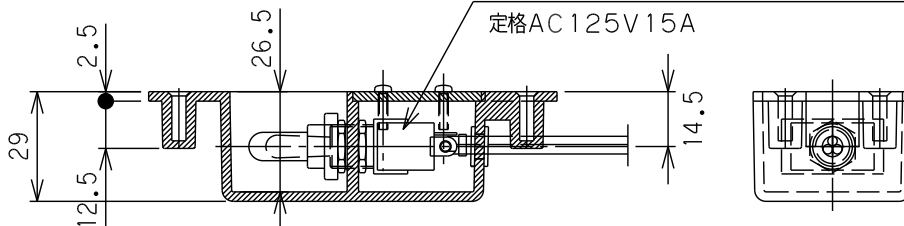

# スイッチ20

埋込型室内スイッチASSY：ON-OFF用

商品番号：83US417

トグルスイッチ：シンデン(株)製STD-115D 防水キャップ付  
定格AC125V15A

A-A断面

付属品SUSタップピンM4x10 4本

注記：本品は庫内取付用の室内灯スイッチ

トグルスイッチの銘柄はシンデン(株)SDT-115D-01S 定格AC125V15A

埋込型室内スイッチASSY：ON-ON用

商品番号：83US415

トグルスイッチ：シンデン(株)製STD-115D 防水キャップ付  
定格AC125V15A

A-A断面

付属品SUSタップピンM4x10 4本

注記：本品は庫内取付用の室内灯スイッチ

トグルスイッチの銘柄はシンデン(株)SDT-115D-01S 定格AC125V15A