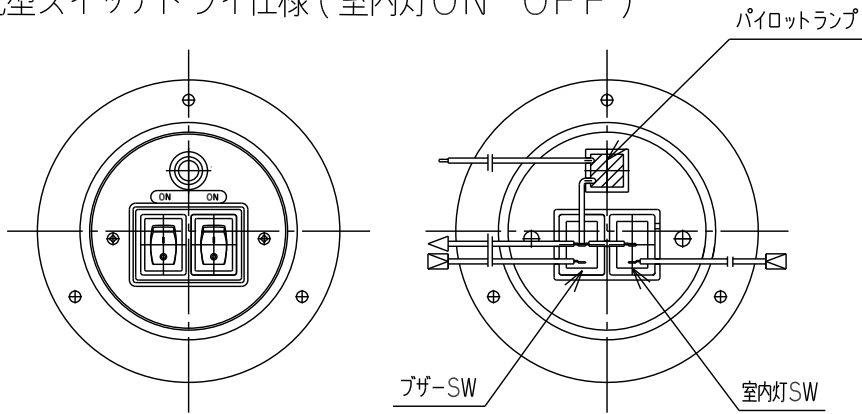

## スイッチ2

### 丸型スイッチドライ仕様 (室内灯ON-OFF)

商品番号	83PM00-31040	83PM00-31040A
型番	31040	31040A
室内灯SW(黒)	ON-OFF	ON-OFF
ブザー-SW(赤)	ON-OFF	ON-OFF
パイロットランプ(赤)	有り	有り
定格	12V~24V	12V~24V
ギボシ	有り	無し