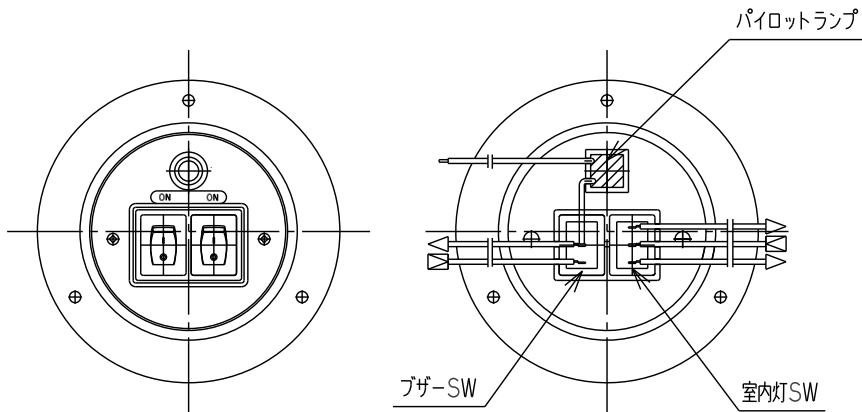

丸型スイッチドライ仕様 (室内灯ON-ON)

商品番号	83PM00-31080	83PM00-31080A
型番	31080	31080A
室内灯SW(黒)	ON-ON	ON-ON
ブザー-SW(赤)	ON-OFF	ON-OFF
パイロットランプ(赤)	有り	有り
定格	12V~24V	12V~24V
ギボシ	有り	無し