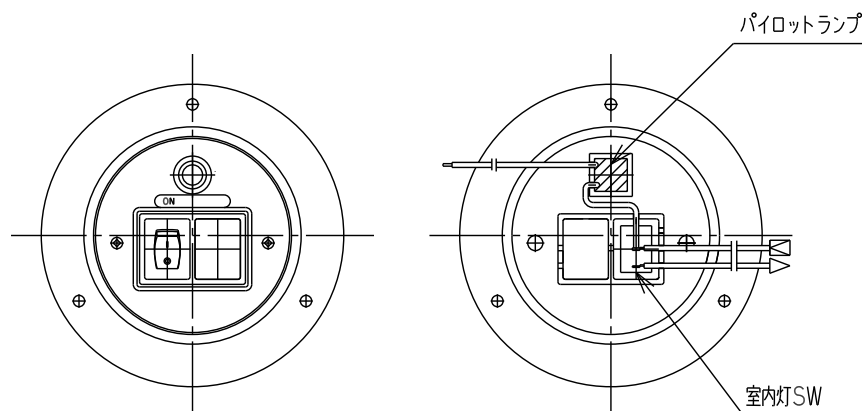

丸型スイッチドライ仕様 (ブザー-SW無し、室内灯ON-OFF)

商品番号	83PM00-31140	83PM00-31140A
型番	31140	31140
室内灯SW(黒)	ON-ON	ON-ON
ブザー-SW(赤)	無し	無し
パイロットランプ(赤)	有り	有り
定格	12V~24V	12V~24V
ギボシ	有り	無し