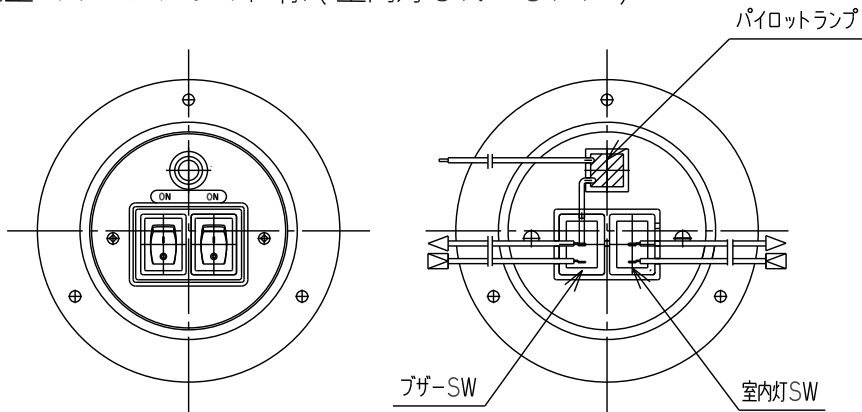

丸型スイッチドライ仕様 (室内灯ON-OFF)

商品番号	83PM00-31220	83PM00-61221
型番	31220	61221
室内灯SW(黒)	ON-OFF	ON-OFF
ブザー-SW(赤)	ON-OFF	ON-OFF
パイロットランプ(赤)	有り	有り
定格	12V~24V	12V~24V
ギボシ	有り	無し