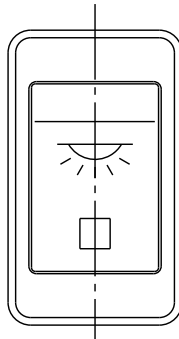

ZW-184-07ZM-27

8352G13D
ルームランプ