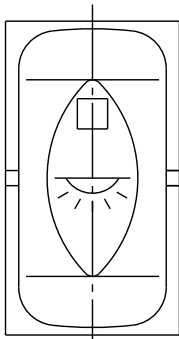

スイッチ18

シーソースイッチ

回路図

型式番号: ZW-184-052G

型式番号: ZW-184-05XL

型式番号: ZW-184-07ZM

837ZM12D
ルームランプ

ZW-184-07ZM-27