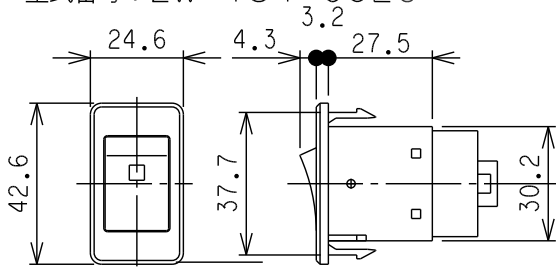

スイッチ18

シーソースイッチ

回路図

型式番号: ZW-184-052G

型式番号: ZW-184-05XL

型式番号: ZW-184-07ZM

837ZM12D
ルームランプ

ZW-184-07ZM-27