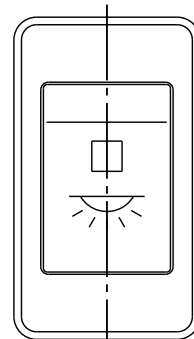

ZW-184-052G-27

835XL13D
ルームランプ