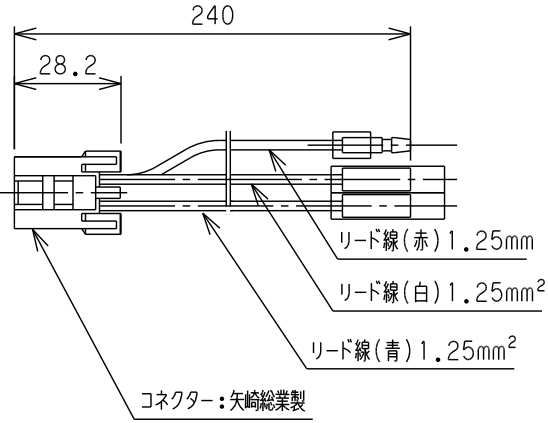

スイッチ18

シーソースイッチ

回路図

型式番号: ZW-184-052G

型式番号: ZW-184-05XL

型式番号: ZW-184-07ZM

837ZM12D
ルームランプ

ZW-184-07ZM-27