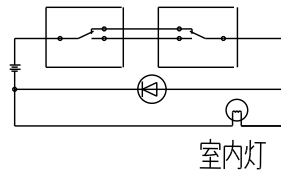

スイッチ18

シーソースイッチ

回路図

型式番号: ZW-184-052G

型式番号: ZW-184-05XL

型式番号: ZW-184-07ZM

837ZM12D
ルームランプ

ZW-184-07ZM-27