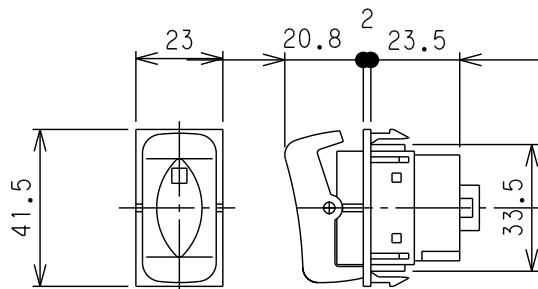

スイッチ18

シーソースイッチ

回路図

型式番号: ZW-184-052G

型式番号: ZW-184-05XL

型式番号: ZW-184-07ZM

837ZM12D
ルームランプ

ZW-184-07ZM-27