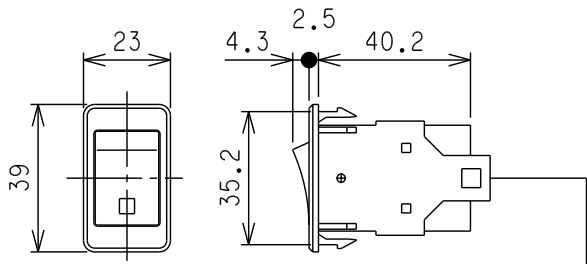

スイッチ18

シーソースイッチ

回路図

型式番号: ZW-184-052G

型式番号: ZW-184-05XL

型式番号: ZW-184-07ZM

837ZM12D
ルームランプ

ZW-184-07ZM-27