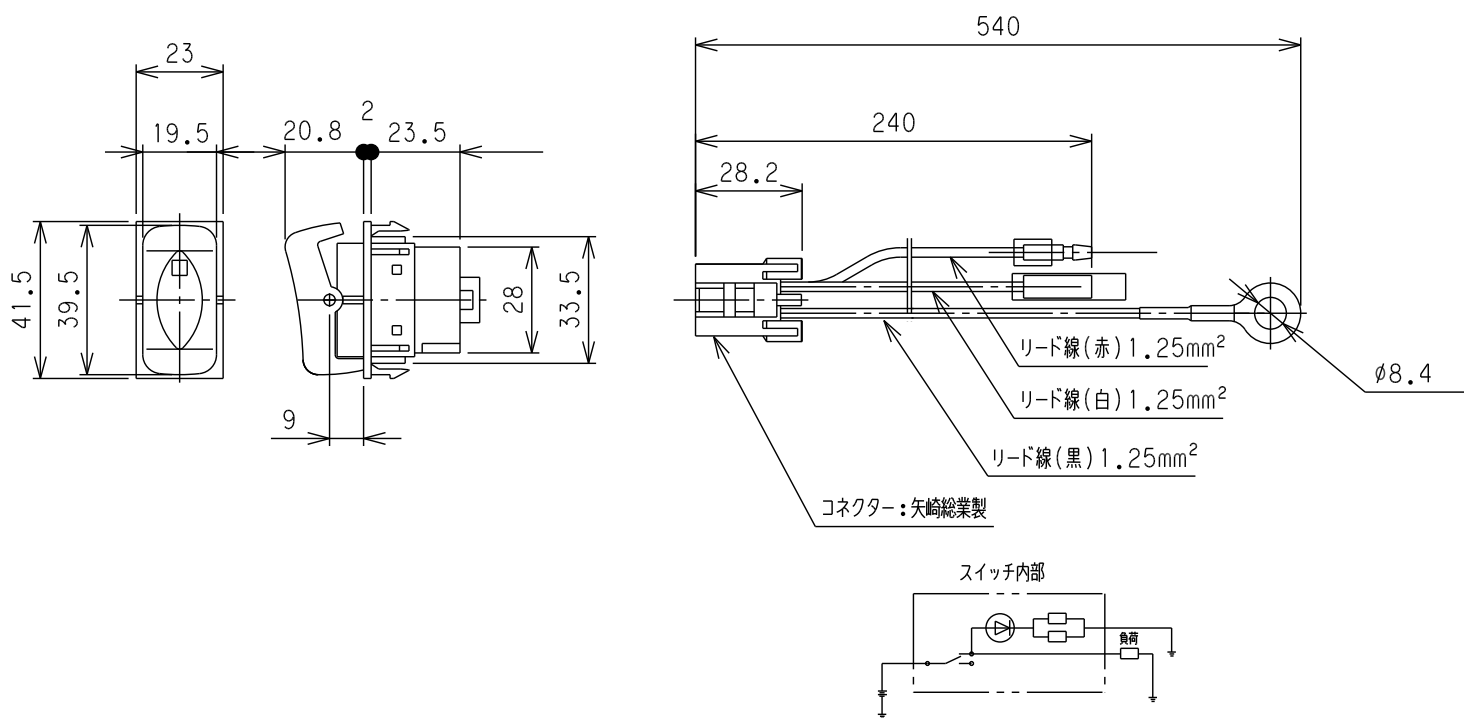

スイッチ 17

シーソースイッチ ON-OFF (三菱)

型式番号: ZW-184-07ZM

商品番号	837ZM11D	837ZM12D	837ZM13D	8378ZM14D
用途	ON-OFF	ルームランプ	ウイングメイン	サイドマーカー
型式番号	ZW-184-07ZM-11D	ZW-184-07ZM-12D	ZW-184-07ZM-13D	ZW-184-07ZM-14D

商品番号	837ZM15D	8387ZM16D	837ZM18D
用途	路肩灯	羽根警報	ルームランプ
型式番号	ZW-184-07ZM-15D	ZW-184-07ZM-16D	ZW-184-07ZM-18D