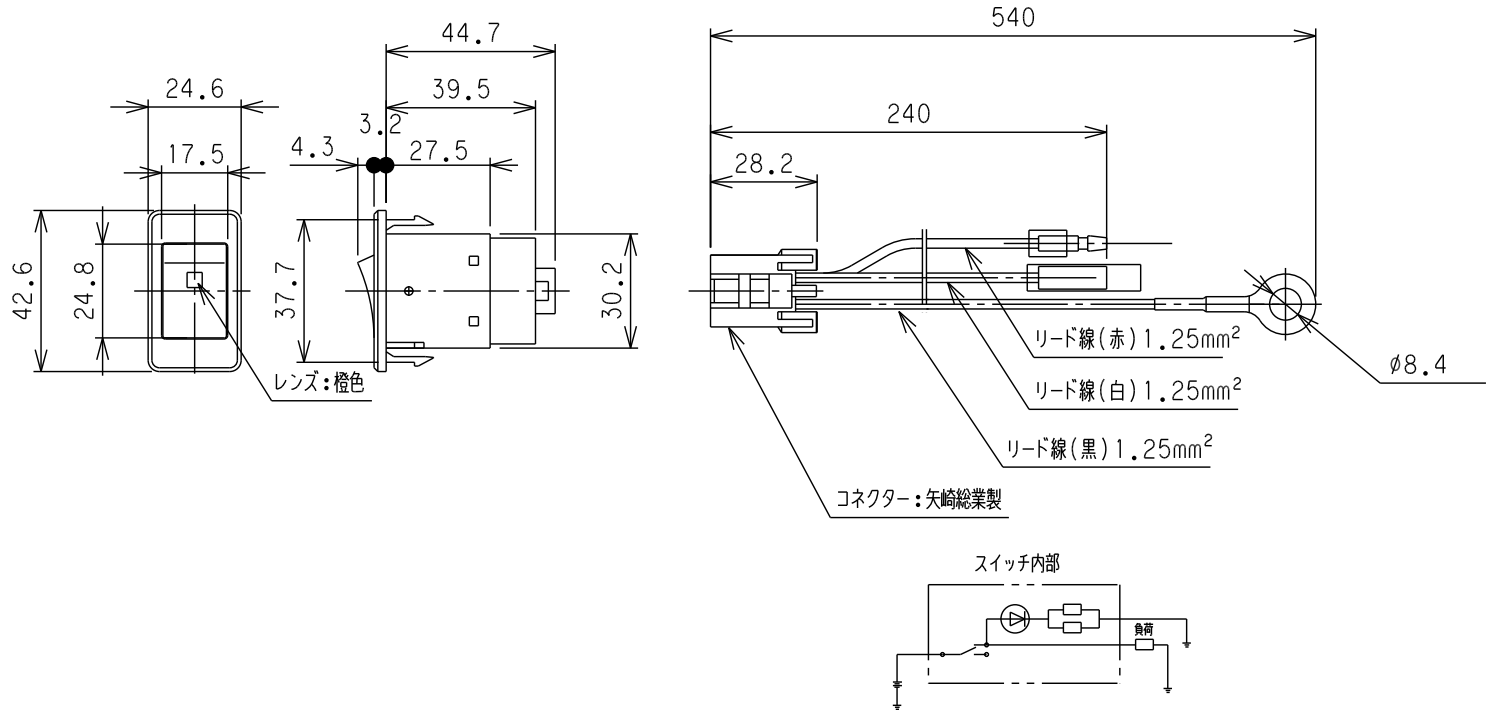

スイッチ 16

シーソースイッチ ON-OFF (日野)

型式番号: ZW-184-05XL

| | | | | |
|------|-----------------|-----------------|-----------------|-----------------|
| 商品番号 | 835XL11D | 835XL12D | 835XL13D | 835XL14D |
| 用途 | ON-OFF | ルームランプ | ウイングメイン | サイドマーカー |
| 型式番号 | ZW-184-05XL-11D | ZW-184-05XL-12D | ZW-184-05XL-13D | ZW-184-05XL-14D |

| | | |
|------|-----------------|-----------------|
| 商品番号 | 835XL15D | 835XL16D |
| 用途 | 路肩灯 | 羽根警報 |
| 型式番号 | ZW-184-05XL-15D | ZW-184-05XL-16D |