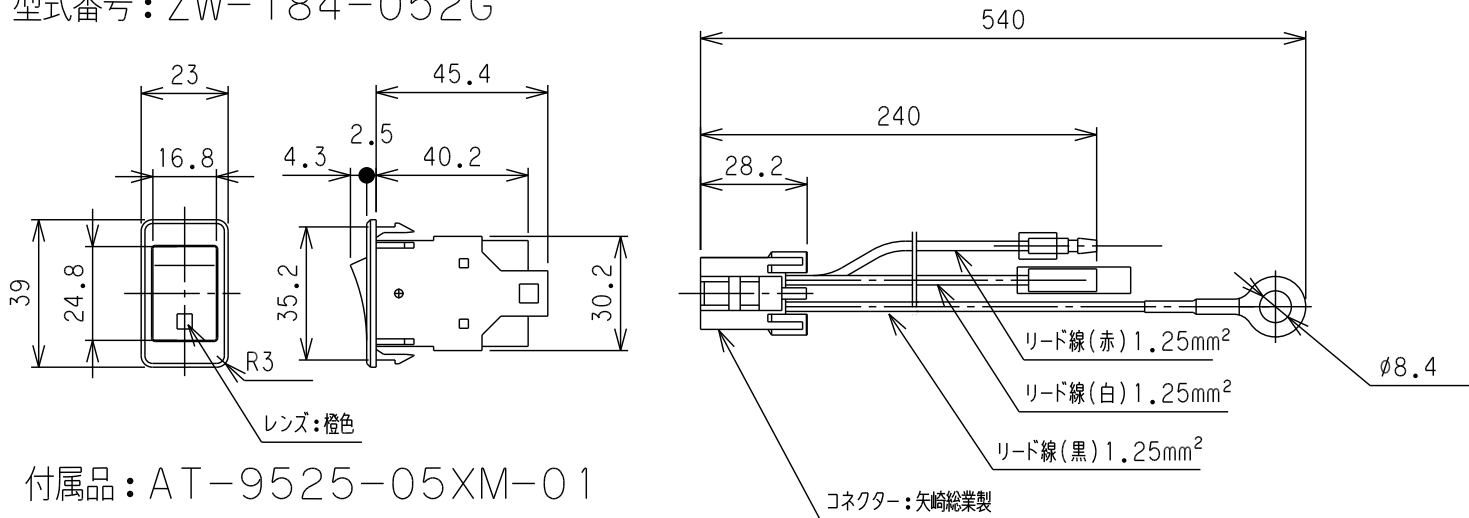

スイッチ 15

シーソースイッチ ON-OFF (いすゞ、日産)

型式番号: ZW-184-052G

付属品: AT-9525-05XM-01

商品番号	8352G11D	8352G12D	8352G13D	8352G14D
用途	ON-OFF	ルームランプ	ウイングメイン	サイドマーカー
型式番号	ZW-184-052G-11D	ZW-184-052G-12D	ZW-184-052G-13D	ZW-184-052G-14D

商品番号	8352G15D	8352G16D
用途	路肩灯	羽根警報
型式番号	ZW-184-052G-15D	ZW-184-052G-16D