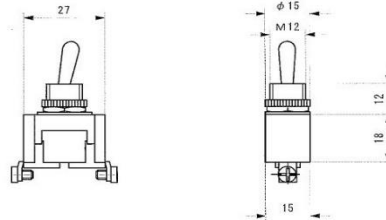

スイッチ12

トグルスイッチWT-13AT(NKKスイッチズ)

防水仕様

商品番号	型番	切替回路	定格	端子	取付方法	重量g
83WT13AT	WT-13AT	ON-OFF-ON	AC125V 10A DC30V 10A	ビス止め3P 単板単投	ねじ止めφ12	

トグルスイッチS-301T(NKKスイッチズ)

商品番号	型番	切替回路	定格	端子	取付方法	重量g
83S301T	S-301T	OFF-ON	AC125V 15A DC30V 20A	ビス止め2P 単板単投	ねじ止めφ12	

トグルスイッチST-110A(NKKスイッチズ)

防衛省認定品

商品番号	型番	切替回路	定格	端子	取付方法	重量g
83ST110	ST-110A	OFF-ON	AC125V 10A DC30V 15A	ビス止め2P 単板単投	ねじ止めφ12	

トグルスイッチWT-11AT(NKKスイッチズ)

防水仕様

商品番号	型番	切替回路	定格	端子	取付方法	重量g
83WT11AT	WT-11AT	OFF-ON	AC125V 10A DC30V 5A	ビス止め2P 単板単投	ねじ止めφ12	

トグルスイッチWT-12AT(NKKスイッチズ)

防水仕様

商品番号	型番	切替回路	定格	端子	取付方法	重量g
83WT12AT	WT-12AT	ON-ON	AC125V 10A	ビス止め3P 単板単投	ねじ止めφ12	