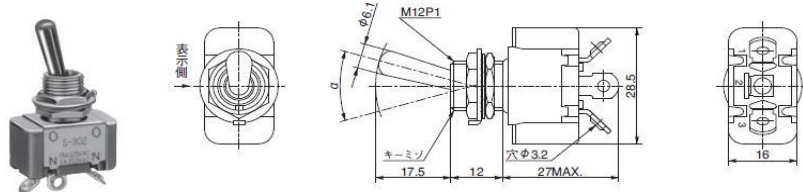

スイッチ12

トグルスイッチWT-13AT(NKKスイッチズ)

防水仕様

商品番号	型番	切替回路	定格	端子	取付方法	重量g
83WT13AT	WT-13AT	ON-OFF-ON	AC125V 10A DC30V 10A	ビス止め3P 単板単投	ねじ止めφ12	

トグルスイッチS-301T(NKKスイッチズ)

商品番号	型番	切替回路	定格	端子	取付方法	重量g
83S301T	S-301T	OFF-ON	AC125V 15A DC30V 20A	ビス止め2P 単板単投	ねじ止めφ12	

トグルスイッチST-110A(NKKスイッチズ)

防衛省認定品

商品番号	型番	切替回路	定格	端子	取付方法	重量g
83ST110	ST-110A	OFF-ON	AC125V 10A DC30V 15A	ビス止め2P 単板単投	ねじ止めφ12	

トグルスイッチWT-11AT(NKKスイッチズ)

防水仕様

商品番号	型番	切替回路	定格	端子	取付方法	重量g
83WT11AT	WT-11AT	OFF-ON	AC125V 10A DC30V 5A	ビス止め2P 単板単投	ねじ止めφ12	

トグルスイッチWT-12AT(NKKスイッチズ)

防水仕様

商品番号	型番	切替回路	定格	端子	取付方法	重量g
83WT12AT	WT-12AT	ON-ON	AC125V 10A	ビス止め3P 単板単投	ねじ止めφ12	