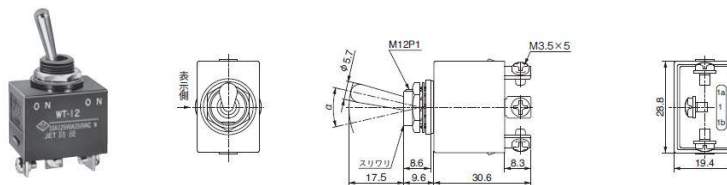

スイッチ12

トグルスイッチWT-13AT(NKKスイッチズ)

防水仕様

商品番号	型番	切替回路	定格	端子	取付方法	重量g
83WT13AT	WT-13AT	ON-OFF-ON	AC125V 10A DC30V 10A	ビス止め3P 単板単投	ねじ止めφ12	

トグルスイッチS-301T(NKKスイッチズ)

商品番号	型番	切替回路	定格	端子	取付方法	重量g
83S301T	S-301T	OFF-ON	AC125V 15A DC30V 20A	ビス止め2P 単板単投	ねじ止めφ12	

トグルスイッチST-110A(NKKスイッチズ)

防衛省認定品

商品番号	型番	切替回路	定格	端子	取付方法	重量g
83ST110	ST-110A	OFF-ON	AC125V 10A DC30V 15A	ビス止め2P 単板単投	ねじ止めφ12	

トグルスイッチWT-11AT(NKKスイッチズ)

防水仕様

商品番号	型番	切替回路	定格	端子	取付方法	重量g
83WT11AT	WT-11AT	OFF-ON	AC125V 10A DC30V 5A	ビス止め2P 単板単投	ねじ止めφ12	

トグルスイッチWT-12AT(NKKスイッチズ)

防水仕様

商品番号	型番	切替回路	定格	端子	取付方法	重量g
83WT12AT	WT-12AT	ON-ON	AC125V 10A	ビス止め3P 単板単投	ねじ止めφ12	