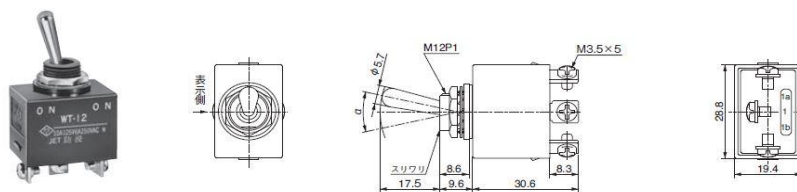

スイッチ12

トグルスイッチWT-13AT(NKKスイッチズ)

防水仕様

商品番号	型番	切替回路	定格	端子	取付方法	重量g
83WT13AT	WT-13AT	ON-OFF-ON	AC125V 10A DC30V 10A	ビス止め3P 単板単投	ねじ止めφ12	

トグルスイッチS-301T(NKKスイッチズ)

商品番号	型番	切替回路	定格	端子	取付方法	重量g
83S301T	S-301T	OFF-ON	AC125V 15A DC30V 20A	ビス止め2P 単板単投	ねじ止めφ12	

トグルスイッチST-110A(NKKスイッチズ)

防衛省認定品

商品番号	型番	切替回路	定格	端子	取付方法	重量g
83ST110	ST-110A	OFF-ON	AC125V 10A DC30V 15A	ビス止め2P 単板単投	ねじ止めφ12	

トグルスイッチWT-11AT(NKKスイッチズ)

防水仕様

商品番号	型番	切替回路	定格	端子	取付方法	重量g
83WT11AT	WT-11AT	OFF-ON	AC125V 10A DC30V 5A	ビス止め2P 単板単投	ねじ止めφ12	

トグルスイッチWT-12AT(NKKスイッチズ)

防水仕様

商品番号	型番	切替回路	定格	端子	取付方法	重量g
83WT12AT	WT-12AT	ON-ON	AC125V 10A	ビス止め3P 単板単投	ねじ止めφ12	