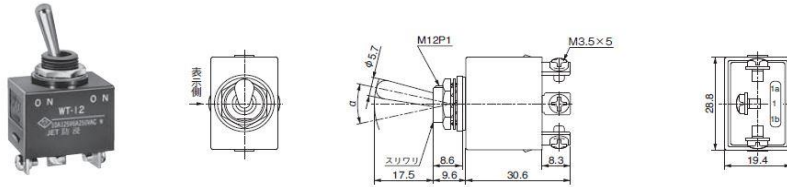

スイッチ12

トグルスイッチWT-13AT(NKKスイッチズ)

防水仕様

商品番号	型番	切替回路	定格	端子	取付方法	重量g
83WT13AT	WT-13AT	ON-OFF-ON	AC125V 10A DC30V 10A	ビス止め3P 単板単投	ねじ止めφ12	

トグルスイッチS-301T(NKKスイッチズ)

商品番号	型番	切替回路	定格	端子	取付方法	重量g
83S301T	S-301T	OFF-ON	AC125V 15A DC30V 20A	ビス止め2P 単板単投	ねじ止めφ12	

トグルスイッチST-110A(NKKスイッチズ)

防衛省認定品

商品番号	型番	切替回路	定格	端子	取付方法	重量g
83ST110	ST-110A	OFF-ON	AC125V 10A DC30V 15A	ビス止め2P 単板単投	ねじ止めφ12	

トグルスイッチWT-11AT(NKKスイッチズ)

防水仕様

商品番号	型番	切替回路	定格	端子	取付方法	重量g
83WT11AT	WT-11AT	OFF-ON	AC125V 10A DC30V 5A	ビス止め2P 単板単投	ねじ止めφ12	

トグルスイッチWT-12AT(NKKスイッチズ)

防水仕様

商品番号	型番	切替回路	定格	端子	取付方法	重量g
83WT12AT	WT-12AT	ON-ON	AC125V 10A	ビス止め3P 単板単投	ねじ止めφ12	