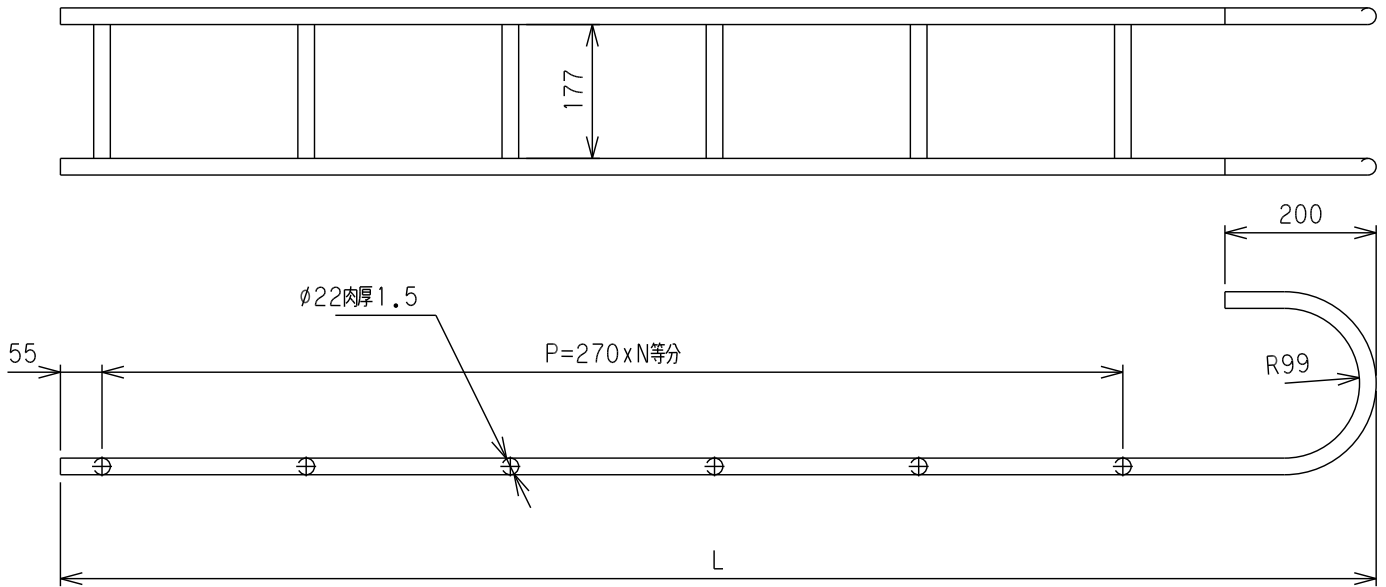

足掛け

ステンレスループ梯子

材質：SUS304

640007D	2020	6	5.2
640006D	1740	5	4.75
商品コード	L	N	重量(Kg)