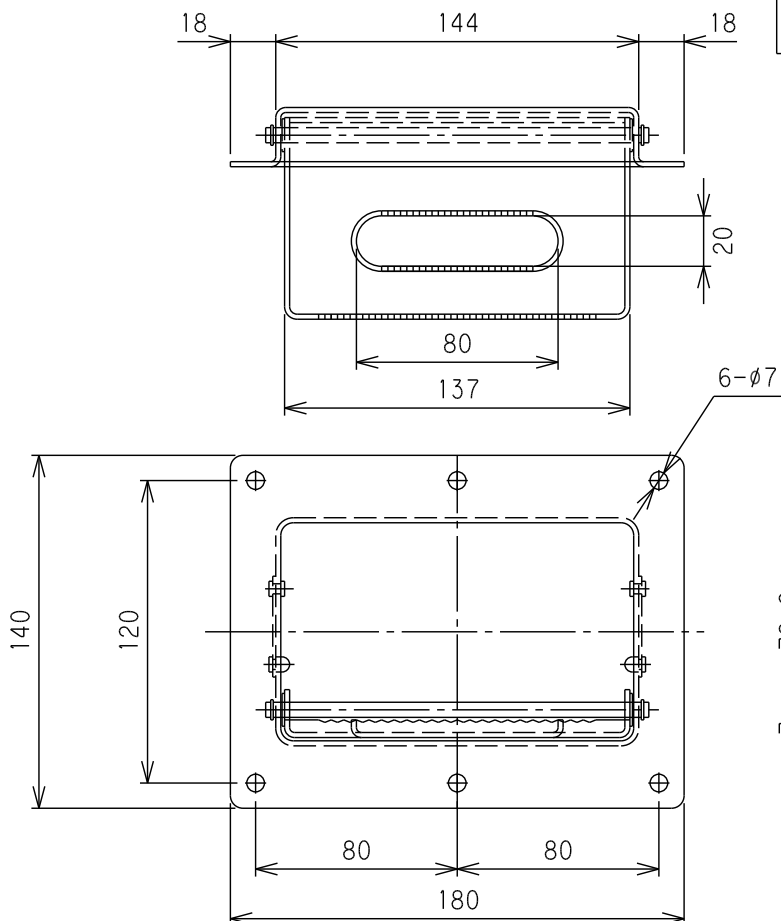

アオリ用埋込足掛け

足掛け

68UA00S	SUS304 2B	0.68
商品コード	材質	重量(Kg)

足掛けステップ

68UA000	SUS304 2B	0.71
商品コード	材質	重量(Kg)