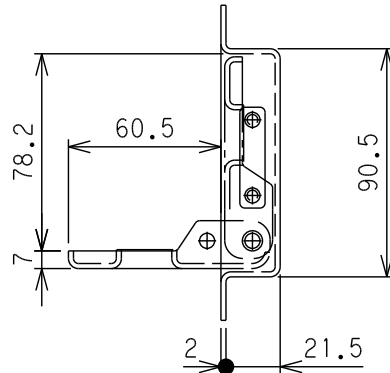

アオリ用埋込足掛け

足掛け

68UA00S	SUS304 2B	0.68
商品コード	材質	重量(Kg)

足掛けステップ

68UA000	SUS304 2B	0.71
商品コード	材質	重量(Kg)