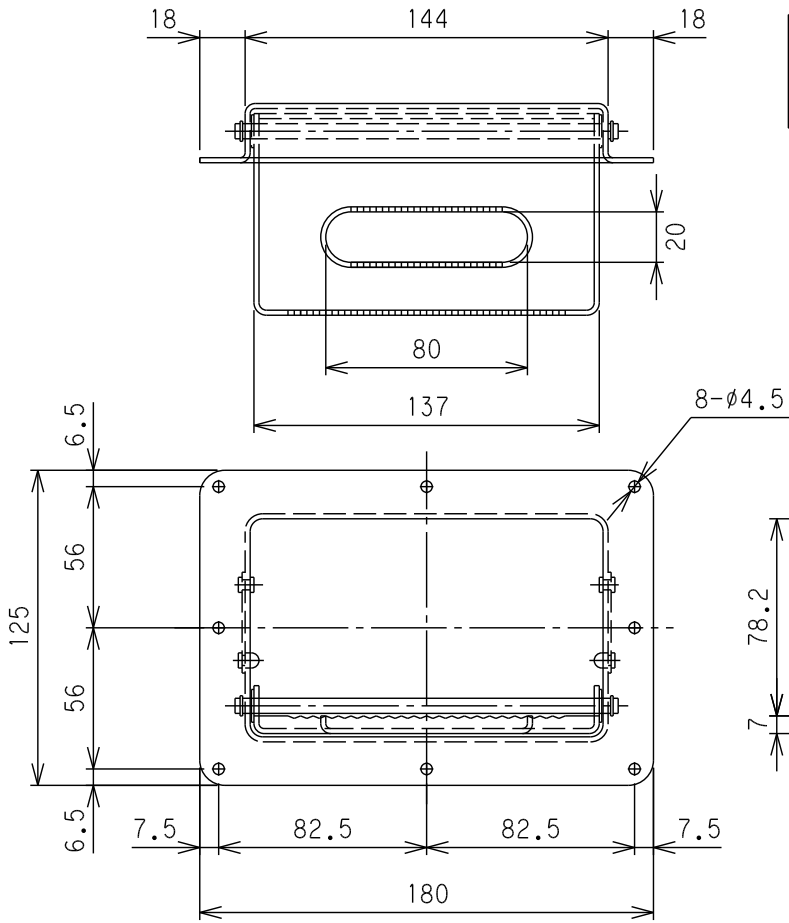

アオリ用埋込足掛け

足掛け

68UA00S	SUS304 2B	0.68
商品コード	材質	重量(Kg)

足掛けステップ

68UA000	SUS304 2B	0.71
商品コード	材質	重量(Kg)