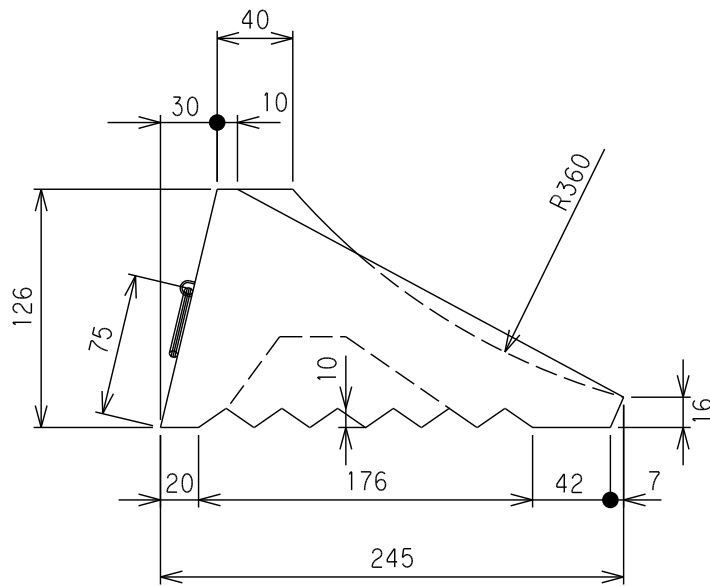

2TON用車輪止め

車輪止め4

|         |    |    |        |
|---------|----|----|--------|
| 788830Y | PP | 黄色 | 0.37   |
| 商品コード   | 材質 | 色調 | 重量(Kg) |

プラ歯止めリング付

|         |      |    |        |
|---------|------|----|--------|
| 7888200 | ハイプラ | 黒  | 1.44   |
| 商品コード   | 材質   | 色調 | 重量(Kg) |