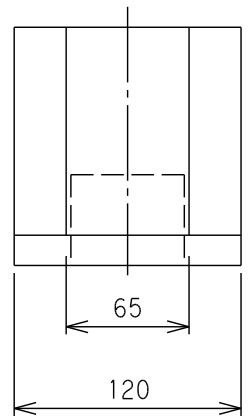

2TON用車輪止め

車輪止め4

|         |    |    |        |
|---------|----|----|--------|
| 788830Y | PP | 黄色 | 0.37   |
| 商品コード   | 材質 | 色調 | 重量(Kg) |

プラ歯止めリング付

|         |      |    |        |
|---------|------|----|--------|
| 7888200 | ハイプラ | 黒  | 1.44   |
| 商品コード   | 材質   | 色調 | 重量(Kg) |