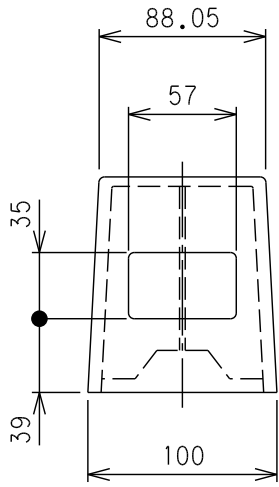

2TON用車輪止め

車輪止め4

|         |    |    |        |
|---------|----|----|--------|
| 788830Y | PP | 黄色 | 0.37   |
| 商品コード   | 材質 | 色調 | 重量(Kg) |

プラ歯止めリング付

|         |      |    |        |
|---------|------|----|--------|
| 7888200 | ハイプラ | 黒  | 1.44   |
| 商品コード   | 材質   | 色調 | 重量(Kg) |