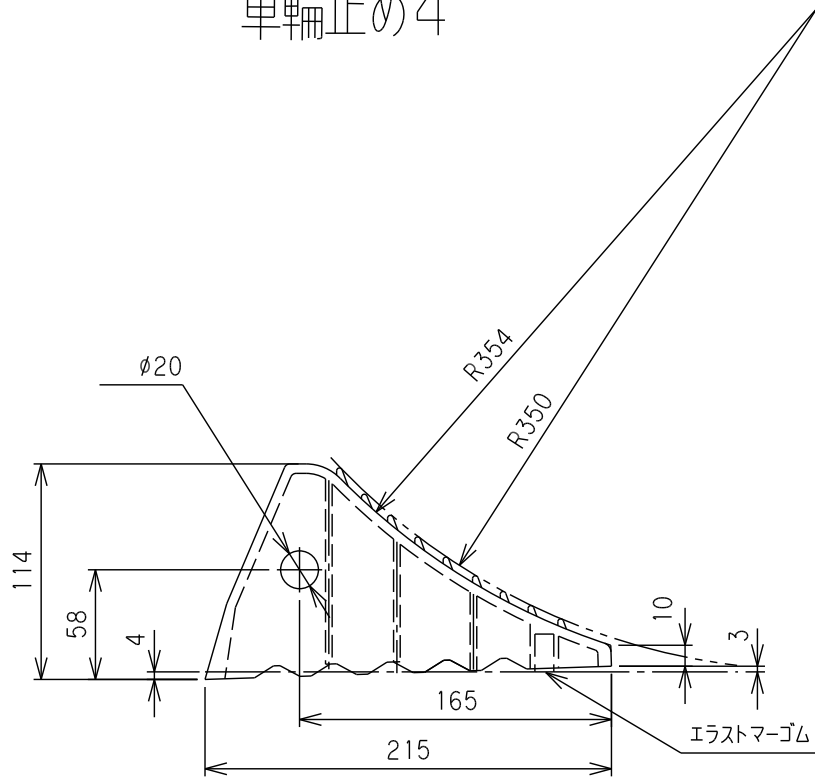

2TON用車輪止め

車輪止め4

|         |    |    |        |
|---------|----|----|--------|
| 788830Y | PP | 黄色 | 0.37   |
| 商品コード   | 材質 | 色調 | 重量(Kg) |

プラ歯止めリング付

|         |      |    |        |
|---------|------|----|--------|
| 7888200 | ハイプラ | 黒  | 1.44   |
| 商品コード   | 材質   | 色調 | 重量(Kg) |