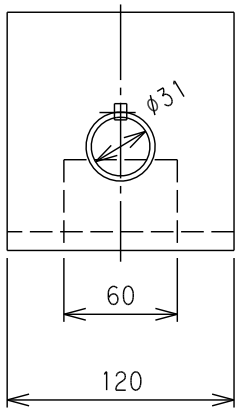

2TON用車輪止め

車輪止め4

|         |    |    |        |
|---------|----|----|--------|
| 788830Y | PP | 黄色 | 0.37   |
| 商品コード   | 材質 | 色調 | 重量(Kg) |

プラ歯止めリング付

|         |      |    |        |
|---------|------|----|--------|
| 7888200 | ハイプラ | 黒  | 1.44   |
| 商品コード   | 材質   | 色調 | 重量(Kg) |