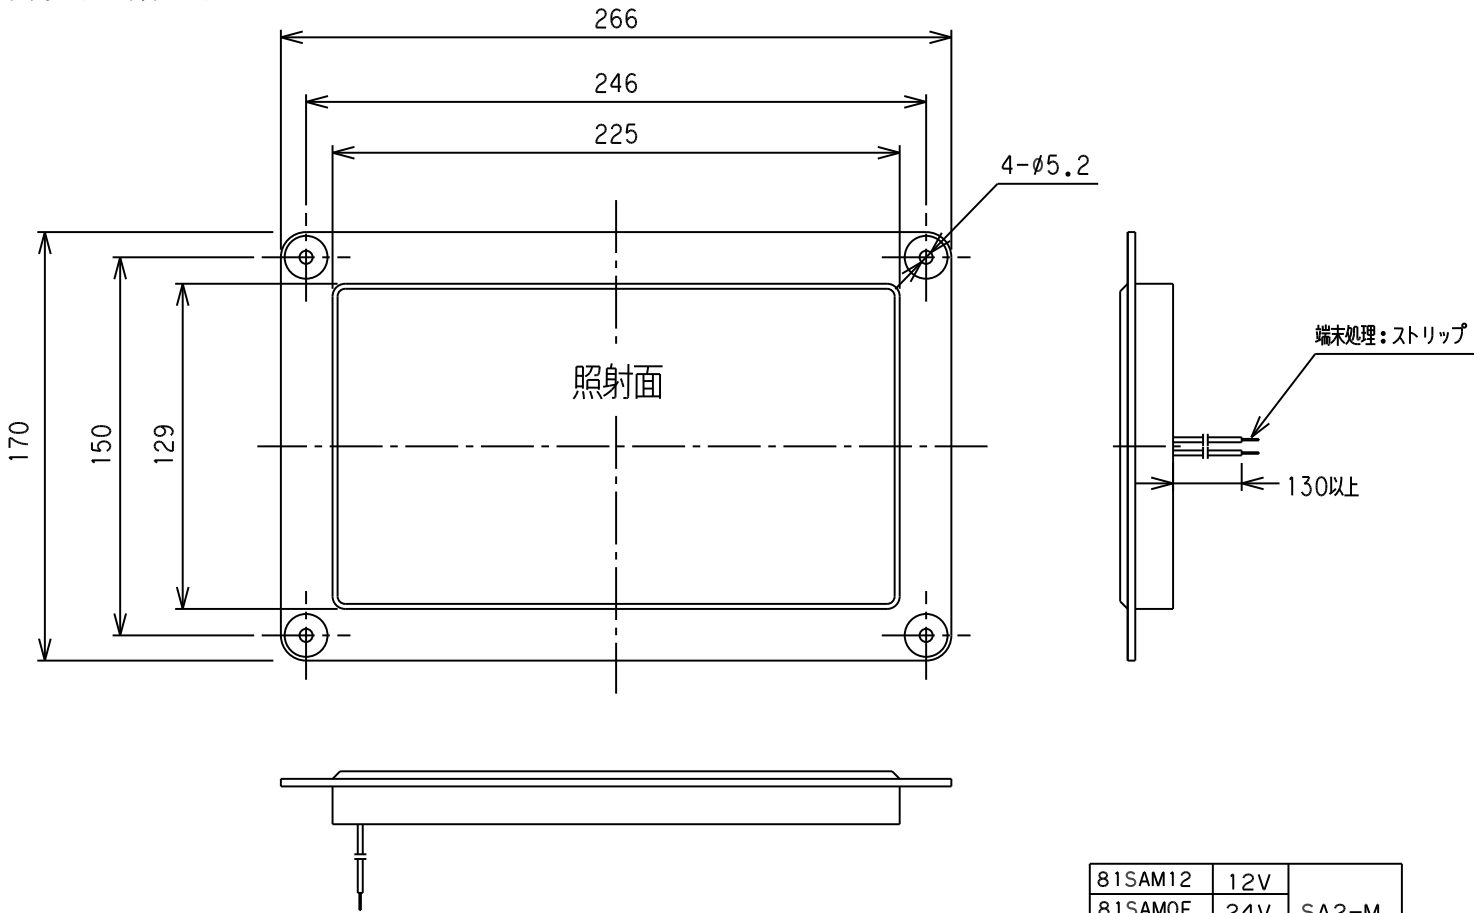

LEDルームランプ

SAライトMタイプ

81SAM12	12V	SA2-M
81SAM0F	24V	
商品コード	容量	型式

SAライトSタイプ

81SAS12	12V	SA2-S
81SAS0F	24V	
商品コード	容量	型式