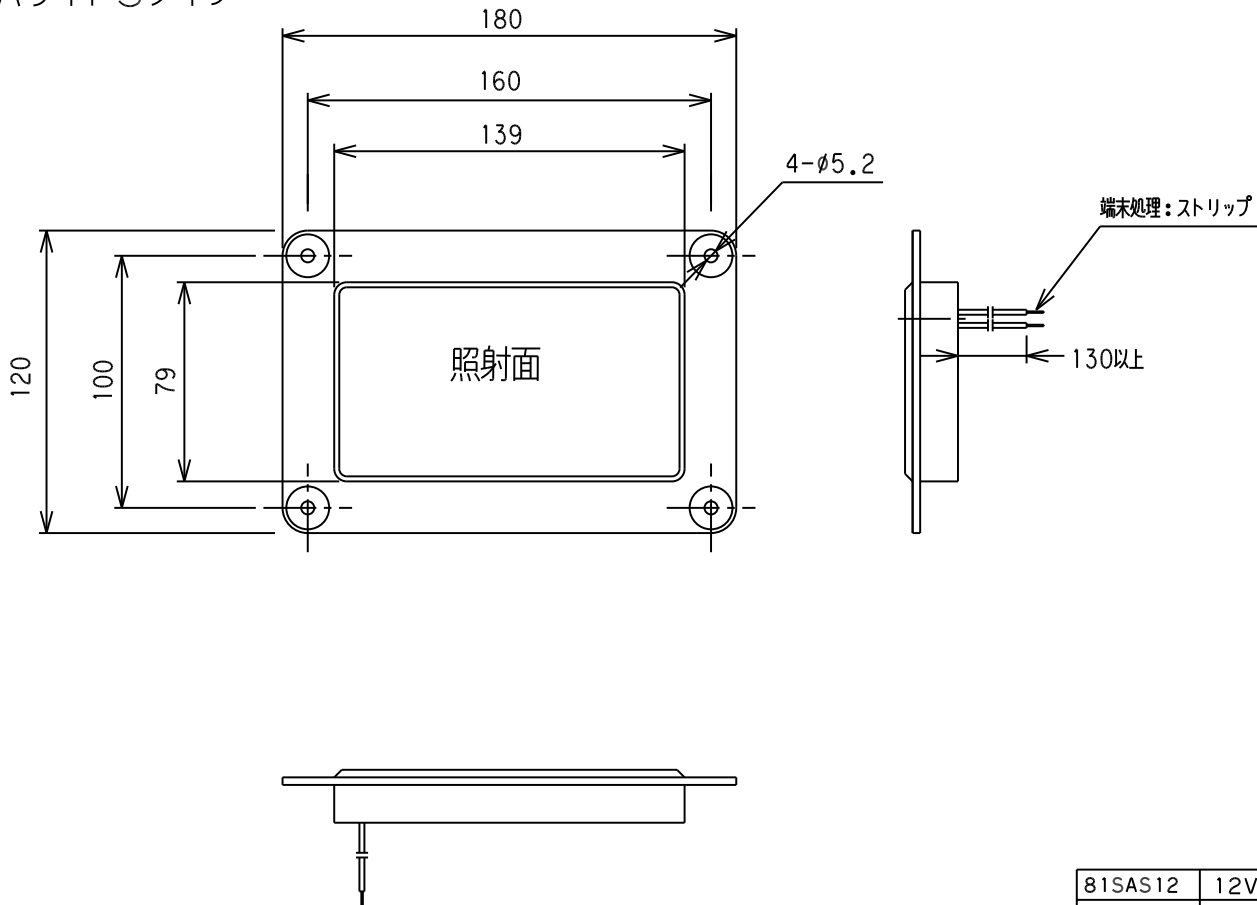

LEDルームランプ

SAライトMタイプ

81SAM12	12V	SA2-M
81SAM0F	24V	
商品コード	容量	型式

SAライトSタイプ

81SAS12	12V	SA2-S
81SAS0F	24V	
商品コード	容量	型式