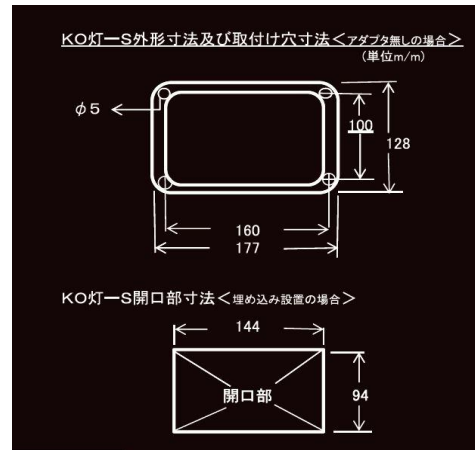

ルームランプ3

LEDルームランプ(小林総研)

(アダプタ装着)

商品番号	種別	型番	定格	光源
81KO1224	バンルーフ用 使用温度範囲-30℃~80℃	KO-LS	12/24兼用	LED
81KA1224		KO-LSアダプター付		

LEDルームランプ(小林総研)

(アダプタ装着)

商品番号	種別	型番	定格	光源
81KOS1224	バンルーフ用 使用温度範囲-30℃~80℃	KO-S	12/24兼用	LED
81KAS1224		KO-Sアダプター付		