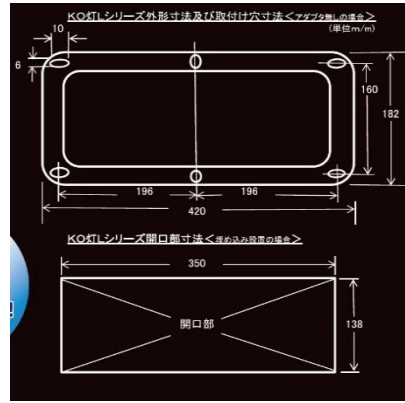

ルームランプ3

LEDルームランプ(小林総研)

(アダプタ装着)

商品番号	種別	型番	定格	光源
81KO1224	バンルーフ用 使用温度範囲-30℃~80℃	KO-LS	12/24兼用	LED
81KA1224		KO-LSアダプター付		

LEDルームランプ(小林総研)

(アダプタ装着)

商品番号	種別	型番	定格	光源
81KOS1224	バンルーフ用 使用温度範囲-30℃~80℃	KO-S	12/24兼用	LED
81KAS1224		KO-Sアダプター付		