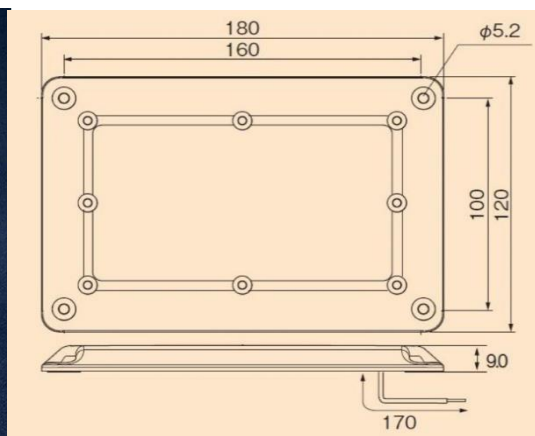

LEDルームランプ(コイト)

商品番号	種別	型番	定格	光源
81LEDCL24	使用温度範囲-30℃~80℃	LEDCL24TL	24V	LED
81LEDCL12		LEDCL12TL	12V