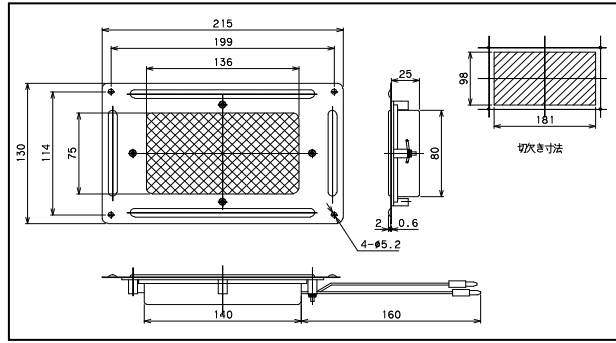

ルームランプ1

LEDルームランプ(信和自動車)

商品番号	種別	型番	定格	光源
81RL625	バンルーフ用 使用温度範囲-20℃~65℃	BSL102425-SH	24V	LED
81RL62501		BSL101225-SH	12V	

LEDルームランプ(信和自動車)

商品番号	種別	型番	定格	光源
81RL623	ウイングルーフ用 使用温度範囲-20℃~65℃	BSL102425-H	24V	LED
81RL62301		BSL101225-H	12V	