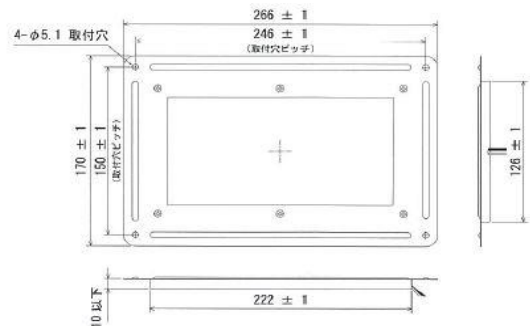

LEDルームランプ(信和自動車)

LED室内灯SAライト SA-LEDP24-21

特許出願中
意匠登録済

商品番号	種別	型番	定格	光源
81LEDP2421	使用温度範囲-20℃~65℃	SA-LEDP24-21	24V	LED
81LEDP1221		SA-LEDP12-21	12V	LED