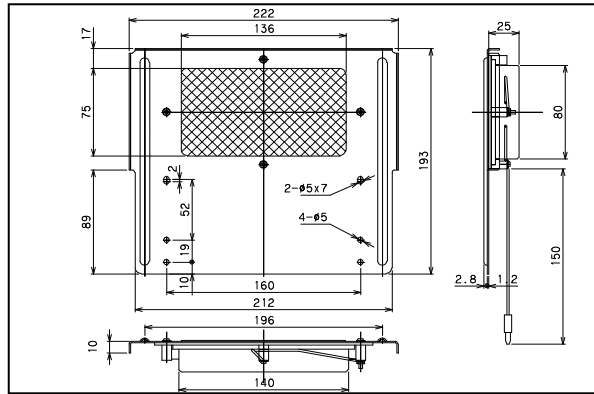

ルームランプ1

LEDルームランプ(信和自動車)

商品番号	種別	型番	定格	光源
81RL625	バンルーフ用 使用温度範囲-20℃~65℃	BSL102425-SH	24V	LED
81RL62501		BSL101225-SH	12V	

LEDルームランプ(信和自動車)

商品番号	種別	型番	定格	光源
81RL623	ウイングルーフ用 使用温度範囲-20℃~65℃	BSL102425-H	24V	LED
81RL62301		BSL101225-H	12V	