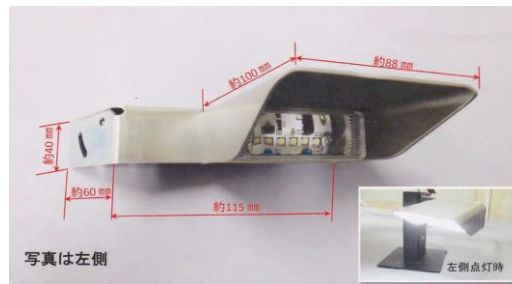

## LED仕様(エスワイエス)

商品番号	種別	型番	定格	光源
818535L	鉄仕様(左)	8535-24L	24V	LED
818535R	鉄仕様(右)	8535-24R		
818535SL	ステンレス仕様(左)	8535-24SL		
818535SR	ステンレス仕様(右)	8535-24SR		

## 角型仕様(エスワイエス)

商品番号	種別	型番	定格	光源
8208350SL	ステンレス仕様(左)	8350SL	24V	白熱球
8208350SR	ステンレス仕様(右)	8350SR		