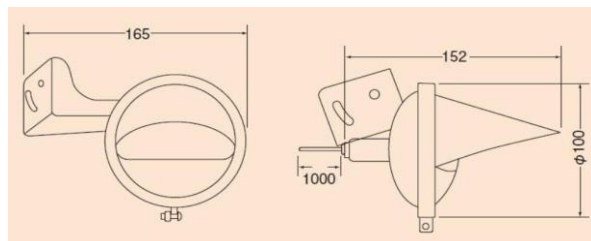

路肩灯(コイト)

商品番号	種別	型番	定格	光源
82KRKTL	左	B-24L	24V	白熱球
82KRKTR	右	B-24R