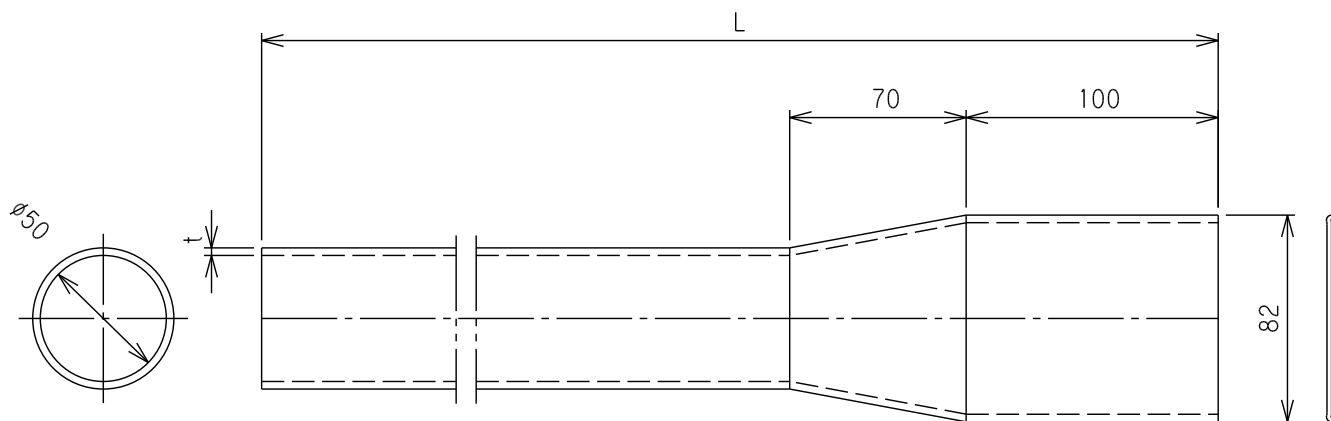

φ50ドレンホース

冷凍車用部品3

材質：EPDM 硬度75

7821T50-1000	2.2	1000	3.21
7822050	2.2	630	2.023
7821T50-580	2.2	580	1.766
7823050-1000	3	1000	4.445
7823050-630	3	630	2.8
商品コード	t	L	重量(Kg)

S型ドレンホースφ28

材質：EPDM 硬度75

782S028	0.066
商品コード	重量(Kg)