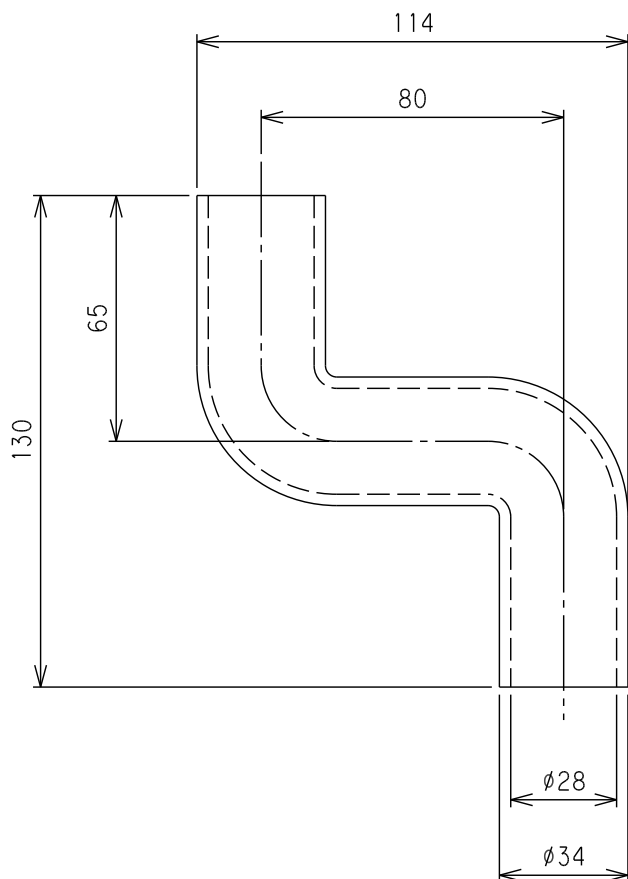

φ50ドレンホース

冷凍車用部品3

材質：EPDM 硬度75

7821T50-1000	2.2	1000	3.21
7822050	2.2	630	2.023
7821T50-580	2.2	580	1.766
7823050-1000	3	1000	4.445
7823050-630	3	630	2.8
商品コード	t	L	重量(Kg)

S型ドレンホースφ28

材質：EPDM 硬度75

782S028	0.066
商品コード	重量(Kg)