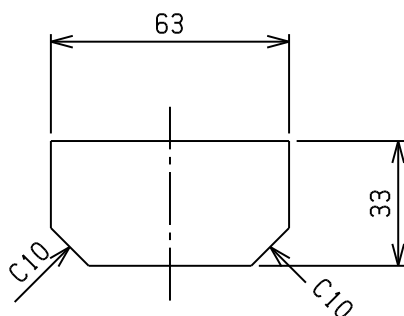

7SW2020-5000	5000	20	200	170	PE	11
7SW2010-5000	5000	20	100	70	PE	5.5
7SW1510-5000	5000	15			PE	4.12
7SW1010-5000	5000	10			PE	3.75
商品コード	長さ	H	W1	W2	材質	重量(Kg)

パレットローダーレール用埋め木

78PU3362	2500	麻プラスチック PE	4.45
商品コード	長さ	材質	重量(Kg)