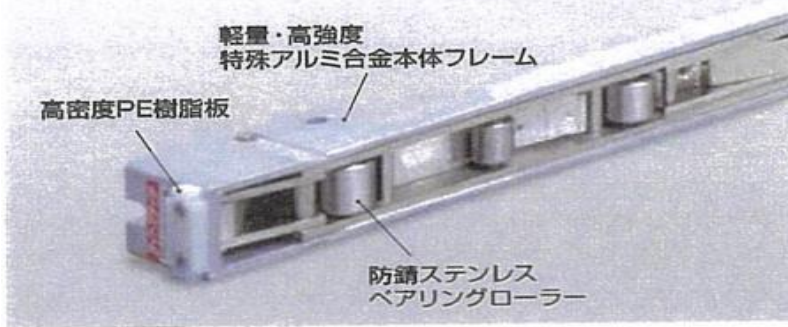

荷役用品31

サイドローラー (オプション) の詳細は裏面をご覧ください。

仕様

許容耐荷重=1.5ton/パレット

| 機種 | 上昇量 | | 全長 A寸法 | 積載部長さ B寸法 | 重量 (2本/set) | |
|------------|--------|--------|----------------------|----------------------|--------------------|--|
| | Lタイプ | Hタイプ | | | | |
| LSD-L-1000 | 10.3mm | 14.3mm | 1,148mm (1,203mm) | 1,008mm (1,036mm) | 13.4kg (14.1kg) | |
| LSD-H-1000 | | | 1,218mm (1,273mm) | 1,078mm (1,106mm) | 14.1kg (14.8kg) | |
| LSD-L-1100 | | | 1,318mm (1,373mm) | 1,178mm (1,206mm) | 15.2kg (15.9kg) | |
| LSD-H-1100 | | | | | | |
| LSD-L-1200 | | | | | | |
| LSD-H-1200 | | | | | | |

※ () 内数値はサイドローラー (オプション) の装着時です。
 ※ 上昇量はレール深さ33.5mmの場合のレール上面からの突出量です。
 ※ パレットサイズにあった長さをお選びください。

レール内納まり姿図