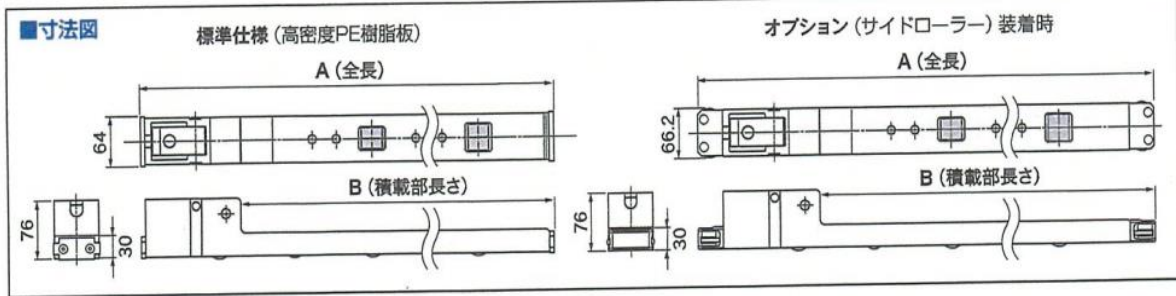

荷役用品31

サイドローラー (オプション) の詳細は裏面をご覧ください。

仕様

許容耐荷重=1.5ton/パレット

| 機種 | 上昇量 | | 全長 A寸法 | 積載部長さ B寸法 | 重量 (2本/set) | |
|------------|--------|--------|----------------------|----------------------|--------------------|--|
| | Lタイプ | Hタイプ | | | | |
| LSD-L-1000 | 10.3mm | 14.3mm | 1,148mm (1,203mm) | 1,008mm (1,036mm) | 13.4kg (14.1kg) | |
| LSD-H-1000 | | | 1,218mm (1,273mm) | 1,078mm (1,106mm) | 14.1kg (14.8kg) | |
| LSD-L-1100 | | | 1,318mm (1,373mm) | 1,178mm (1,206mm) | 15.2kg (15.9kg) | |
| LSD-H-1100 | | | | | | |
| LSD-L-1200 | | | | | | |
| LSD-H-1200 | | | | | | |

※ () 内数値はサイドローラー (オプション) の装着時です。
 ※ 上昇量はレール深さ33.5mmの場合のレール上面からの突出量です。
 ※ パレットサイズにあった長さをお選びください。

レール内納まり姿図