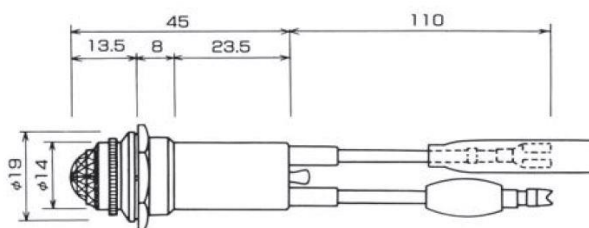

パイロットランプ

LEDパイロットランプ(山口電機)

商品番号	型番	レンズカラー	定格	取付方法	重量
83LED01R11	LED01R11	赤	DC12V~24V	ネジ止めφ11	12g
83LED01G11	LED01G11	緑			
83LED01Y11	LED01Y11	橙			

パイロットランプ(山口電機)

商品番号	型番	レンズカラー	定格	取付方法	重量
83L05RB04	PL05RB04	赤	DC24V 3W	ネジ止めφ16	20g
83L05GB04	PL05GB04	緑			
83L05YB04	PL05YB04	橙			