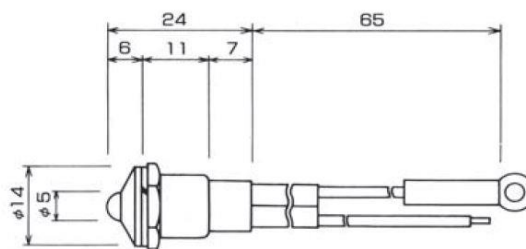

パイロットランプ

LEDパイロットランプ(山口電機)

商品番号	型番	レンズカラー	定格	取付方法	重量
83LED01R11	LED01R11	赤	DC12V~24V	ネジ止めφ11	12g
83LED01G11	LED01G11	緑			
83LED01Y11	LED01Y11	橙			

パイロットランプ(山口電機)

商品番号	型番	レンズカラー	定格	取付方法	重量
83L05RB04	PL05RB04	赤	DC24V 3W	ネジ止めφ16	20g
83L05GB04	PL05GB04	緑			
83L05YB04	PL05YB04	橙			