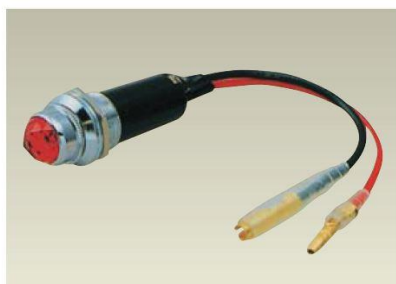

パイロットランプ

LEDパイロットランプ(山口電機)

商品番号	型番	レンズカラー	定格	取付方法	重量
83LED01R11	LED01R11	赤	DC12V~24V	ネジ止めφ11	12g
83LED01G11	LED01G11	緑			
83LED01Y11	LED01Y11	橙			

パイロットランプ(山口電機)

商品番号	型番	レンズカラー	定格	取付方法	重量
83L05RB04	PL05RB04	赤	DC24V 3W	ネジ止めφ16	20g
83L05GB04	PL05GB04	緑			
83L05YB04	PL05YB04	橙			