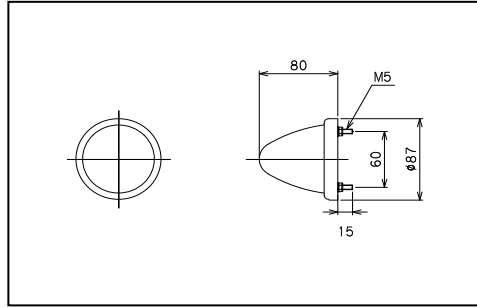

マーカーランプ4

マーカーランプ(SYS)

商品番号	種別	型番	定格	光源	適用
820M4ZPKY	ドーム型黄色	M4Z-P24Y	24V	白熱球12W	コード長180
820M4ZPKD	ドーム型燈色	M4Z-P24D	24V	白熱球12W	
820M4ZPKR	ドーム型赤色	M4Z-P24R	24V	白熱球12W	
820M4ZPKY-HD	ドーム型黄色	M4Z-P24YFH	24V	白熱球6W	
820M4ZPKY12	ドーム型黄色	M4Z-P12Y	12V	白熱球5W	