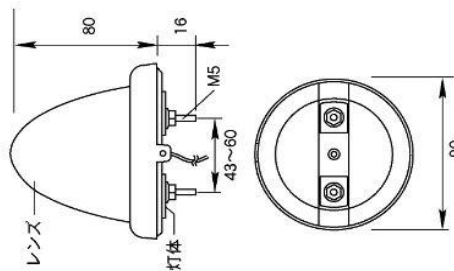

マーカーランプ(槌屋ヤック)

商品番号	種別	型番	定格	光源	適応
820Y45061	マーカー黄色	Y45061	24V	白熱球6W	コード長140
820Y45063	マーカー赤色	Y45063		白熱球12W	
820YT451	マーカー黄色	YT451			
820YT453	マーカー赤色	YT453