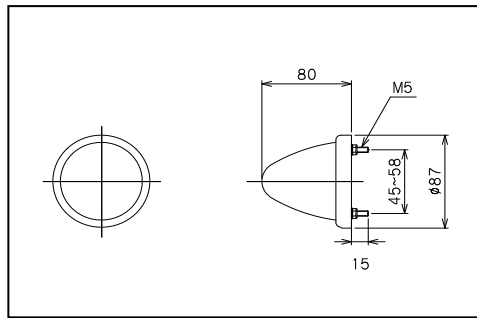

マーカーランプ(SYS)

商品番号	種別	型番	定格	光源	適用
820M4FPKY24	ドーム型黄色	M4F-P24Y	24V	白熱球12W	コード長180
820M4FPKY12	ドーム型燈色	M4F-P12Y	12V	白熱球10W	
820M4FPKR-HD	ドーム型赤色	M4F-P24RFH	24V	白熱球6W