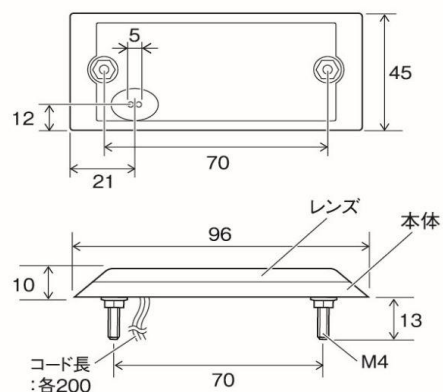

マーカーランプ3

LEDマーカーランプ(小林総研)

商品番号	種別	型番	定格	光源	適用
810KB45	ドーム型黄色	KB45	24V	LED	コード長180

LEDマーカーランプ(コイト)

商品番号	種別	型番	定格	光源	適用
82ML2560Y	ドーム型黄色	2560Y	24V	LED	コード長150

LEDポイントマーカーランプ(槌屋ヤック)

商品番号	種別	型番	定格	光源	適用
81CE141	スリム流星ポイントマーカー黄色	CE-141	24V	LED	コード長200
81CE143	スリム流星ポイントマーカー赤色	CE-143			
81CE145	スリム流星ポイントマーカーブルー色	CE-145			