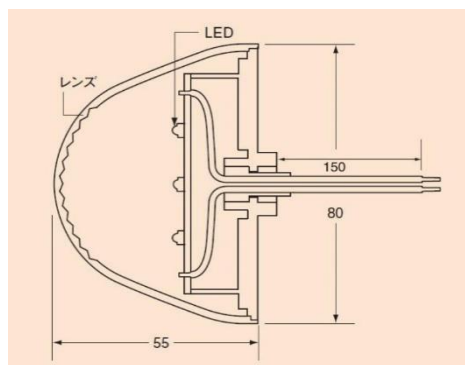

マーカーランプ3

LEDマーカーランプ(小林総研)

商品番号	種別	型番	定格	光源	適用
810KB45	ドーム型黄色	KB45	24V	LED	コード長180

LEDマーカーランプ(コイト)

商品番号	種別	型番	定格	光源	適用
82ML2560Y	ドーム型黄色	2560Y	24V	LED	コード長150

LEDポイントマーカーランプ(槌屋ヤック)

商品番号	種別	型番	定格	光源	適用
81CE141	スリム流星ポイントマーカー黄色	CE-141	24V	LED	コード長200
81CE143	スリム流星ポイントマーカー赤色	CE-143			
81CE145	スリム流星ポイントマーカーブルー色	CE-145			