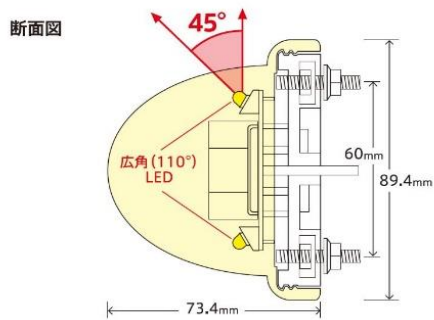

マーカーランプ3

LEDマーカーランプ(小林総研)

商品番号	種別	型番	定格	光源	適用
810KB45	ドーム型黄色	KB45	24V	LED	コード長180

LEDマーカーランプ(コイト)

商品番号	種別	型番	定格	光源	適用
82ML2560Y	ドーム型黄色	2560Y	24V	LED	コード長150

LEDポイントマーカーランプ(槌屋ヤック)

商品番号	種別	型番	定格	光源	適用
81CE141	スリム流星ポイントマーカー黄色	CE-141	24V	LED	コード長200
81CE143	スリム流星ポイントマーカー赤色	CE-143			
81CE145	スリム流星ポイントマーカーブルー色	CE-145			