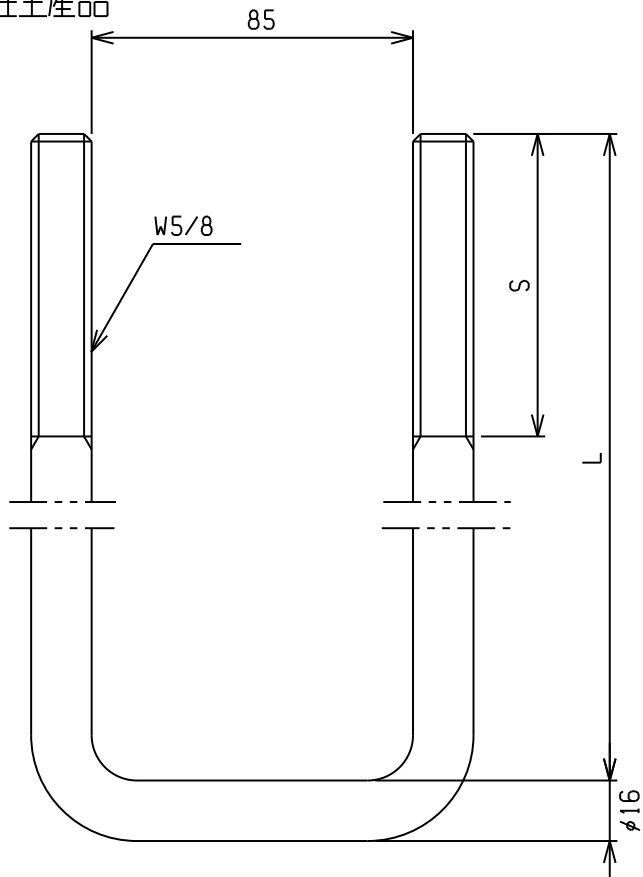

5/8Uボルト(85幅)  
受注生産品

加仕部品3  
木表部品3

材質: SWCH

2458546B	460	80	黒塗装	1.58
2458545SB	450	150	黒塗装	1.55
2458545		80		
2458544B	440	80	黒塗装	1.52
2458544		80		
2458543	430	80		1.49
2458542	420	80		1.45
2458540SB	400	150	黒塗装	1.39
2458540S		120		
2458540		80		
2458538B	380	80	黒塗装	1.33
2458538		80		
2458536B	360	80	黒塗装	1.26
2458535SB	350	150	黒塗装	1.23
2458535		80		
2458534B	340	80	黒塗装	1.2
2458533	330	80		1.17
2458532	320	80		1.13
2458530SB	300	150	黒塗装	1.07
2458530		80		
商品コード	L	S	表面処理	重量(Kg)