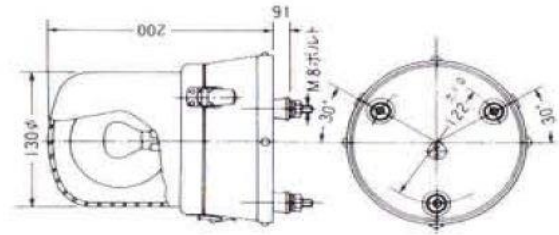

保安部品3

回転灯SY8(SYS)

商品番号	型番	電圧	電流	回転数(回/分)	電球	取付	色	重量Kg
820SY08Y	SY8-24Y	DC24V	1.5A	130~160	24V35W	マグネット	黄	0.9
820SY08R	SY8-24R						赤	

回転灯SY16(SYS)

商品番号	型番	電圧	電流	回転数(回/分)	電球	取付	色	重量Kg
820SY16Y	SY16-24Y	DC24V	1.5A	120~150	24V35W	マグネット	黄	1.7
820SY16R	SY16-24R						赤	

回転灯SY26(SYS)

商品番号	型番	電圧	電流	回転数(回/分)	電球	取付	色	重量Kg
820SY26Y	SY26-24Y	DC24V	2A	80~100	24V45W	M8ボルト	黄	1.9
820SY26R	SY26-24R						赤	

回転灯SY36(SYS)

商品番号	型番	電圧	電流	回転数(回/分)	電球	取付	色	重量Kg
820SY36Y	SY36-24Y	DC24V	2.5A	110~135	24V70W	M8ボルト	黄	2.4
820SY36R	SY36-24R						赤	