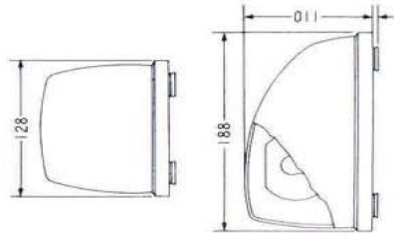

保安部品3

回転灯SY8(SYS)

商品番号	型番	電圧	電流	回転数(回/分)	電球	取付	色	重量Kg
820SY08Y	SY8-24Y	DC24V	1.5A	130~160	24V35W	マグネット	黄	0.9
820SY08R	SY8-24R						赤	

回転灯SY16(SYS)

商品番号	型番	電圧	電流	回転数(回/分)	電球	取付	色	重量Kg
820SY16Y	SY16-24Y	DC24V	1.5A	120~150	24V35W	マグネット	黄	1.7
820SY16R	SY16-24R						赤	

回転灯SY26(SYS)

商品番号	型番	電圧	電流	回転数(回/分)	電球	取付	色	重量Kg
820SY26Y	SY26-24Y	DC24V	2A	80~100	24V45W	M8ボルト	黄	1.9
820SY26R	SY26-24R						赤	

回転灯SY36(SYS)

商品番号	型番	電圧	電流	回転数(回/分)	電球	取付	色	重量Kg
820SY36Y	SY36-24Y	DC24V	2.5A	110~135	24V70W	M8ボルト	黄	2.4
820SY36R	SY36-24R						赤	