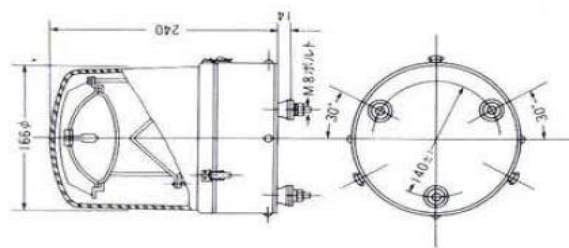

保安部品3

回転灯SY8(SYS)

商品番号	型番	電圧	電流	回転数(回/分)	電球	取付	色	重量Kg
820SY08Y	SY8-24Y	DC24V	1.5A	130~160	24V35W	マグネット	黄	0.9
820SY08R	SY8-24R						赤	

回転灯SY16(SYS)

商品番号	型番	電圧	電流	回転数(回/分)	電球	取付	色	重量Kg
820SY16Y	SY16-24Y	DC24V	1.5A	120~150	24V35W	マグネット	黄	1.7
820SY16R	SY16-24R						赤	

回転灯SY26(SYS)

商品番号	型番	電圧	電流	回転数(回/分)	電球	取付	色	重量Kg
820SY26Y	SY26-24Y	DC24V	2A	80~100	24V45W	M8ボルト	黄	1.9
820SY26R	SY26-24R						赤	

回転灯SY36(SYS)

商品番号	型番	電圧	電流	回転数(回/分)	電球	取付	色	重量Kg
820SY36Y	SY36-24Y	DC24V	2.5A	110~135	24V70W	M8ボルト	黄	2.4
820SY36R	SY36-24R						赤	