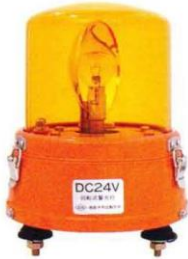

保安部品3

回転灯SY8(SYS)

商品番号	型番	電圧	電流	回転数(回/分)	電球	取付	色	重量Kg
820SY08Y	SY8-24Y	DC24V	1.5A	130~160	24V35W	マグネット	黄	0.9
820SY08R	SY8-24R						赤	

回転灯SY16(SYS)

商品番号	型番	電圧	電流	回転数(回/分)	電球	取付	色	重量Kg
820SY16Y	SY16-24Y	DC24V	1.5A	120~150	24V35W	マグネット	黄	1.7
820SY16R	SY16-24R						赤	

回転灯SY26(SYS)

商品番号	型番	電圧	電流	回転数(回/分)	電球	取付	色	重量Kg
820SY26Y	SY26-24Y	DC24V	2A	80~100	24V45W	M8ボルト	黄	1.9
820SY26R	SY26-24R						赤	

回転灯SY36(SYS)

商品番号	型番	電圧	電流	回転数(回/分)	電球	取付	色	重量Kg
820SY36Y	SY36-24Y	DC24V	2.5A	110~135	24V70W	M8ボルト	黄	2.4
820SY36R	SY36-24R						赤	