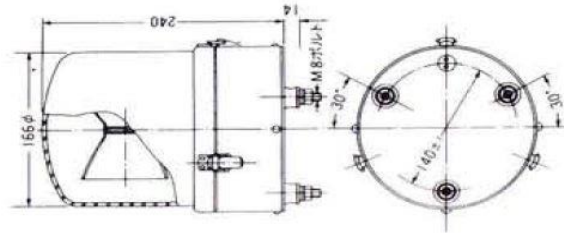

保安部品3

回転灯SY8(SYS)

商品番号	型番	電圧	電流	回転数(回/分)	電球	取付	色	重量Kg
820SY08Y	SY8-24Y	DC24V	1.5A	130~160	24V35W	マグネット	黄	0.9
820SY08R	SY8-24R						赤	

回転灯SY16(SYS)

商品番号	型番	電圧	電流	回転数(回/分)	電球	取付	色	重量Kg
820SY16Y	SY16-24Y	DC24V	1.5A	120~150	24V35W	マグネット	黄	1.7
820SY16R	SY16-24R						赤	

回転灯SY26(SYS)

商品番号	型番	電圧	電流	回転数(回/分)	電球	取付	色	重量Kg
820SY26Y	SY26-24Y	DC24V	2A	80~100	24V45W	M8ボルト	黄	1.9
820SY26R	SY26-24R						赤	

回転灯SY36(SYS)

商品番号	型番	電圧	電流	回転数(回/分)	電球	取付	色	重量Kg
820SY36Y	SY36-24Y	DC24V	2.5A	110~135	24V70W	M8ボルト	黄	2.4
820SY36R	SY36-24R						赤	