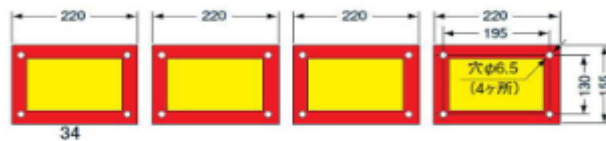

後部反射板4

日本自動車工業会型(S)

額縁型三分割型

商品コード	型番	メーカー
8700012	LRS-3AHSD	コイト

額縁型三分割型

商品コード	型番	メーカー
8700013	LRS-3BHSD	コイト

額縁型四分割型

商品コード	型番	メーカー
8700014	LRS-4ASD	コイト

額縁型四分割型

商品コード	型番	メーカー
8700015	LRS-4BSD	コイト

額縁型四分割型

商品コード	型番	メーカー
8700015	LRS-4AHSD	コイト

額縁型四分割型

商品コード	型番	メーカー
8700015	LRS-4BHSD	コイト