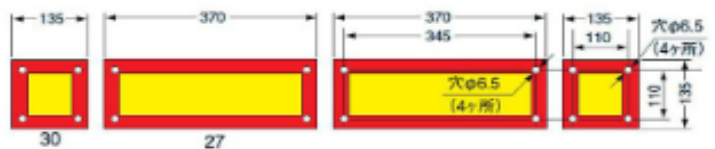

後部反射板4

日本自動車工業会型(S)

額縁型三分割型

商品コード	型番	メーカー
8700012	LRS-3AHSD	コイト

額縁型三分割型

商品コード	型番	メーカー
8700013	LRS-3BHSD	コイト

額縁型四分割型

商品コード	型番	メーカー
8700014	LRS-4ASD	コイト

額縁型四分割型

商品コード	型番	メーカー
8700015	LRS-4BSD	コイト

額縁型四分割型

商品コード	型番	メーカー
8700015	LRS-4AHSD	コイト

額縁型四分割型

商品コード	型番	メーカー
8700015	LRS-4BHSD	コイト