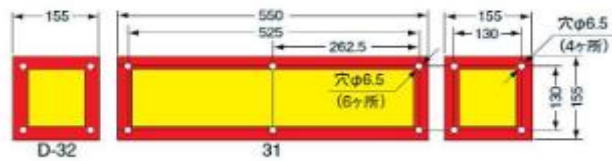

後部反射板4

日本自動車工業会型(S)

額縁型三分割型

商品コード	型番	メーカー
8700012	LRS-3AHSD	コイト

額縁型三分割型

商品コード	型番	メーカー
8700013	LRS-3BHSD	コイト

額縁型四分割型

商品コード	型番	メーカー
8700014	LRS-4ASD	コイト

額縁型四分割型

商品コード	型番	メーカー
8700015	LRS-4BSD	コイト

額縁型四分割型

商品コード	型番	メーカー
8700015	LRS-4AHSD	コイト

額縁型四分割型

商品コード	型番	メーカー
8700015	LRS-4BHSD	コイト