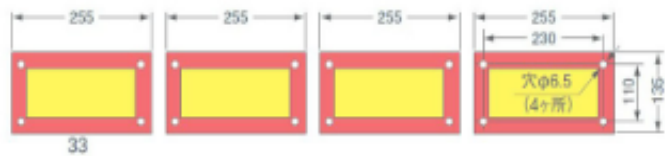

後部反射板4

日本自動車工業会型(S)

額縁型三分割型

商品コード	型番	メーカー
8700012	LRS-3AHSD	コイト

額縁型三分割型

商品コード	型番	メーカー
8700013	LRS-3BHSD	コイト

額縁型四分割型

商品コード	型番	メーカー
8700014	LRS-4ASD	コイト

額縁型四分割型

商品コード	型番	メーカー
8700015	LRS-4BSD	コイト

額縁型四分割型

商品コード	型番	メーカー
8700015	LRS-4AHSD	コイト

額縁型四分割型

商品コード	型番	メーカー
8700015	LRS-4BHSD	コイト