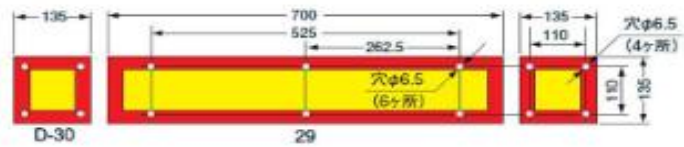

後部反射板4

日本自動車工業会型(S)

額縁型三分割型

商品コード	型番	メーカー
8700012	LRS-3AHSD	コイト

額縁型三分割型

商品コード	型番	メーカー
8700013	LRS-3BHSD	コイト

額縁型四分割型

商品コード	型番	メーカー
8700014	LRS-4ASD	コイト

額縁型四分割型

商品コード	型番	メーカー
8700015	LRS-4BSD	コイト

額縁型四分割型

商品コード	型番	メーカー
8700015	LRS-4AHSD	コイト

額縁型四分割型

商品コード	型番	メーカー
8700015	LRS-4BHSD	コイト