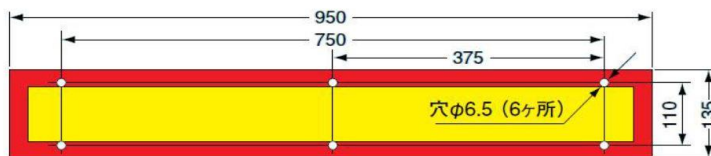

後部反射板3

日本自動車工業会型(S型)

額縁型一体型

商品番号	型番	メーカー
8700006	LRS-1ASD	コイト

額縁型一体型

商品番号	型番	メーカー
8700007	LRS-1BSD	コイト

額縁型二分割型

商品番号	型番	メーカー
8700008	LRS-2ASD	コイト

額縁型二分割型

商品番号	型番	メーカー
8700009	LRS-2BSD	コイト

額縁型三分割型

商品番号	型番	メーカー
8700010	LRS-3ASD	コイト

額縁型三分割型

商品番号	型番	メーカー
8700011	LRS-3BSD	コイト