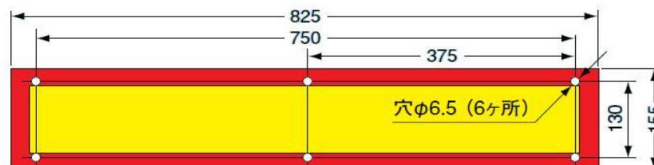

後部反射板3

日本自動車工業会型(S型)

額縁型一体型

商品番号	型番	メーカー
8700006	LRS-1ASD	コイト

額縁型一体型

商品番号	型番	メーカー
8700007	LRS-1BSD	コイト

額縁型二分割型

商品番号	型番	メーカー
8700008	LRS-2ASD	コイト

額縁型二分割型

商品番号	型番	メーカー
8700009	LRS-2BSD	コイト

額縁型三分割型

商品番号	型番	メーカー
8700010	LRS-3ASD	コイト

額縁型三分割型

商品番号	型番	メーカー
8700011	LRS-3BSD	コイト