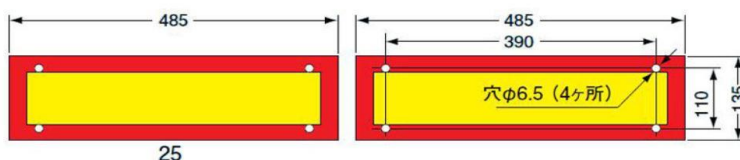

後部反射板3

日本自動車工業会型(S型)

額縁型一体型

商品番号	型番	メーカー
8700006	LRS-1ASD	コイト

額縁型一体型

商品番号	型番	メーカー
8700007	LRS-1BSD	コイト

額縁型二分割型

商品番号	型番	メーカー
8700008	LRS-2ASD	コイト

額縁型二分割型

商品番号	型番	メーカー
8700009	LRS-2BSD	コイト

額縁型三分割型

商品番号	型番	メーカー
8700010	LRS-3ASD	コイト

額縁型三分割型

商品番号	型番	メーカー
8700011	LRS-3BSD	コイト