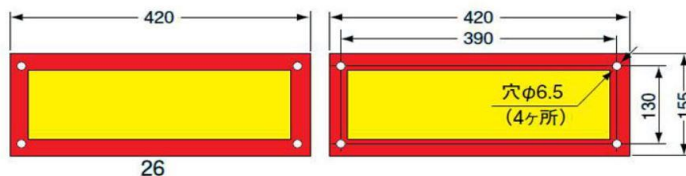

後部反射板3

日本自動車工業会型(S型)

額縁型一体型

商品番号	型番	メーカー
8700006	LRS-1ASD	コイト

額縁型一体型

商品番号	型番	メーカー
8700007	LRS-1BSD	コイト

額縁型二分割型

商品番号	型番	メーカー
8700008	LRS-2ASD	コイト

額縁型二分割型

商品番号	型番	メーカー
8700009	LRS-2BSD	コイト

額縁型三分割型

商品番号	型番	メーカー
8700010	LRS-3ASD	コイト

額縁型三分割型

商品番号	型番	メーカー
8700011	LRS-3BSD	コイト