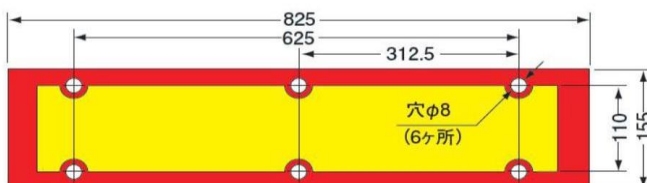

後部反射板2

日本自動車工業会型(J型)

額縁型一体型

商品番号	型番	メーカー
8700001	LRJ-1BSD	コイト
87SR2G1	SR II-G1	キャットアイ

額縁型一体型

商品番号	型番	メーカー
8700002	LRJ-1B1SD	コイト

額縁型二分割型

商品番号	型番	メーカー
8700003	LRJ-2BSD	コイト

額縁型二分割型

商品番号	型番	メーカー
8700004	LRJ-2ASD	コイト

額縁型四分割型

商品番号	型番	メーカー
8700005	LRJ-4BSD	コイト

後部反射板2