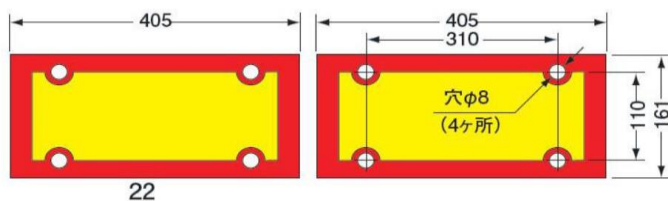

後部反射板2

日本自動車工業会型(J型)

額縁型一体型

商品番号	型番	メーカー
8700001	LRJ-1BSD	コイト
87SR2G1	SR II-G1	キャットアイ

額縁型一体型

商品番号	型番	メーカー
8700002	LRJ-1B1SD	コイト

額縁型二分割型

商品番号	型番	メーカー
8700003	LRJ-2BSD	コイト

額縁型二分割型

商品番号	型番	メーカー
8700004	LRJ-2ASD	コイト

額縁型四分割型

商品番号	型番	メーカー
8700005	LRJ-4BSD	コイト

後部反射板2