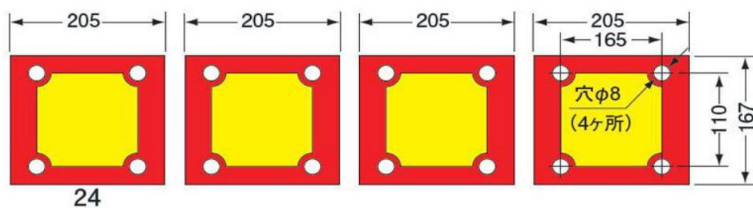

後部反射板2

日本自動車工業会型(J型)

額縁型一体型

商品番号	型番	メーカー
8700001	LRJ-1BSD	コイト
87SR2G1	SR II-G1	キャットアイ

額縁型一体型

商品番号	型番	メーカー
8700002	LRJ-1B1SD	コイト

額縁型二分割型

商品番号	型番	メーカー
8700003	LRJ-2BSD	コイト

額縁型二分割型

商品番号	型番	メーカー
8700004	LRJ-2ASD	コイト

額縁型四分割型

商品番号	型番	メーカー
8700005	LRJ-4BSD	コイト

後部反射板2