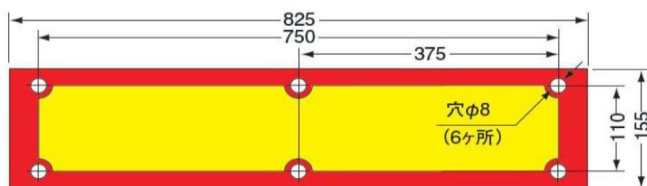

後部反射板2

日本自動車工業会型(J型)

額縁型一体型

商品番号	型番	メーカー
8700001	LRJ-1BSD	コイト
87SR2G1	SR II-G1	キャットアイ

額縁型一体型

商品番号	型番	メーカー
8700002	LRJ-1B1SD	コイト

額縁型二分割型

商品番号	型番	メーカー
8700003	LRJ-2BSD	コイト

額縁型二分割型

商品番号	型番	メーカー
8700004	LRJ-2ASD	コイト

額縁型四分割型

商品番号	型番	メーカー
8700005	LRJ-4BSD	コイト

後部反射板2