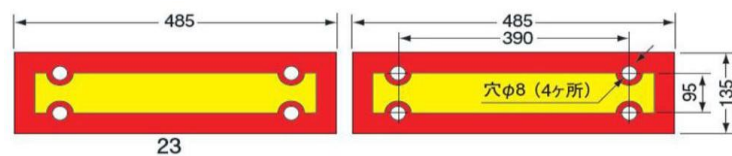

後部反射板2

日本自動車工業会型(J型)

額縁型一体型

商品番号	型番	メーカー
8700001	LRJ-1BSD	コイト
87SR2G1	SR II-G1	キャットアイ

額縁型一体型

商品番号	型番	メーカー
8700002	LRJ-1B1SD	コイト

額縁型二分割型

商品番号	型番	メーカー
8700003	LRJ-2BSD	コイト

額縁型二分割型

商品番号	型番	メーカー
8700004	LRJ-2ASD	コイト

額縁型四分割型

商品番号	型番	メーカー
8700005	LRJ-4BSD	コイト

後部反射板2