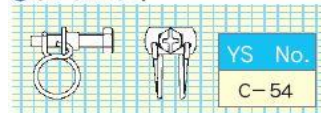

燃料サブタンク4

コネクタキット(YS)

●下-下連結の例

●横-横連結の例

商品番号	型式	適応	サイズ
76SC100	C-100Y	日野	M42x1.5
76SC200	C-200B	三菱、日野	M30x1.5
76SC300	C-300B	いすゞ	M36x1.5
76SC400	C-400B	YS	M18x1.5
76SC700	C-700B	UD	M16x1.5
76SC900	C-900B	いすゞ(中国)	M14x1.5

商品番号	型式	適応	サイズ
76SC101	C-101B	日野	M14x1.5
76SC201	C-201B	日野	M16x1.5
		UD, 三菱	

コネクタ部品(YS)

●コック

●アダプター

商品番号	型式	サイズ	Bmm	商品番号	型式	サイズ	適応
76TKC32	C-32B(短)	M14x1.5	11.5	76TKP42	C-51A	M42x1.5	日野
76TKC42	C-42B(長)	M14x1.5	34.5	76TKP30	C-61	M30x1.5	日野、UD、三菱
76TKC52	C-52B(短)	M18x1.5	11.5	76TKP36	C-91	M36x1.5	いすゞ
76TKC521	C-52-1B(長)	M18x1.5	34.5	76TKP20	C-81	M20x1.5	いすゞ
76TKC62	C-62B(長)	M16x1.5	34.5				
76TKC72B	C-72B(短)	M16x1.5	11.5				

●キー付・キーレスキャップ

(共に密閉:Eマーク付燃料タンク専用)

●キー付キャップ YS No. VL-KYCAP-E

標準キャップと取換えるだけで簡単に取付けることができます。盗難およびいたずら防止にご使用ください。従来の燃料タンクおよび他社製には取付けできません。

●キーレスキャップ YS No. VL-CAP-E

従来の燃料タンクおよび他社製には取付けできません。ステンレス製燃料タンクにはキー付キャップが標準取付となります。必要な場合は別途お求めください。

商品番号

●コシアミポリ

商品番号

商品番号

●ホースバンド

YS No.

C-54

●ホース吊金具

YS No.

C-56