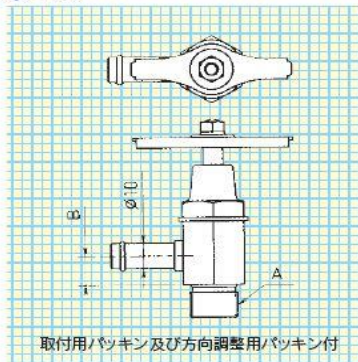

コネクタ部品(YS)

●コック