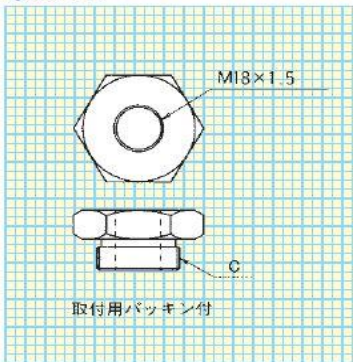

●アダプター

商品番号	型式	サイズ	Bmm	商品番号	型式	サイズ	適応
76TKC32	C-32B(短)	M14x1.5	11.5	76TKP42	C-51A	M42x1.5	日野
76TKC42	C-42B(長)	M14x1.5	34.5	76TKP30	C-61	M30x1.5	日野、UD、三菱
76TKC52	C-52B(短)	M18x1.5	11.5	76TKP36	C-91	M36x1.5	いすゞ
76TKC521	C-52-1B(長)	M18x1.5	34.5	76TKP20	C-81	M20x1.5	いすゞ
76TKC62	C-62B(長)	M16x1.5	34.5				
76TKC72B	C-72B(短)	M16x1.5	11.5				

●キー付・キーレスキャップ

(共に密閉:Eマーク付燃料タンク専用)

●キー付キャップ YS No. VL-KYCAP-E

標準キャップと取換えるだけで簡単に取付けることができます。盗難およびいたずら防止にご使用ください。従来の燃料タンクおよび他社製には取付けできません。

●キーレスキャップ YS No. VL-CAP-E

従来の燃料タンクおよび他社製には取付けできません。ステンレス製燃料タンクにはキー付キャップが標準取付となります。必要な場合は別途お求めください。

商品番号