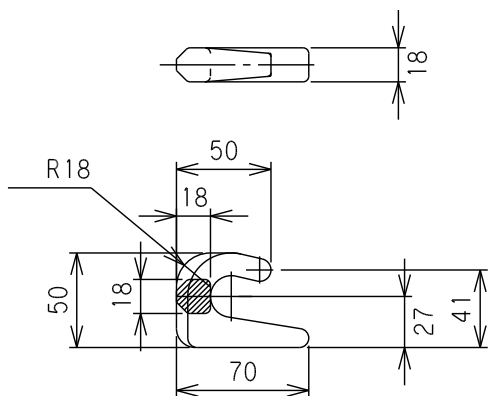

トレーラーフック大

フェリーフック

材質：SC410 使用荷重：1600Kg

110TR00	生地	0.58
商品コード	表面処理	重量(Kg)

トレーラーフック小

材質：SC410 使用荷重：800Kg

110TROS	生地	0.22
商品コード	表面処理	重量(Kg)

トレーラーフック特大

材質：SC410 使用荷重：3600Kg

110TRTD	生地	1.33
商品コード	表面処理	重量(Kg)