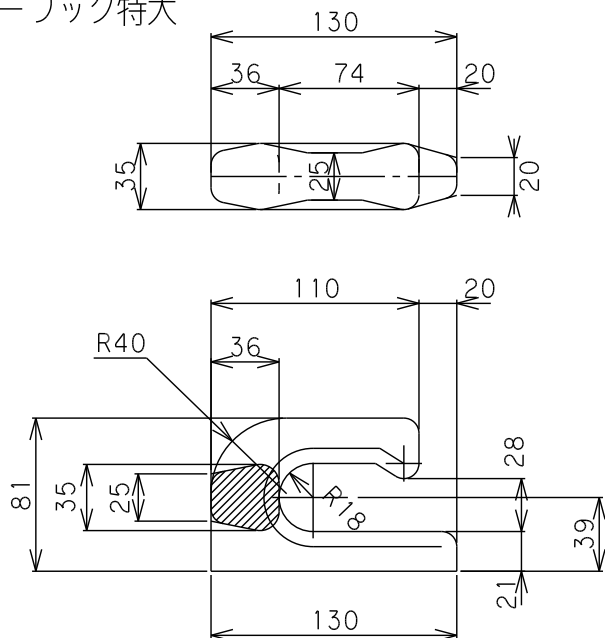

トレーラーフック大

フェリーフック

材質：SC410 使用荷重：1600Kg

110TR00	生地	0.58
商品コード	表面処理	重量(Kg)

トレーラーフック小

材質：SC410 使用荷重：800Kg

110TROS	生地	0.22
商品コード	表面処理	重量(Kg)

トレーラーフック特大

材質：SC410 使用荷重：3600Kg

110TRTD	生地	1.33
商品コード	表面処理	重量(Kg)