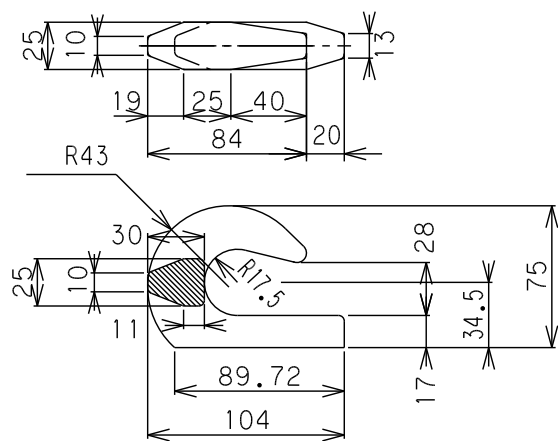

トレーラーフック大

フェリーフック

材質：SC410 使用荷重：1600Kg

110TR00	生地	0.58
商品コード	表面処理	重量(Kg)

トレーラーフック小

材質：SC410 使用荷重：800Kg

110TROS	生地	0.22
商品コード	表面処理	重量(Kg)

トレーラーフック特大

材質：SC410 使用荷重：3600Kg

110TRTD	生地	1.33
商品コード	表面処理	重量(Kg)