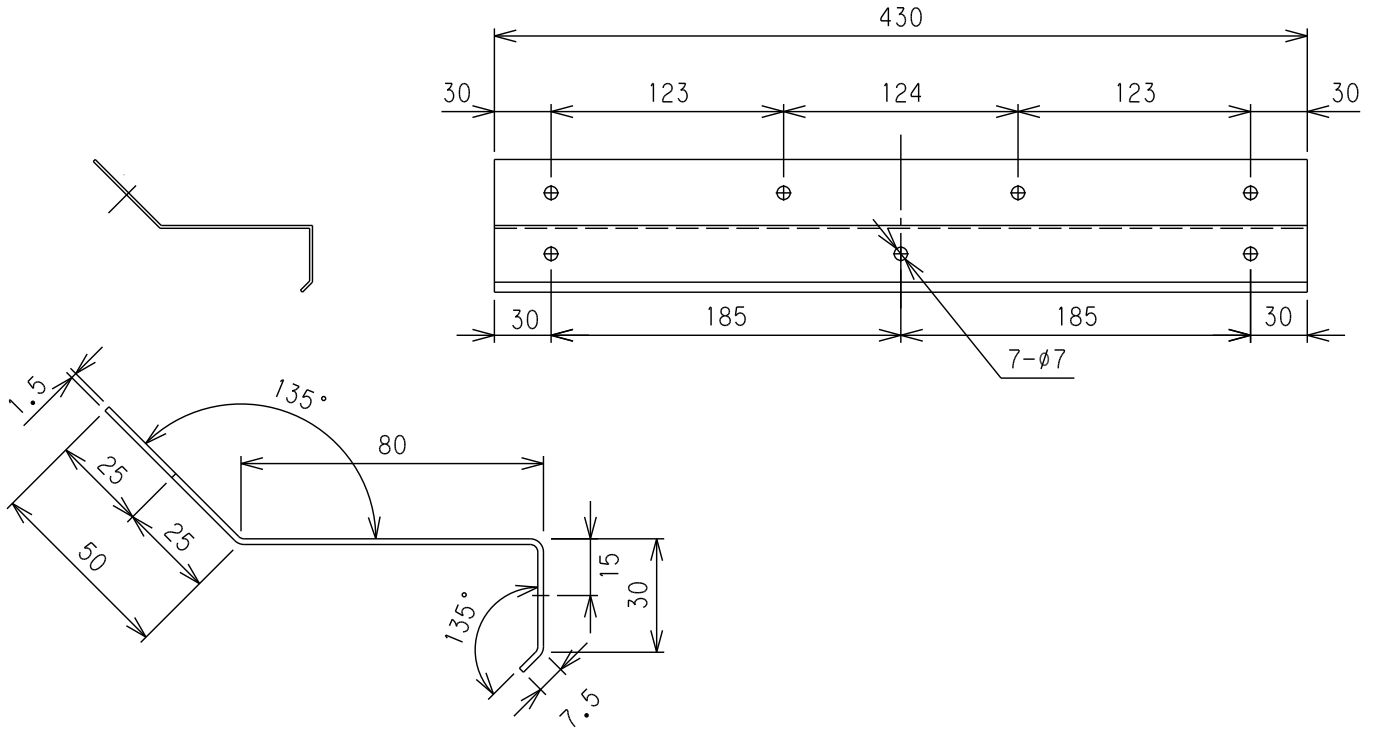

SUS泥除けステー4TON用(本体)

68DS400	SUS304 #400研磨	0.82
商品コードH	材質	重量(Kg)

SUS泥除けステー4TON用(押さえ)

68DS40P	SUS304 #400研磨	0.19
商品コードH	材質	重量(Kg)