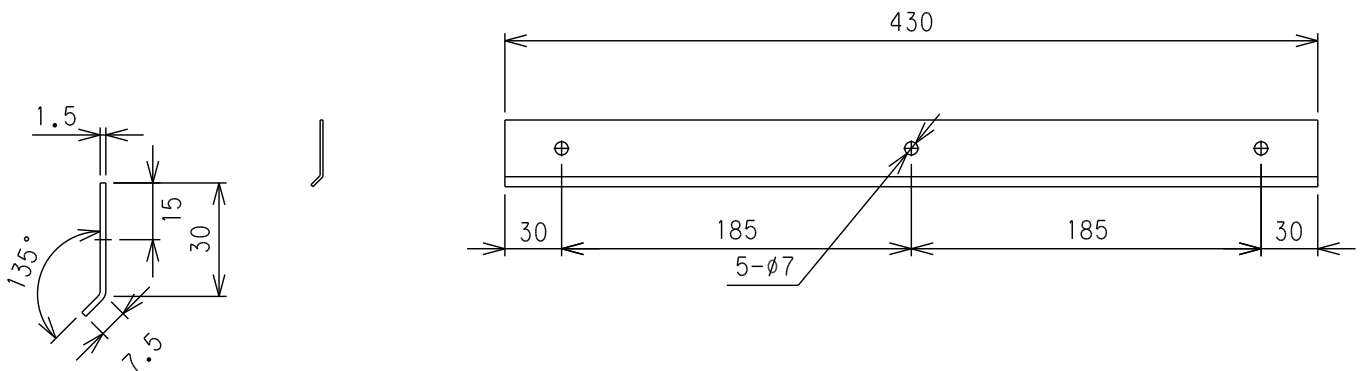

SUS泥除けステー4TON用(本体)

68DS400	SUS304 #400研磨	0.82
商品コードH	材質	重量(Kg)

SUS泥除けステー4TON用(押さえ)

68DS40P	SUS304 #400研磨	0.19
商品コードH	材質	重量(Kg)