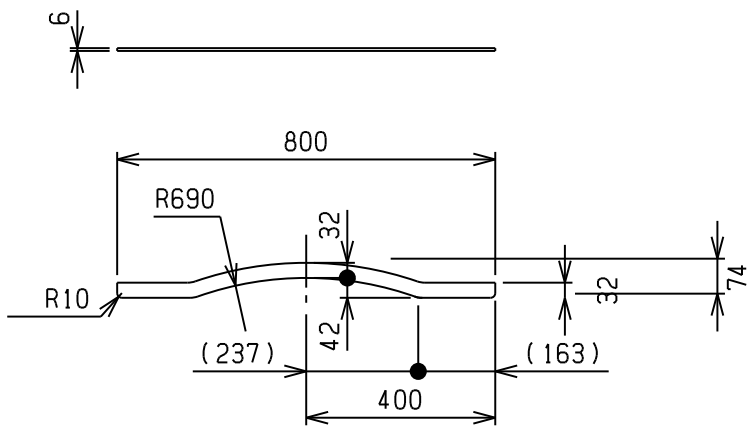

サイド補強プレート(720)

70SP380	SS330 MFZn-S	13
商品コード	材質	重量(Kg)

サイド補強プレート(800)

70FP00F	SS330 MFZn-S	14.5
62SP55802	SUS304 #400	
62SP55801	SUS304 2B	
商品コード	材質	重量(Kg)