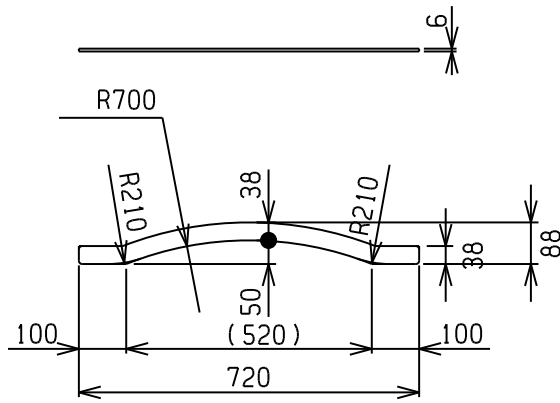

サイド補強プレート(720)

70SP380	SS330 MFZn-S	13
商品コード	材質	重量(Kg)

サイド補強プレート(800)

70FP00F	SS330 MFZn-S	14.5
62SP55802	SUS304 #400	
62SP55801	SUS304 2B	
商品コード	材質	重量(Kg)