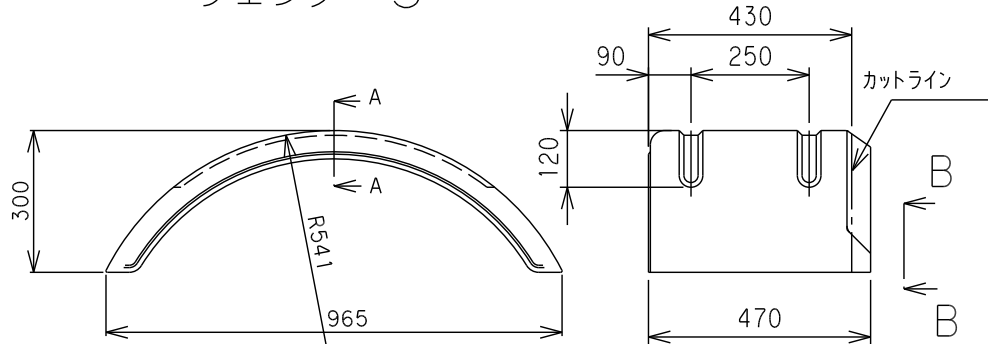

2TON丸型樹脂フェンダー

フェンダー5

材質:PP(耐寒仕様) 色調:黒、白、グレー

全低床用	430	1.8
高床	470	1.9
商品コード	W	重量(Kg)

A-A断面

B-B直視

2TON角型樹脂フェンダー

材質:PP(耐寒仕様) 色調:黒、白、グレー

全低床用	430	1.8
高床	470	1.9
商品コード	W	重量(Kg)

A-A断面

B-B直視

4TON丸型樹脂フェンダー

材質:PP(耐寒仕様) 色調:黒、白、グレー

GVW11	550	2.5
GVW8	520	2.4
商品コード	W	重量(Kg)

A-A断面

B-B直視