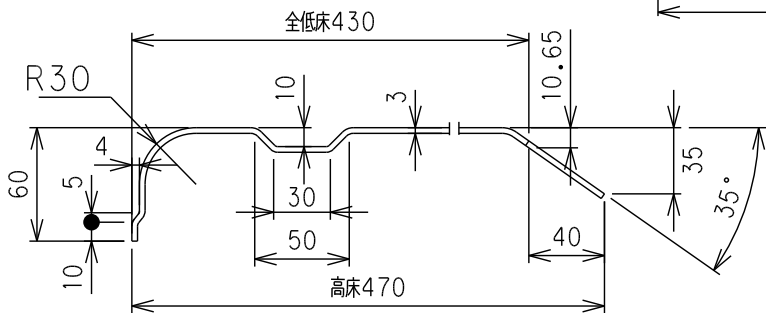

2TON丸型樹脂フェンダー

フェンダー5

材質:PP(耐寒仕様) 色調:黒、白、グレー

全低床用	430	1.8
高床	470	1.9
商品コード	W	重量(Kg)

A-A断面

B-B直視

2TON角型樹脂フェンダー

材質:PP(耐寒仕様) 色調:黒、白、グレー

全低床用	430	1.8
高床	470	1.9
商品コード	W	重量(Kg)

A-A断面

B-B直視

4TON丸型樹脂フェンダー

材質:PP(耐寒仕様) 色調:黒、白、グレー

GVW11	550	2.5
GVW8	520	2.4
商品コード	W	重量(Kg)

A-A断面

B-B直視