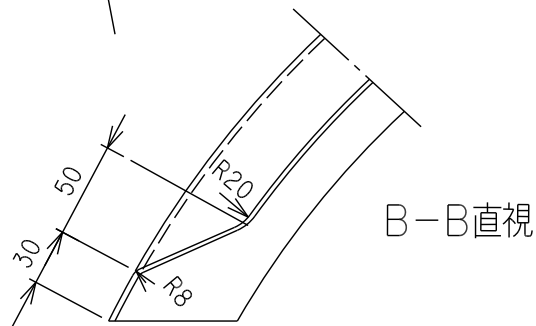

2TON丸型樹脂フェンダー

フェンダー5

材質:PP(耐寒仕様) 色調:黒、白、グレー

全低床用	430	1.8
高床	470	1.9
商品コード	W	重量(Kg)

A-A断面

B-B直視

2TON角型樹脂フェンダー

材質:PP(耐寒仕様) 色調:黒、白、グレー

全低床用	430	1.8
高床	470	1.9
商品コード	W	重量(Kg)

A-A断面

B-B直視

4TON丸型樹脂フェンダー

材質:PP(耐寒仕様) 色調:黒、白、グレー

GVW11	550	2.5
GVW8	520	2.4
商品コード	W	重量(Kg)

A-A断面

B-B直視