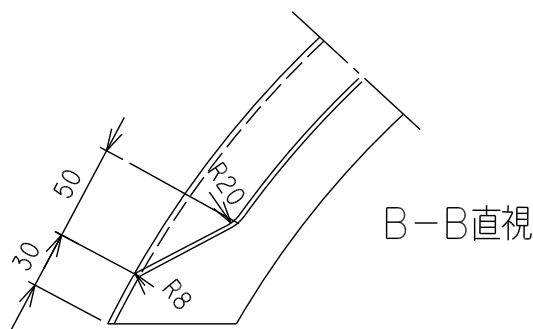

全低床用	430	1.8
高床	470	1.9
商品コード	W	重量(Kg)

A-A断面

B-B直視

4TON丸型樹脂フェンダー

材質:PP(耐寒仕様) 色調:黒、白、グレー

GVW11	550	2.5
GVW8	520	2.4
商品コード	W	重量(Kg)

A-A断面

B-B直視