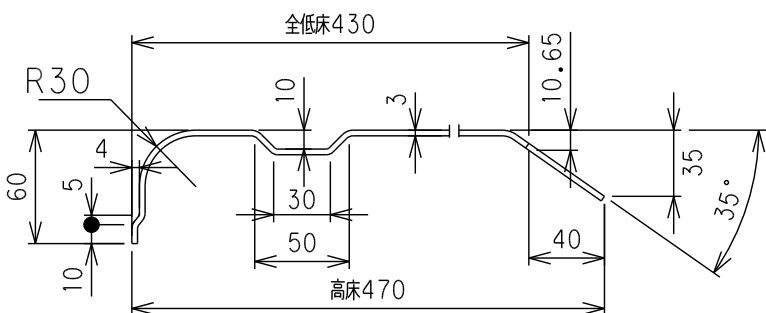

2TON丸型樹脂フェンダー

フェンダー5

材質:PP(耐寒仕様) 色調:黒、白、グレー

全低床用	430	1.8
高床	470	1.9
商品コード	W	重量(Kg)

A-A断面

B-B直視

2TON角型樹脂フェンダー

材質:PP(耐寒仕様) 色調:黒、白、グレー

全低床用	430	1.8
高床	470	1.9
商品コード	W	重量(Kg)

A-A断面

B-B直視

4TON丸型樹脂フェンダー

材質:PP(耐寒仕様) 色調:黒、白、グレー

GVW11	550	2.5
GVW8	520	2.4
商品コード	W	重量(Kg)

A-A断面

B-B直視