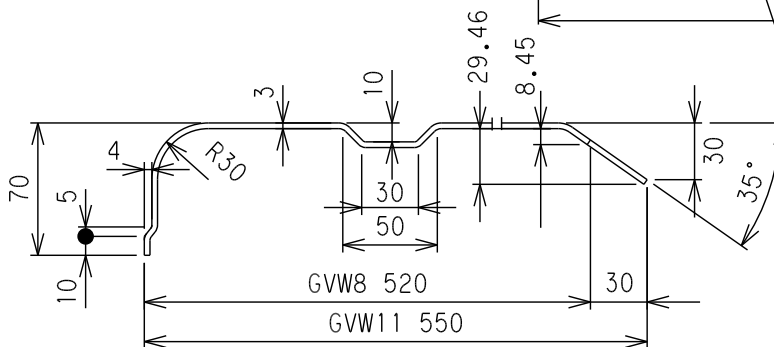

全低床用	430	1.8
高床	470	1.9
商品コード	W	重量(Kg)

A-A断面

B-B直視

4TON丸型樹脂フェンダー

材質:PP(耐寒仕様) 色調:黒、白、グレー

GVW11	550	2.5
GVW8	520	2.4
商品コード	W	重量(Kg)

A-A断面

B-B直視