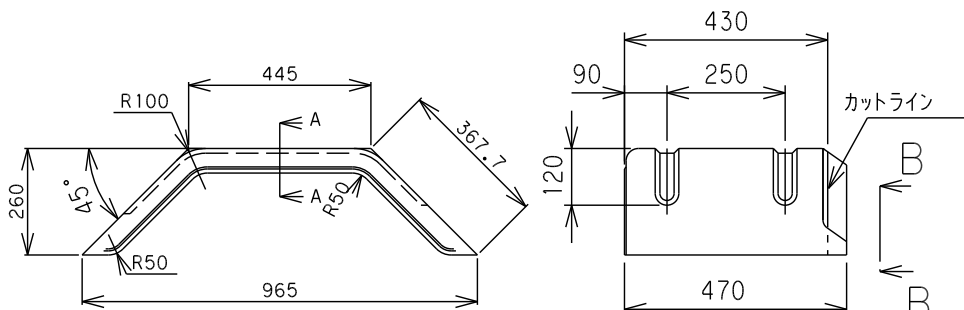

2TON丸型樹脂フェンダー

フェンダー5

材質:PP(耐寒仕様) 色調:黒、白、グレー

全低床用	430	1.8
高床	470	1.9
商品コード	W	重量(Kg)

A-A断面

B-B直視

2TON角型樹脂フェンダー

材質:PP(耐寒仕様) 色調:黒、白、グレー

全低床用	430	1.8
高床	470	1.9
商品コード	W	重量(Kg)

A-A断面

B-B直視

4TON丸型樹脂フェンダー

材質:PP(耐寒仕様) 色調:黒、白、グレー

GVW11	550	2.5
GVW8	520	2.4
商品コード	W	重量(Kg)

A-A断面

B-B直視