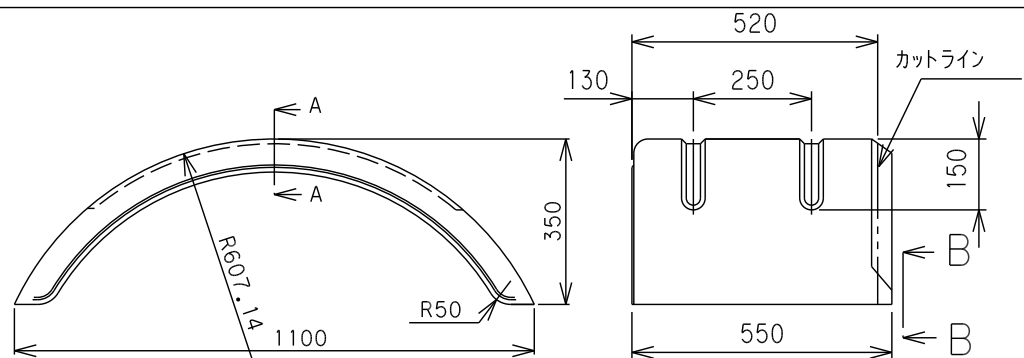

全低床用	430	1.8
高床	470	1.9
商品コード	W	重量(Kg)

A-A断面

B-B直視

4TON丸型樹脂フェンダー

材質:PP(耐寒仕様) 色調:黒、白、グレー

GVW11	550	2.5
GVW8	520	2.4
商品コード	W	重量(Kg)

A-A断面

B-B直視