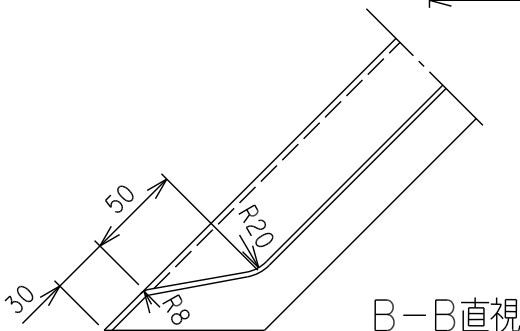

2TON丸型樹脂フェンダー

フェンダー5

材質:PP(耐寒仕様) 色調:黒、白、グレー

全低床用	430	1.8
高床	470	1.9
商品コード	W	重量(Kg)

A-A断面

B-B直視

2TON角型樹脂フェンダー

材質:PP(耐寒仕様) 色調:黒、白、グレー

全低床用	430	1.8
高床	470	1.9
商品コード	W	重量(Kg)

A-A断面

B-B直視

4TON丸型樹脂フェンダー

材質:PP(耐寒仕様) 色調:黒、白、グレー

GVW11	550	2.5
GVW8	520	2.4
商品コード	W	重量(Kg)

A-A断面

B-B直視