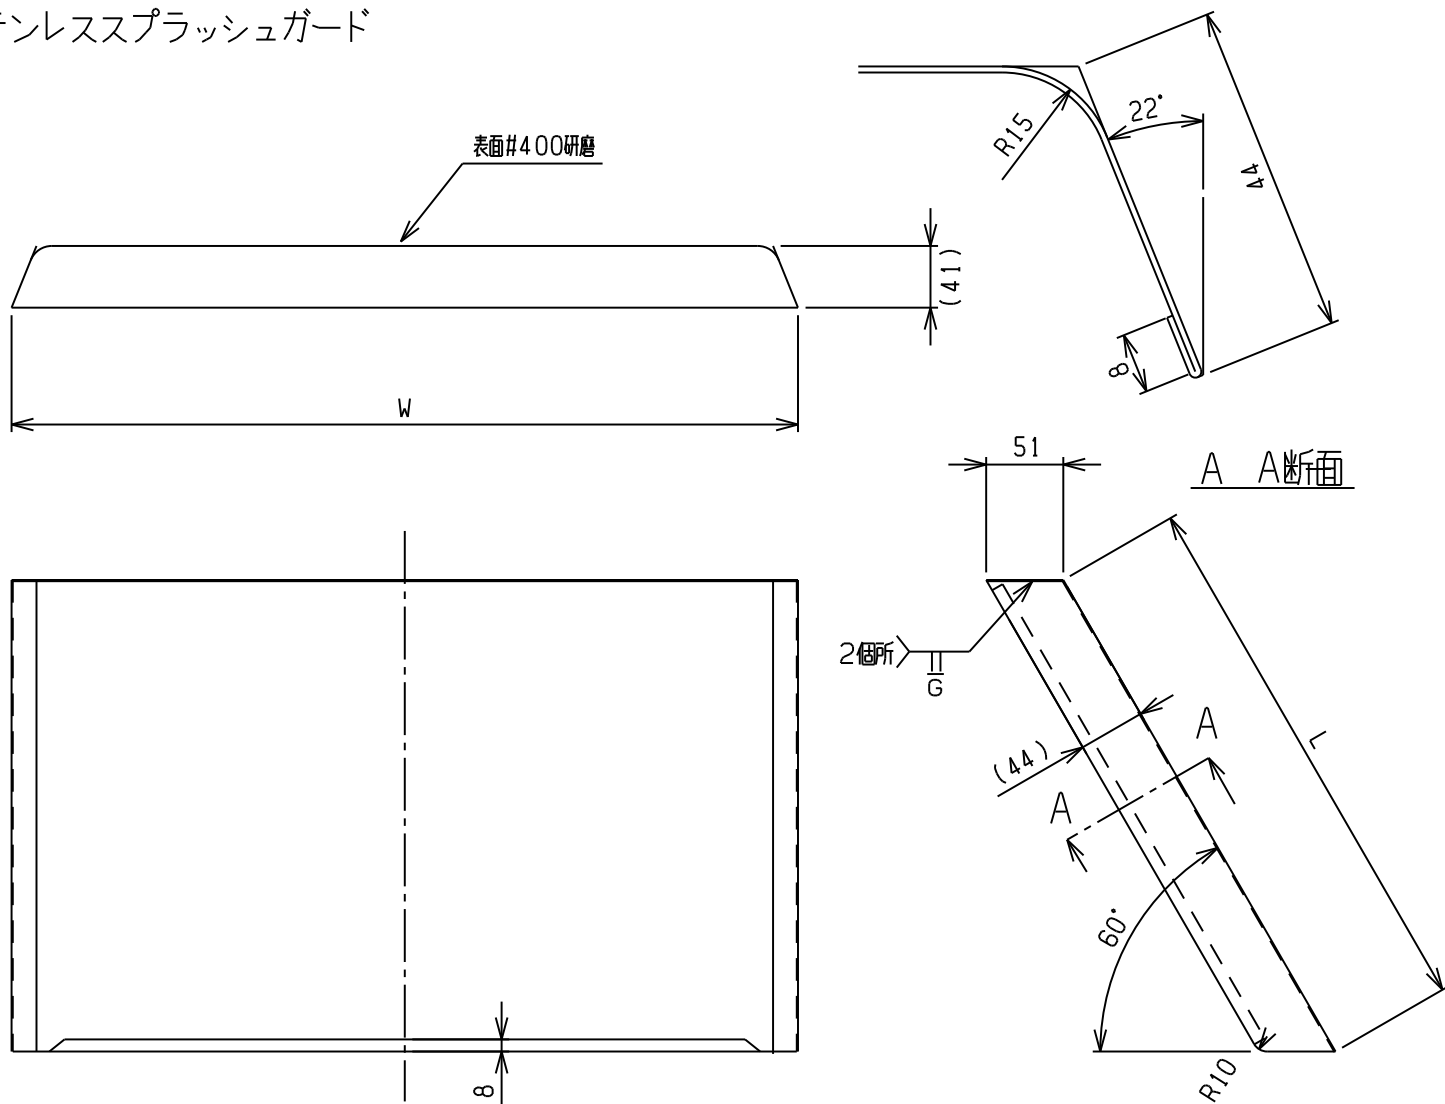

フェンダー4

ステンレススプラッシュガード

材質：SUS304 1.0

62SP465-SH	600	465	3	大型高床穴無
62SP360-SH	520	360	2	中型穴無
62SP3652-SH	600	360	2.4	大型低床穴無
商品コード	W	L	重量(Kg)	用途