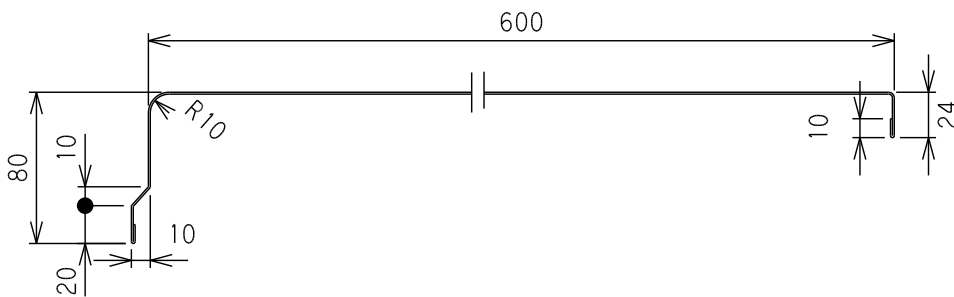

ステンレス角形フェンダー-DP用

フェンダー 3

材質: SUS304

62DP150	150	34.9
62DP090	90	32.2
商品コード	A	重量(Kg)

ステンレス角形フェンダー段付き

材質: SUS304

62LN600	16.2
商品コード	重量(Kg)

443CTステンレスプラッシュガード

A-A断面

材質: CrSUS(2B) 板厚 1mm

62SP42404	3	2	2	2.4
62SP42403	3	2	—	
62SP42402	—	2	—	
62SP42401	—	—	—	
商品コード	A	B	C	重量(Kg)