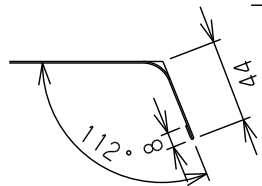

ステンレス角形フェンダー-DP用

フェンダー 3

材質: SUS304

62DP150	150	34.9
62DP090	90	32.2
商品コード	A	重量(Kg)

ステンレス角形フェンダー段付き

材質: SUS304

62LN600	16.2
商品コード	重量(Kg)

443CTステンレスプラッシュガード

A-A断面

材質: CrSUS(2B) 板厚 1mm

62SP42404	3	2	2	2.4
62SP42403	3	2	—	
62SP42402	—	2	—	
62SP42401	—	—	—	
商品コード	A	B	C	重量(Kg)