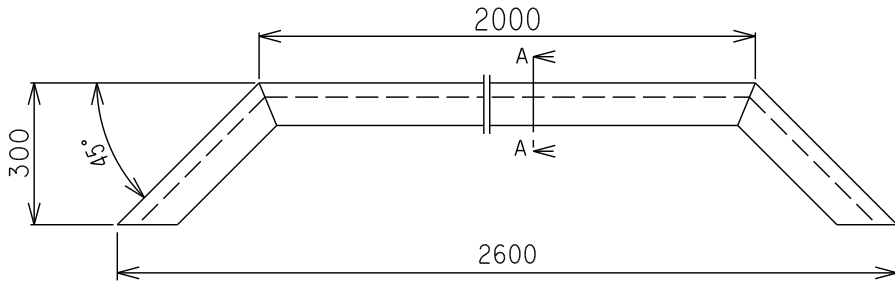

ステンレス角形フェンダー-DP用

フェンダー 3

材質: SUS304

62DP150	150	34.9
62DP090	90	32.2
商品コード	A	重量(Kg)

ステンレス角形フェンダー段付き

材質: SUS304

62LN600	16.2
商品コード	重量(Kg)

443CTステンレスプラッシュガード

A-A断面

材質: CrSUS(2B) 板厚 1mm

62SP42404	3	2	2	2.4
62SP42403	3	2	—	
62SP42402	—	2	—	
62SP42401	—	—	—	
商品コード	A	B	C	重量(Kg)