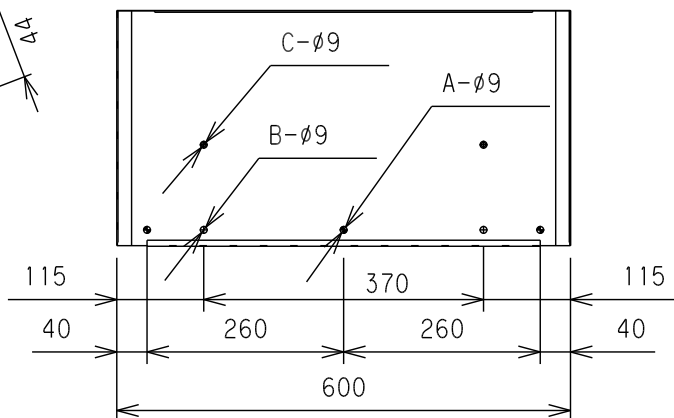

ステンレス角形フェンダー-DP用

フェンダー 3

材質: SUS304

62DP150	150	34.9
62DP090	90	32.2
商品コード	A	重量(Kg)

ステンレス角形フェンダー段付き

材質: SUS304

62LN600	16.2
商品コード	重量(Kg)

443CTステンレスプラッシュガード

A-A断面

材質: CrSUS(2B) 板厚 1mm

62SP42404	3	2	2	2.4
62SP42403	3	2	—	
62SP42402	—	2	—	
62SP42401	—	—	—	
商品コード	A	B	C	重量(Kg)