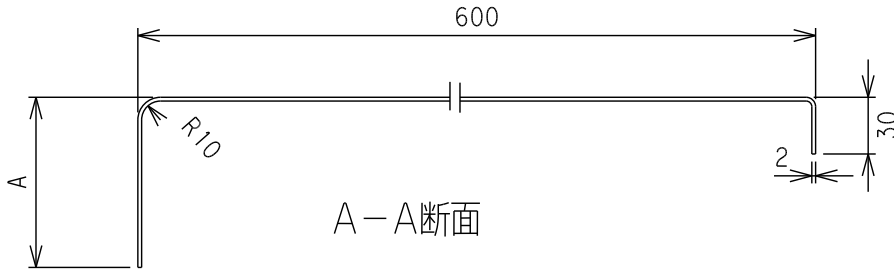

ステンレス角形フェンダー-DP用

フェンダー 3

材質: SUS304

62DP150	150	34.9
62DP090	90	32.2
商品コード	A	重量(Kg)

ステンレス角形フェンダー段付き

材質: SUS304

62LN600	16.2
商品コード	重量(Kg)

443CTステンレスプラッシュガード

A-A断面

材質: CrSUS(2B) 板厚 1mm

62SP42404	3	2	2	2.4
62SP42403	3	2	—	
62SP42402	—	2	—	
62SP42401	—	—	—	
商品コード	A	B	C	重量(Kg)