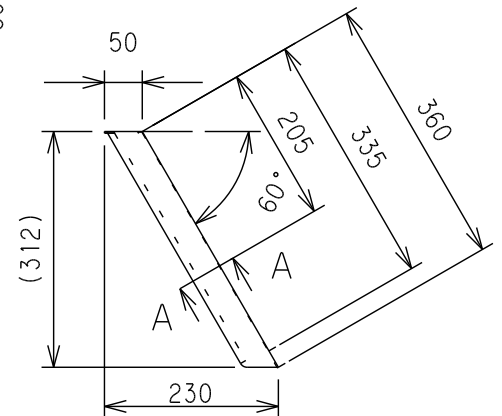

ステンレス角形フェンダー-DP用

フェンダー 3

材質: SUS304

62DP150	150	34.9
62DP090	90	32.2
商品コード	A	重量(Kg)

ステンレス角形フェンダー段付き

材質: SUS304

62LN600	16.2
商品コード	重量(Kg)

443CTステンレスプラッシュガード

A-A断面

材質: CrSUS(2B) 板厚 1mm

62SP42404	3	2	2	2.4
62SP42403	3	2	—	
62SP42402	—	2	—	
62SP42401	—	—	—	
商品コード	A	B	C	重量(Kg)