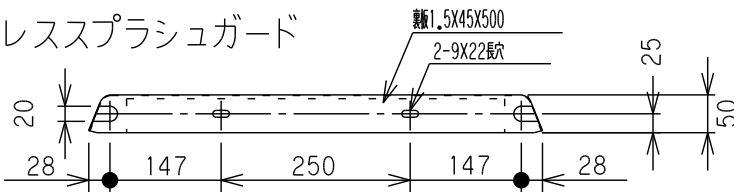

ステンレス角形フェンダー-DP用

フェンダー 3

材質: SUS304

62DP150	150	34.9
62DP090	90	32.2
商品コード	A	重量(Kg)

ステンレス角形フェンダー段付き

材質: SUS304

62LN600	16.2
商品コード	重量(Kg)

443CTステンレスプラッシュガード

A-A断面

材質: CrSUS(2B) 板厚 1mm

62SP42404	3	2	2	2.4
62SP42403	3	2	—	
62SP42402	—	2	—	
62SP42401	—	—	—	
商品コード	A	B	C	重量(Kg)