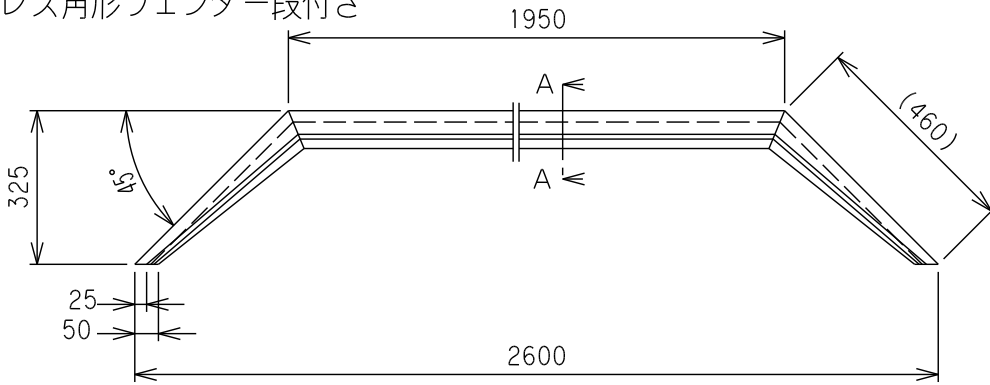

ステンレス角形フェンダー-DP用

フェンダー 3

材質: SUS304

62DP150	150	34.9
62DP090	90	32.2
商品コード	A	重量(Kg)

ステンレス角形フェンダー段付き

材質: SUS304

62LN600	16.2
商品コード	重量(Kg)

443CTステンレスプラッシュガード

A-A断面

材質: CrSUS(2B) 板厚 1mm

62SP42404	3	2	2	2.4
62SP42403	3	2	—	
62SP42402	—	2	—	
62SP42401	—	—	—	
商品コード	A	B	C	重量(Kg)