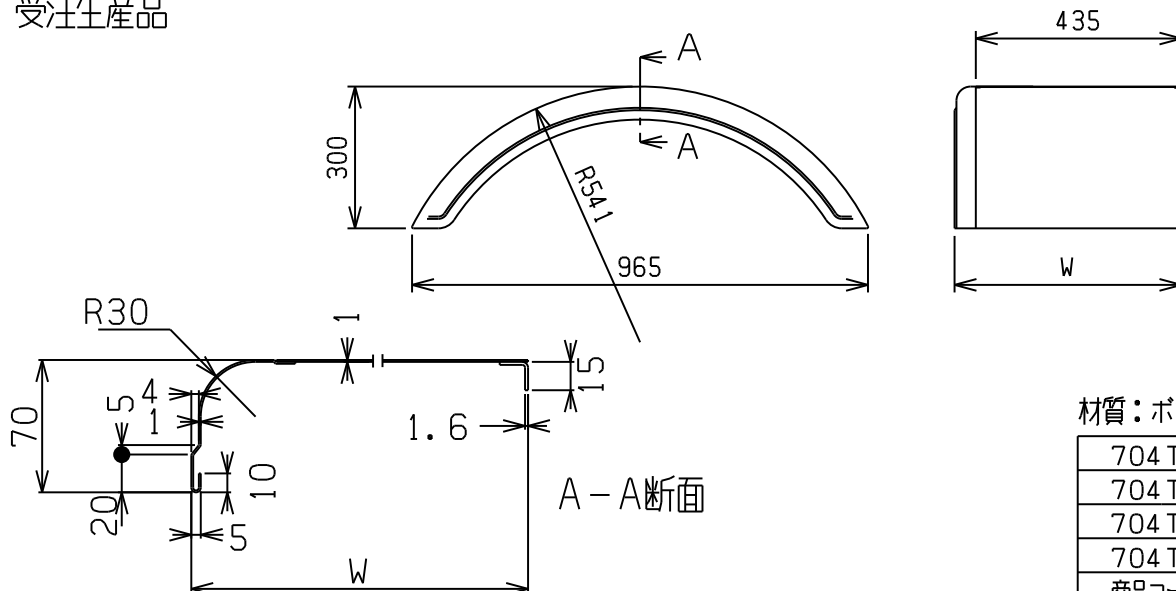

# フェンダー 1

受注生産品

材質：ボンデ鋼板

704T510	510	6
704T475	475	5.5
704T430	430	5
704T400	400	4.5
商品コード	W1	重量(Kg)

# 4 TON角形フェンダー

624T50B	SUS304	5
704TK47	SPHC	5
商品コード	材質	重量(Kg)