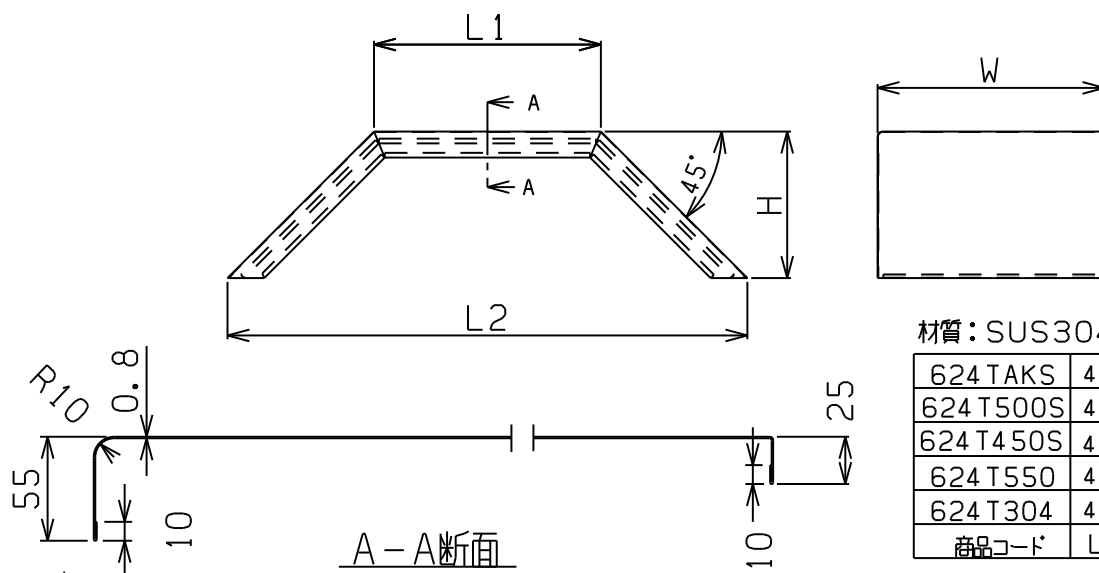

ステン角形フェンダー

材質：SUS304 #400仕上げ

624TAKS	400	965.7	282.8	500	4.5
624T500S	480	1100	310	500	5.2
624T450S	400	970	285	450	4.5
624T550	480	1100	310	550	5.6
624T304	480	1100	310	480	5
商品コード	L1	L2	H	W	重量(Kg)