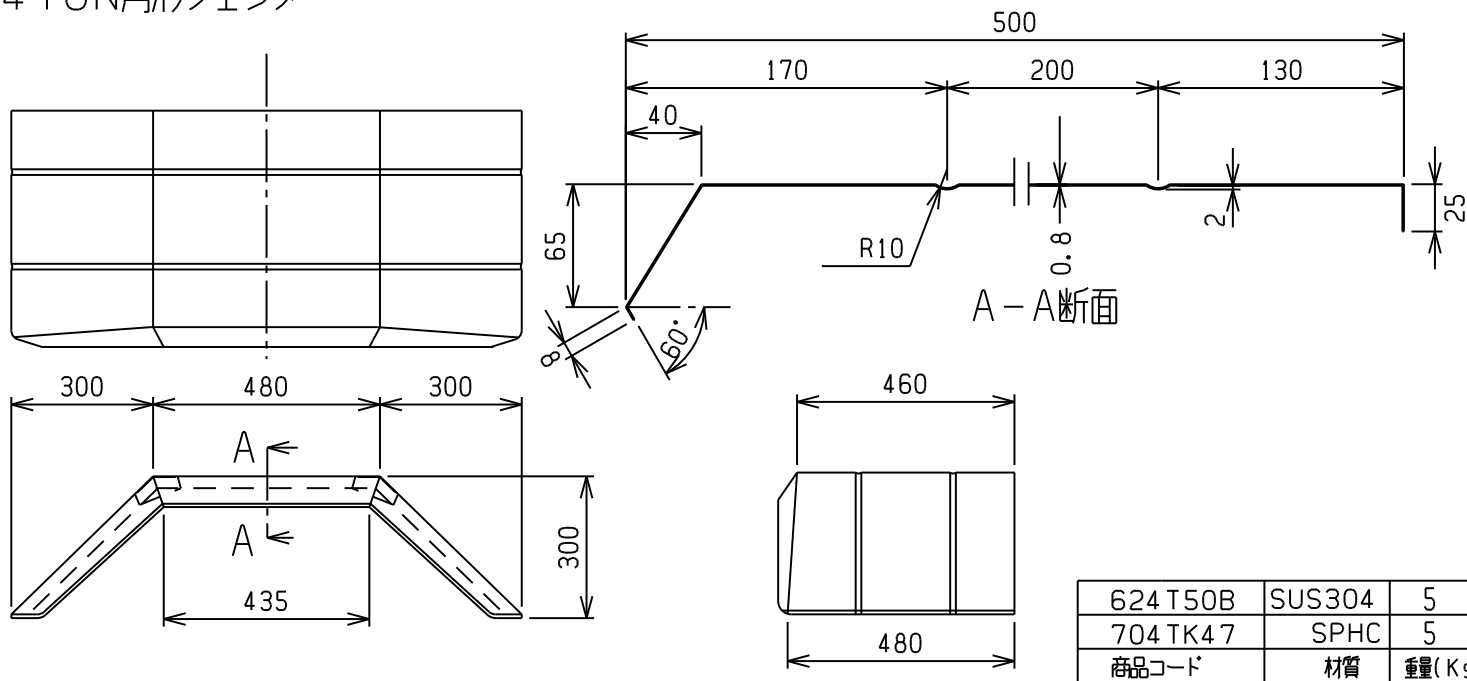

4 TON角形フェンダー

624T50B	SUS304	5
704TK47	SPHC	5
商品コード	材質	重量(Kg)