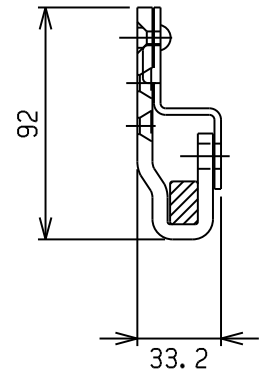

4型パイプロックセット

ドア部品30

セット番号7710003(2.27Kg)

8	7714B00	ハンドルBKT	1
7	7714HU0	ハンドル受け	1
6	7714H00	ハンドル	1
5	7714R00	リング	2
4	7714PZ0	パイプブラケット座	3
3	7714P00	パイプブラケット	3
2	7714TUA(L/R)	キーパー	2
1	7714T00(L/R)	カム	2
	商品コード	名称	数