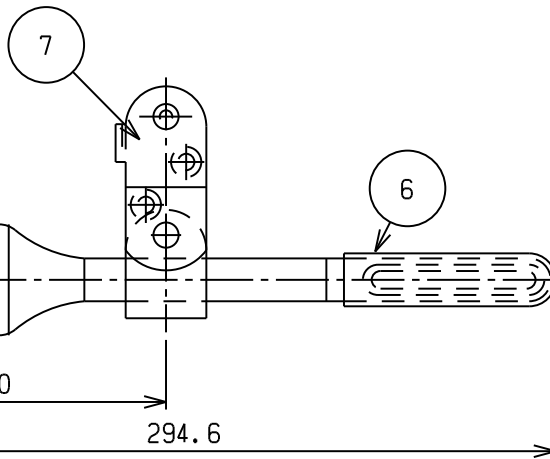

4型パイプロックセット

ドア部品30

セット番号7710003(2.27Kg)

8	7714B00	ハンドルBKT	1
7	7714HU0	ハンドル受け	1
6	7714H00	ハンドル	1
5	7714R00	リング	2
4	7714PZ0	パイプブラケット座	3
3	7714P00	パイプブラケット	3
2	7714TUA(L/R)	キーパー	2
1	7714T00(L/R)	カム	2
	商品コード	名称	数