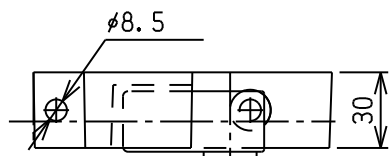

4型パイプロックセット

ドア部品30

セット番号7710003(2.27Kg)

8	7714B00	ハンドルBKT	1
7	7714HU0	ハンドル受け	1
6	7714H00	ハンドル	1
5	7714R00	リング	2
4	7714PZ0	パイプブラケット座	3
3	7714P00	パイプブラケット	3
2	7714TUA(L/R)	キーパー	2
1	7714T00(L/R)	カム	2
	商品コード	名称	数