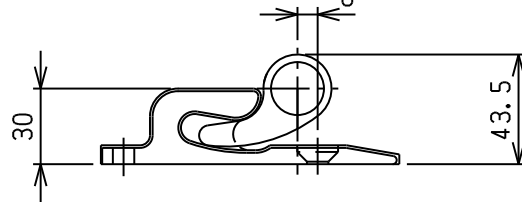

4型パイプロックセット

ドア部品30

セット番号7710003(2.27Kg)

8	7714B00	ハンドルBKT	1
7	7714HU0	ハンドル受け	1
6	7714H00	ハンドル	1
5	7714R00	リング	2
4	7714PZ0	パイプブラケット座	3
3	7714P00	パイプブラケット	3
2	7714TUA(L/R)	キーパー	2
1	7714T00(L/R)	カム	2
	商品コード	名称	数