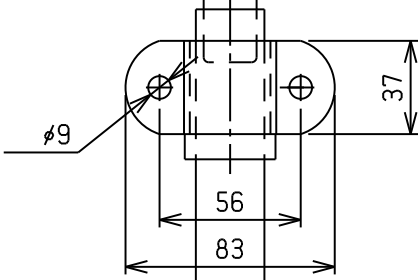

4型パイプロックセット

ドア部品30

セット番号7710003(2.27Kg)

8	7714B00	ハンドルBKT	1
7	7714HU0	ハンドル受け	1
6	7714H00	ハンドル	1
5	7714R00	リング	2
4	7714PZ0	パイプブラケット座	3
3	7714P00	パイプブラケット	3
2	7714TUA(L/R)	キーパー	2
1	7714T00(L/R)	カム	2
	商品コード	名称	数