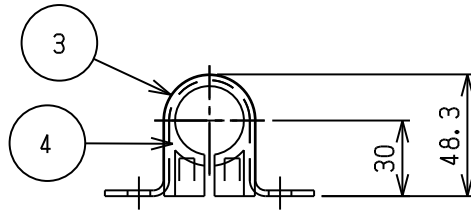

4型パイプロックセット

ドア部品30

セット番号7710003(2.27Kg)

8	7714B00	ハンドルBKT	1
7	7714HU0	ハンドル受け	1
6	7714H00	ハンドル	1
5	7714R00	リング	2
4	7714PZ0	パイプブラケット座	3
3	7714P00	パイプブラケット	3
2	7714TUA(L/R)	キーパー	2
1	7714T00(L/R)	カム	2
	商品コード	名称	数