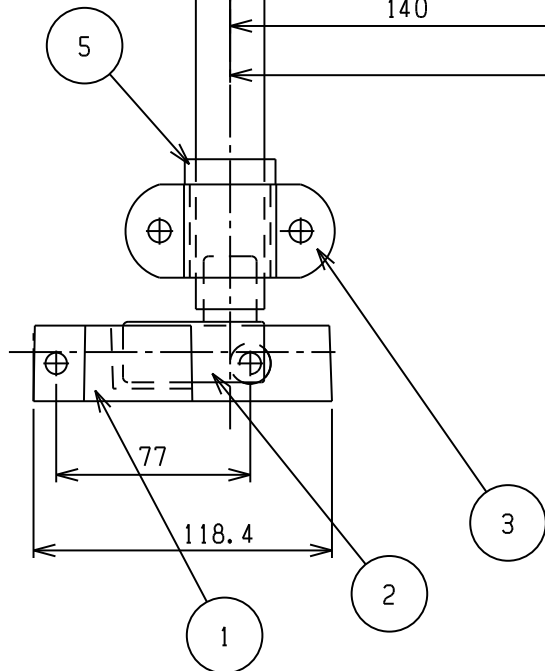

4型パイプロックセット

ドア部品30

セット番号7710003(2.27Kg)

8	7714B00	ハンドルBKT	1
7	7714HU0	ハンドル受け	1
6	7714H00	ハンドル	1
5	7714R00	リング	2
4	7714PZ0	パイプブラケット座	3
3	7714P00	パイプブラケット	3
2	7714TUA(L/R)	キーパー	2
1	7714T00(L/R)	カム	2
	商品コード	名称	数