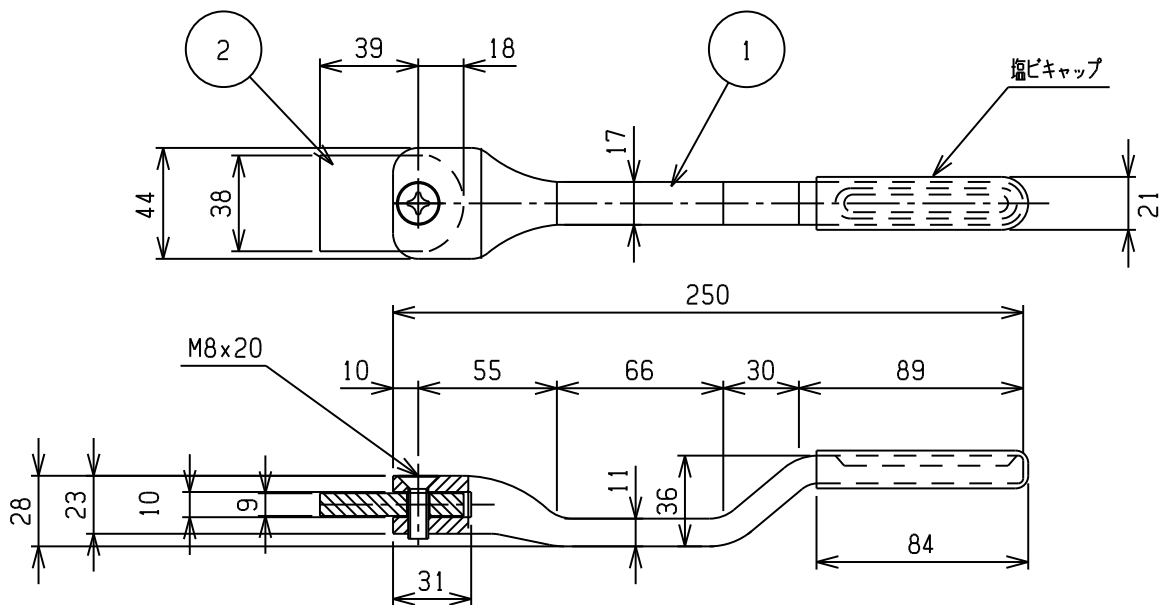

ドア部品28

4型パイプロック用ハンドル

2	7714HU0	SS400	エニクロメッキ	0.143
1	7714H00	FCD400	エニクロメッキ	0.616
N0	商品コード	材質	表面処理	重量(Kg)

4型パイプロック用樹脂メタル

7714PZ0	PE	白	0.020
商品コード	材質	色調	重量(Kg)

4型パイプロック用リング

7714R00	SS400	エニクロメッキ	0.031
商品コード	材質	表面処理	重量(Kg)