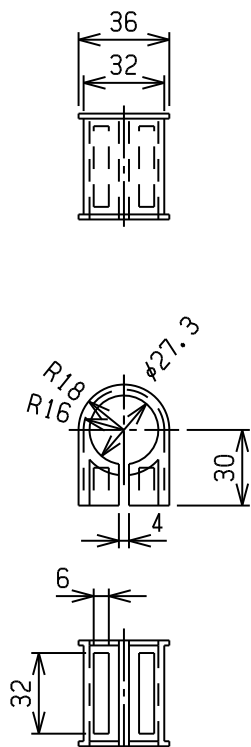

ドア部品28

4型パイプロック用ハンドル

2	7714HU0	SS400	エニクロメッキ	0.143
1	7714H00	FCD400	エニクロメッキ	0.616
N0	商品コード	材質	表面処理	重量(Kg)

4型パイプロック用樹脂メタル

7714PZ0	PE	白	0.020
商品コード	材質	色調	重量(Kg)

4型パイプロック用リング

7714R00	SS400	エニクロメッキ	0.031
商品コード	材質	表面処理	重量(Kg)