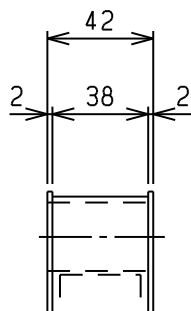

ドア部品28

4型パイプロック用ハンドル

2	7714HU0	SS400	エニクロメッキ	0.143
1	7714H00	FCD400	エニクロメッキ	0.616
N0	商品コード	材質	表面処理	重量(Kg)

4型パイプロック用樹脂メタル

7714PZ0	PE	白	0.020
商品コード	材質	色調	重量(Kg)

4型パイプロック用リング

7714R00	SS400	エニクロメッキ	0.031
商品コード	材質	表面処理	重量(Kg)