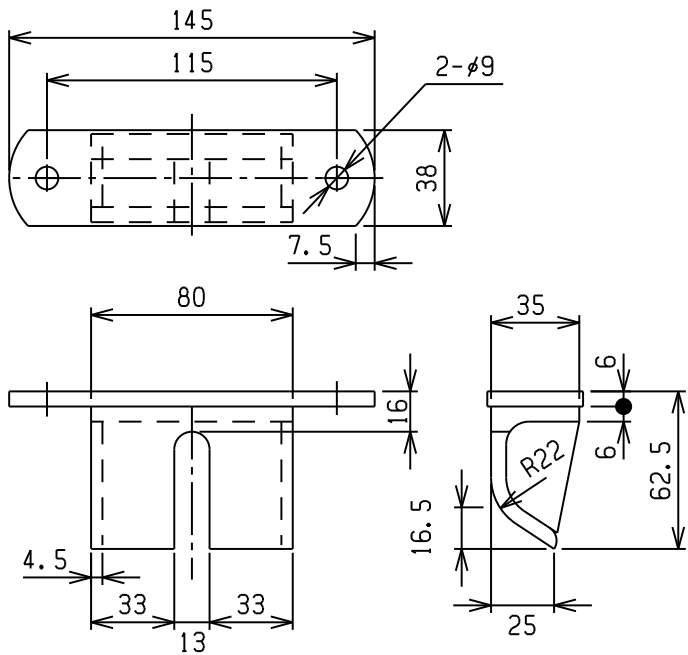

アオリ用チェーン掛け5

小チェーン掛け補強付

12020SHM	有り	SS400	エニクロメッキ	0.3
12020SH	無し	SS400	生地	0.35
商品コード	取付穴	材質	表面処理	重量(Kg)

大チェーン掛け補強付

12020DHM	有り	SS400	エニクロメッキ	0.41
12020DH	無し	生地400	エニクロメッキ	0.41
商品コード	取付穴	材質	表面処理	重量(Kg)

座付チェーン掛け補強付

12020ZHM	SS400	エニクロメッキ	0.6
商品コード	材質	表面処理	重量(Kg)