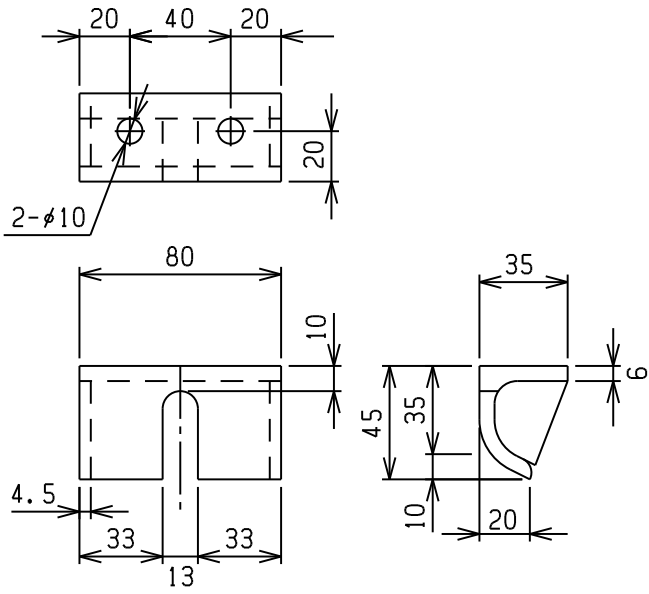

アオリ用チェーン掛け5

小チェーン掛け補強付

12020SHM	有り	SS400	エニクロメッキ	0.3
12020SH	無し	SS400	生地	0.35
商品コード	取付穴	材質	表面処理	重量(Kg)

大チェーン掛け補強付

12020DHM	有り	SS400	エニクロメッキ	0.41
12020DH	無し	生地400	エニクロメッキ	0.41
商品コード	取付穴	材質	表面処理	重量(Kg)

座付チェーン掛け補強付

12020ZHM	SS400	エニクロメッキ	0.6
商品コード	材質	表面処理	重量(Kg)