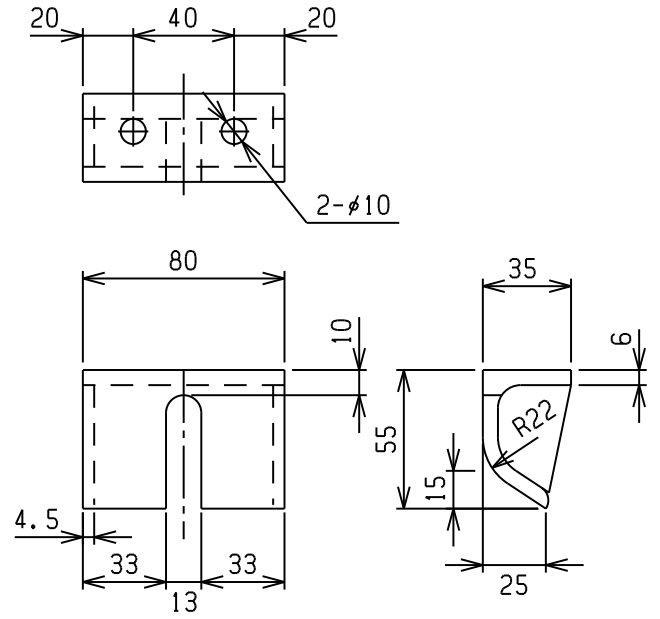

アオリ用チェーン掛け5

小チェーン掛け補強付

12020SHM	有り	SS400	エニクロメッキ	0.3
12020SH	無し	SS400	生地	0.35
商品コード	取付穴	材質	表面処理	重量(Kg)

大チェーン掛け補強付

12020DHM	有り	SS400	エニクロメッキ	0.41
12020DH	無し	生地400	エニクロメッキ	0.41
商品コード	取付穴	材質	表面処理	重量(Kg)

座付チェーン掛け補強付

12020ZHM	SS400	エニクロメッキ	0.6
商品コード	材質	表面処理	重量(Kg)