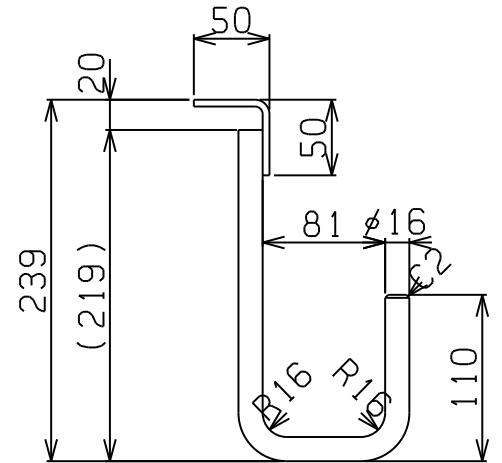

# タイヤチェーン掛け3

3連チェーン吊

1202A3S-FHSS	有り	SS400	エニクロメッキ	2.1
商品コード	取付穴	材質	表面処理	重量(Kg)