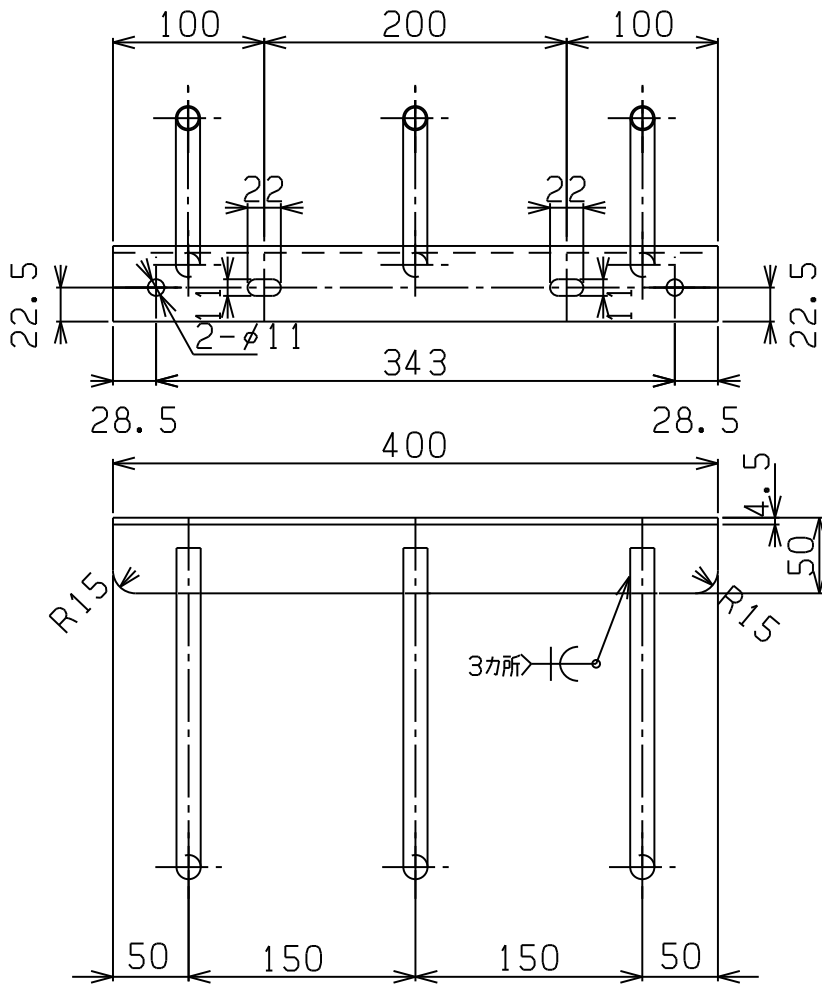

# タイヤチェーン掛け3

3連チェーン吊

1202A3S-FHSS	有り	SS400	エニクロメッキ	2.1
商品コード	取付穴	材質	表面処理	重量(Kg)