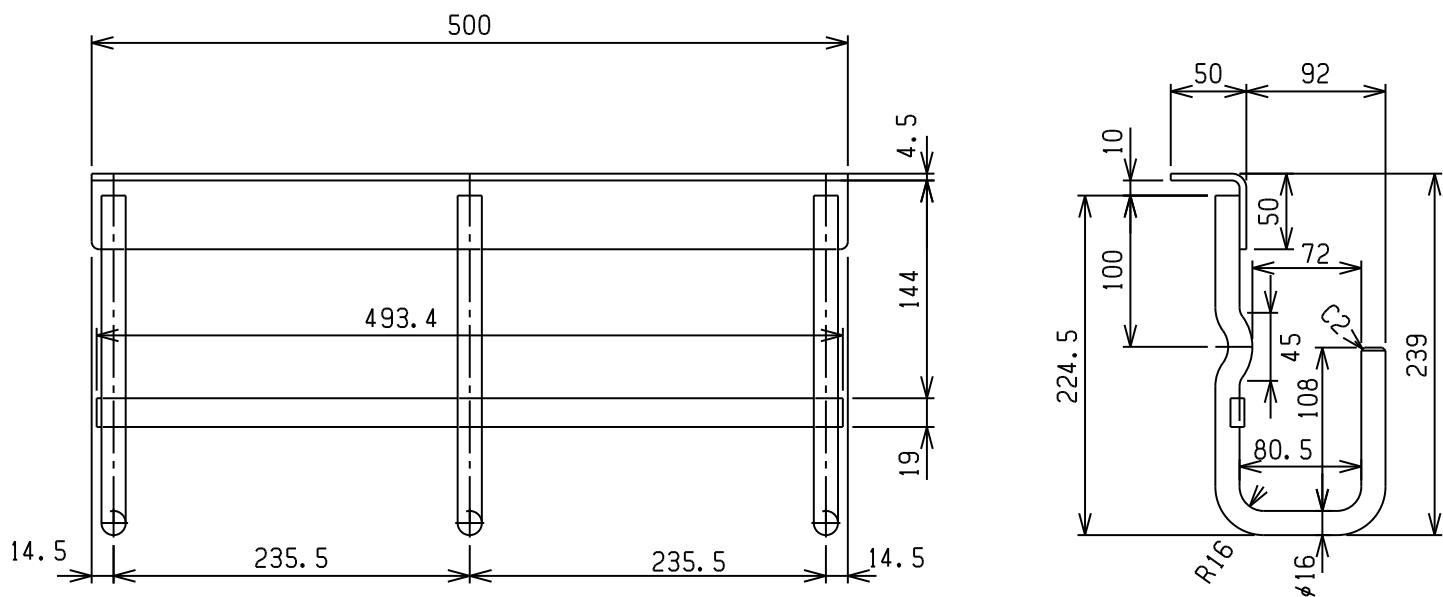

タイヤチェーン掛け4連

タイヤチェーン掛け1

1202C4L	有り	SS400	エニクロメッキ	4.21
商品コード	補強	材質	表面処理	重量(Kg)

タイヤチェーン掛け3連

120203T	有り	SS400	エニクロメッキ	2.38
商品コード	補強	材質	表面処理	重量(Kg)