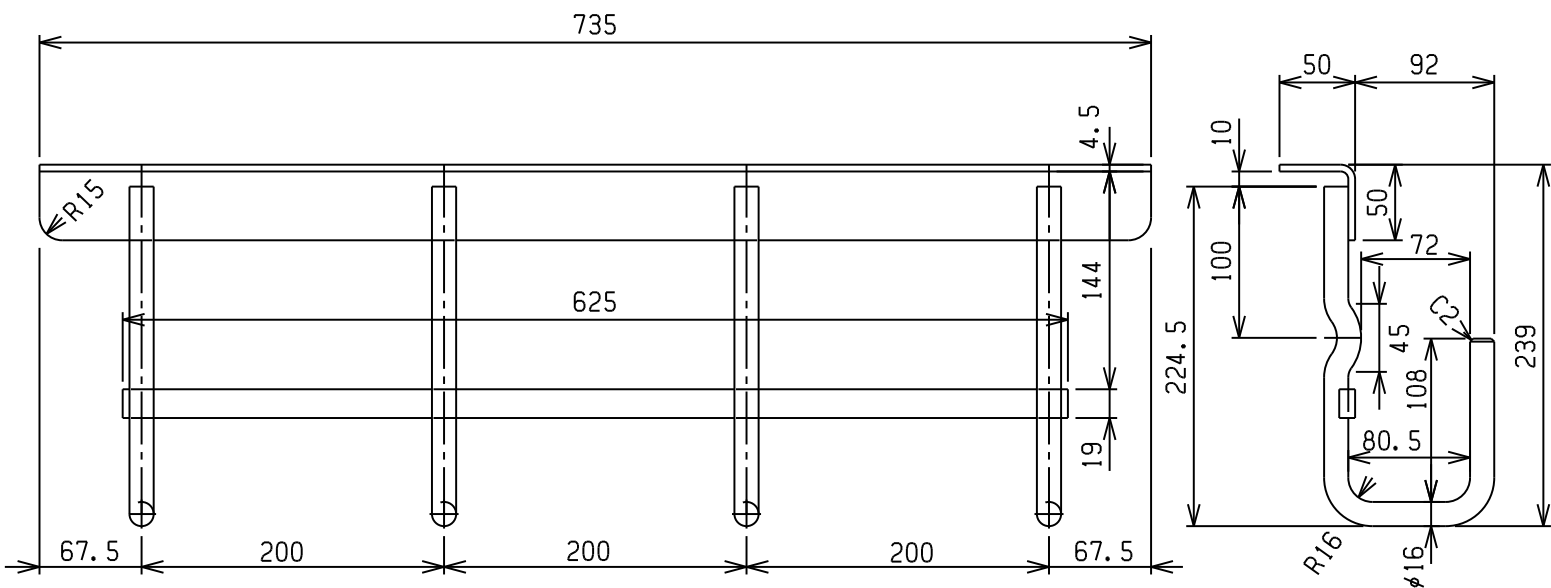

タイヤチェーン掛け4連

タイヤチェーン掛け1

1202C4L	有り	SS400	エニクロメッキ	4.21
商品コード	補強	材質	表面処理	重量(Kg)

タイヤチェーン掛け3連

120203T	有り	SS400	エニクロメッキ	2.38
商品コード	補強	材質	表面処理	重量(Kg)