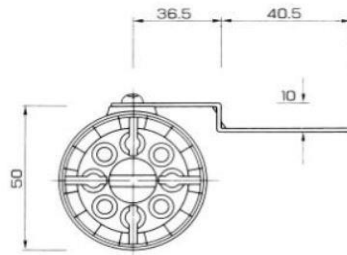

## サイドアラーム(山口電機)

商品番号	型番	定格	発音体	音量	重量
83TA014	TA014	DC12V-24V 0.15A	セラミック	85dB/75dB(減音時)	160g