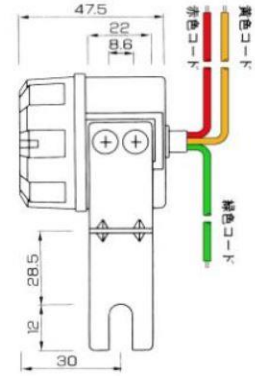

## サイドアラーム(山口電機)

商品番号	型番	定格	発音体	音量	重量
83TA014	TA014	DC12V-24V 0.15A	セラミック	85dB/75dB(減音時)	160g

## ミニアラーム(山口電機)

商品番号	型番	定格	発音体	音量	重量
83TA01511	TA015-11	DC12V-24V 0.02A	セラミック	70dB(12V)/75dB(24V)	15g