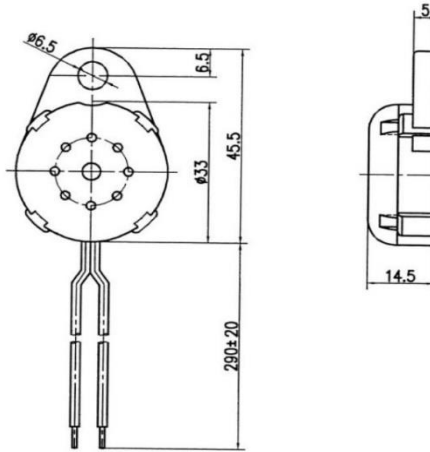

## サイドアラーム(山口電機)

商品番号	型番	定格	発音体	音量	重量
83TA014	TA014	DC12V-24V 0.15A	セラミック	85dB/75dB(減音時)	160g

## ミニアラーム(山口電機)

商品番号	型番	定格	発音体	音量	重量
83TA01511	TA015-11	DC12V-24V 0.02A	セラミック	70dB(12V)/75dB(24V)	15g