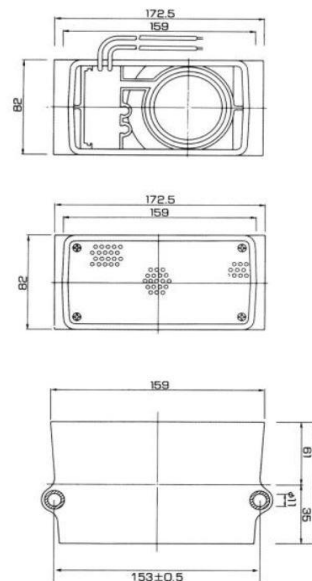

バックアラーム(山口電機)

商品番号	型番	定格	発音体	音量	重量
83BA391T	BA039-12B	DC12V-36V 0.8A	ドライバー	切替式97.107.112dB	1680g